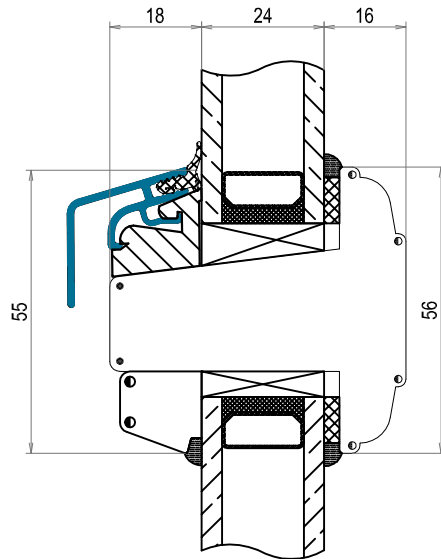

DOFAB ®
DÖRRAR FÖNSTER PORTAR

TVÄRSNITT

**DOFAB KLASSISK
FÖNSTER**

Tvårsnitt DOFAB KLASSISK FÖ Ovan- och bottenstycke ses från sidan

Tvårsnitt DOFAB KLASSISK FÖ Sidostycke med 24mm wienerspröjs

Tvårsnitt DOFAB KLASSISK FÖ Öppningsbart utan mittpost ses ovanifrån

Tvärsnitt DOFAB KLASSISK 24mm wienerspröjs

Tvårsnitt DOFAB KLASSISK 45mm genomgående spröjs

Tvärsnitt DOFAB KLASSISK 56mm genomgående spröjs

Tvärsnitt DOFAB KLASSISK 115mm genomgående spröjs