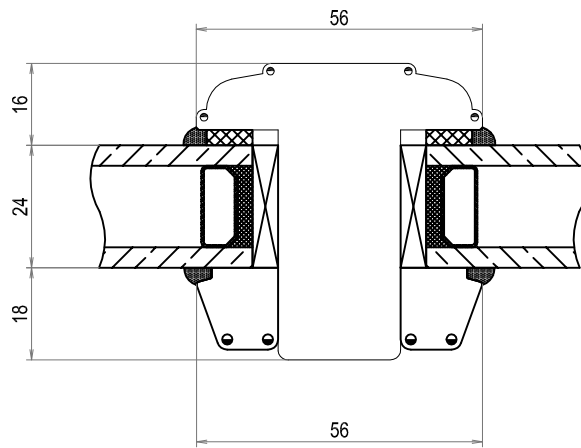

DOFAB ®
DÖRRAR FÖNSTER PORTAR

TVÄRSNITT

**DOFAB KLASSISK
FÖNSTER**

Tvårsnitt DOFAB KLASSISK FÖ Ovan- och bottenstycke ses från sidan

Tvårsnitt DOFAB KLASSISK FÖ Sidostycke med 24mm wienerspröjs

Tvårsnitt DOFAB KLASSISK FÖ Öppningsbart utan mittpost ses ovanifrån

Tvärsnitt DOFAB KLASSISK 24mm wienerspröjs

Tvårsnitt DOFAB KLASSISK 45mm genomgående spröjs

Tvärsnitt DOFAB KLASSISK 56mm genomgående spröjs

Tvärsnitt DOFAB KLASSISK 115mm genomgående spröjs