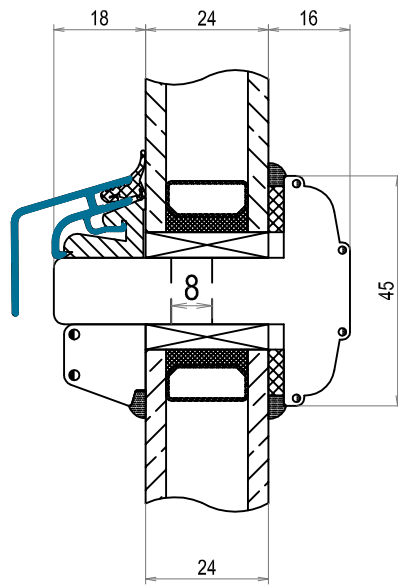

DOFAB ®
DÖRRAR FÖNSTER PORTAR

TVÄRSNITT

**DOFAB KLASSISK
FÖNSTER**

Tvårsnitt DOFAB KLASSISK FÖ Ovan- och bottenstycke ses från sidan

Tvårsnitt DOFAB KLASSISK FÖ Sidostycke med 24mm wienerspröjs

Tvårsnitt DOFAB KLASSISK FÖ Öppningsbart utan mittpost ses ovanifrån

Tvärsnitt DOFAB KLASSISK 24mm wienerspröjs

Tvårsnitt DOFAB KLASSISK 45mm genomgående spröjs

Tvärsnitt DOFAB KLASSISK 56mm genomgående spröjs

Tvärsnitt DOFAB KLASSISK 115mm genomgående spröjs