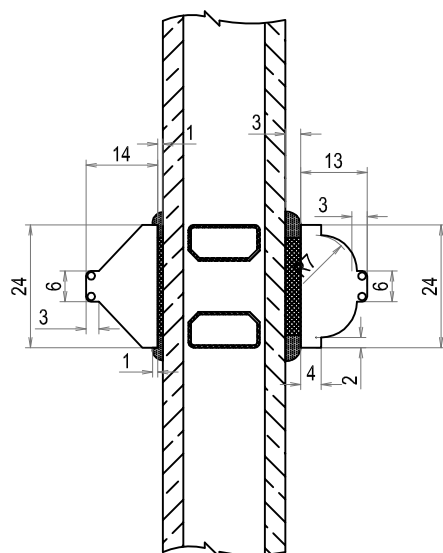

DOFAB ®
DÖRRAR FÖNSTER PORTAR

TVÄRSNITT

**DOFAB KLASSISK
FÖNSTER**

Tvårsnitt DOFAB KLASSISK FÖ Ovan- och bottenstycke ses från sidan

Tvårsnitt DOFAB KLASSISK FÖ Sidostycke med 24mm wienerspröjs

Tvårsnitt DOFAB KLASSISK FÖ Öppningsbart utan mittpost ses ovanifrån

Tvärsnitt DOFAB KLASSISK 24mm wienerspröjs

Tvårsnitt DOFAB KLASSISK 45mm genomgående spröjs

Tvärsnitt DOFAB KLASSISK 56mm genomgående spröjs

Tvärsnitt DOFAB KLASSISK 115mm genomgående spröjs