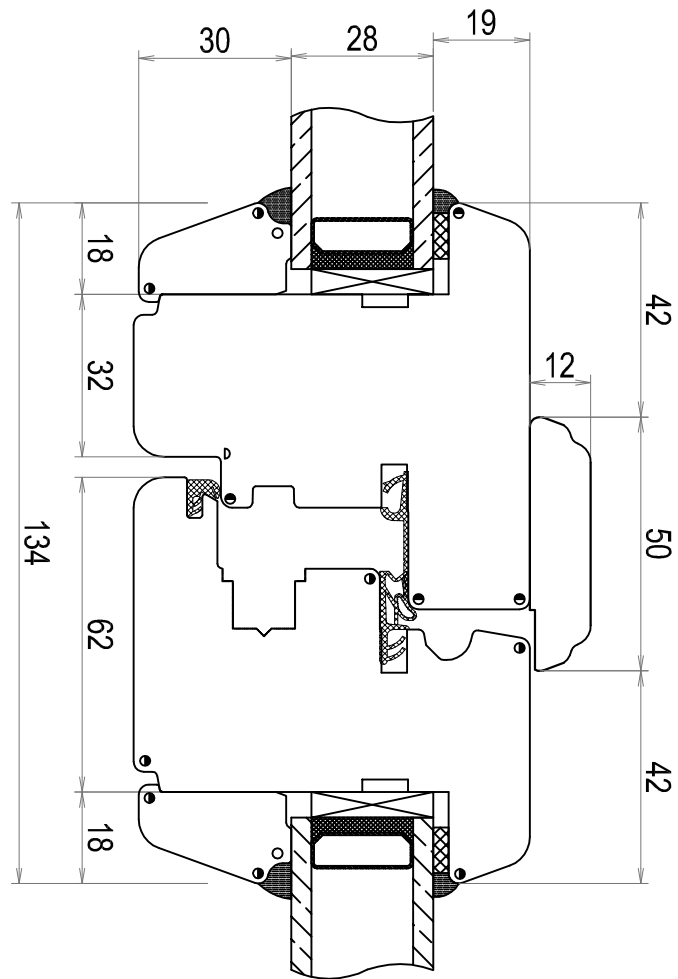

DOFAB ®
DÖRRAR FÖNSTER PORTAR

TVÄRSNITT

**DOFAB KLASSISK
FÖNSTER**

Tvårsnitt DOFAB KLASSISK FÖ Ovan- och bottenstycke ses från sidan

Tvårsnitt DOFAB KLASSISK FÖ Sidostycke med 24mm wienerspröjs

Tvårsnitt DOFAB KLASSISK FÖ Öppningsbart utan mittpost ses ovanifrån

Tvärsnitt DOFAB KLASSISK 24mm wienerspröjs

Tvårsnitt DOFAB KLASSISK 45mm genomgående spröjs

Tvärsnitt DOFAB KLASSISK 56mm genomgående spröjs

Tvärsnitt DOFAB KLASSISK 115mm genomgående spröjs