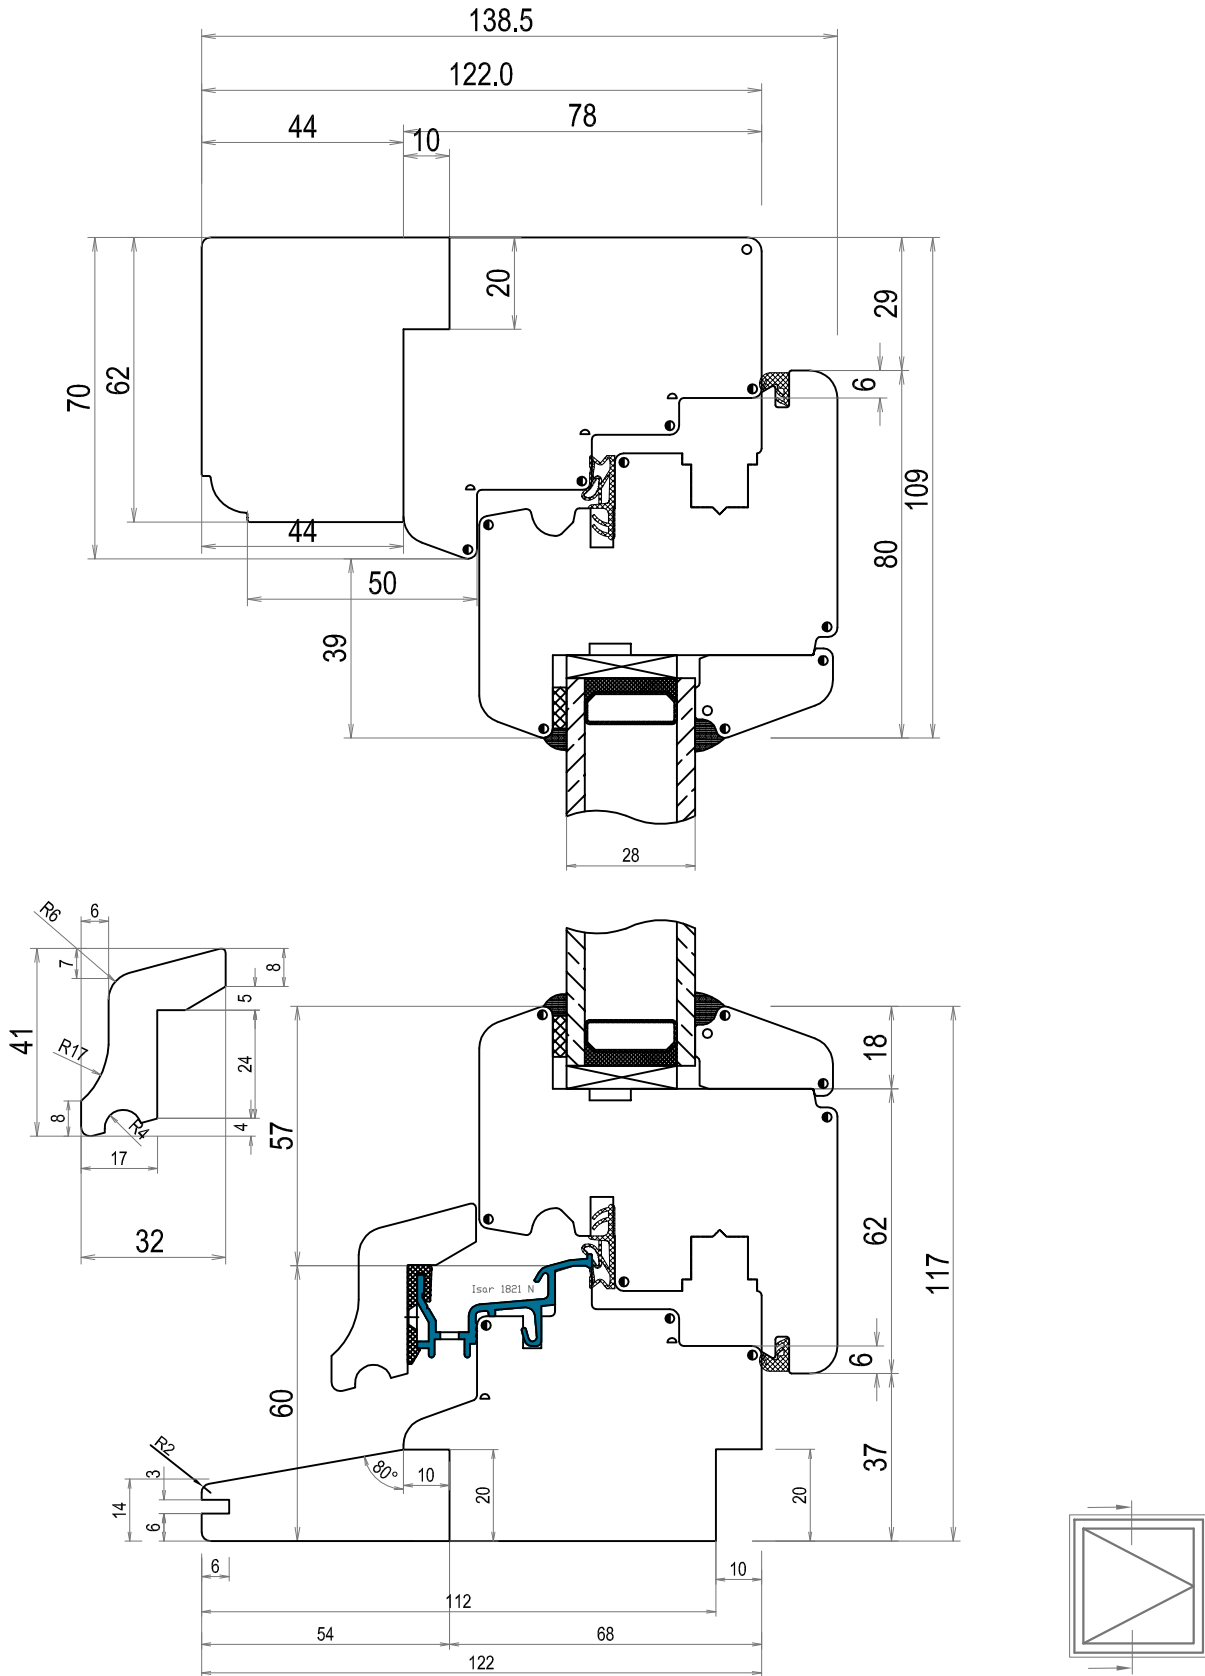

DOFAB ®
DÖRRAR FÖNSTER PORTAR

TVÄRSNITT

**DOFAB KLASSISK
FÖNSTER**

Tvårsnitt DOFAB KLASSISK FÖ Ovan- och bottenstycke ses från sidan

Tvårsnitt DOFAB KLASSISK FÖ Sidostycke med 24mm wienerspröjs

Tvårsnitt DOFAB KLASSISK FÖ Öppningsbart utan mittpost ses ovanifrån

Tvärsnitt DOFAB KLASSISK 24mm wienerspröjs

Tvårsnitt DOFAB KLASSISK 45mm genomgående spröjs

Tvärsnitt DOFAB KLASSISK 56mm genomgående spröjs

Tvärsnitt DOFAB KLASSISK 115mm genomgående spröjs