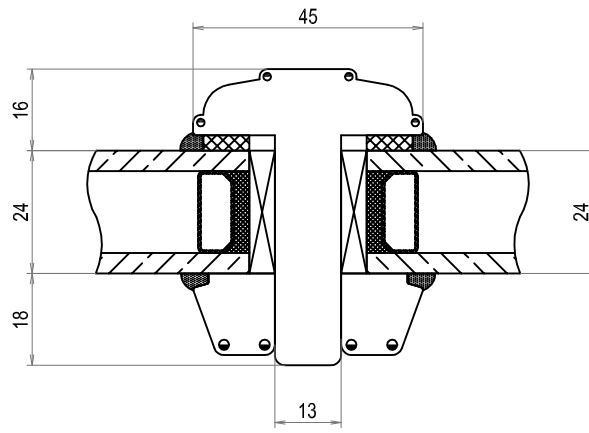

DOFAB ®
DÖRRAR FÖNSTER PORTAR

TVÄRSNITT

**DOFAB KLASSISK
FÖNSTER**

Tvårsnitt DOFAB KLASSISK FÖ Ovan- och bottenstycke ses från sidan

Tvårsnitt DOFAB KLASSISK FÖ Sidostycke med 24mm wienerspröjs

Tvårsnitt DOFAB KLASSISK FÖ Öppningsbart utan mittpost ses ovanifrån

Tvärsnitt DOFAB KLASSISK 24mm wienerspröjs

Tvårsnitt DOFAB KLASSISK 45mm genomgående spröjs

Tvärsnitt DOFAB KLASSISK 56mm genomgående spröjs

Tvärsnitt DOFAB KLASSISK 115mm genomgående spröjs