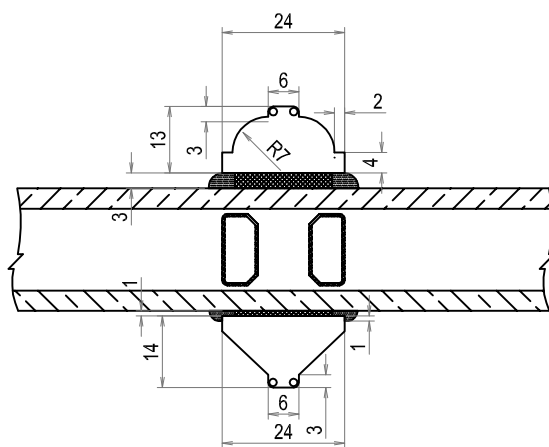

DOFAB ®
DÖRRAR FÖNSTER PORTAR

TVÄRSNITT

**DOFAB KLASSISK
FÖNSTER**

Tvårsnitt DOFAB KLASSISK FÖ Ovan- och bottenstycke ses från sidan

Tvårsnitt DOFAB KLASSISK FÖ Sidostycke med 24mm wienerspröjs

Tvårsnitt DOFAB KLASSISK FÖ Öppningsbart utan mittpost ses ovanifrån

Tvärsnitt DOFAB KLASSISK 24mm wienerspröjs

Tvårsnitt DOFAB KLASSISK 45mm genomgående spröjs

Tvärsnitt DOFAB KLASSISK 56mm genomgående spröjs

Tvärsnitt DOFAB KLASSISK 115mm genomgående spröjs