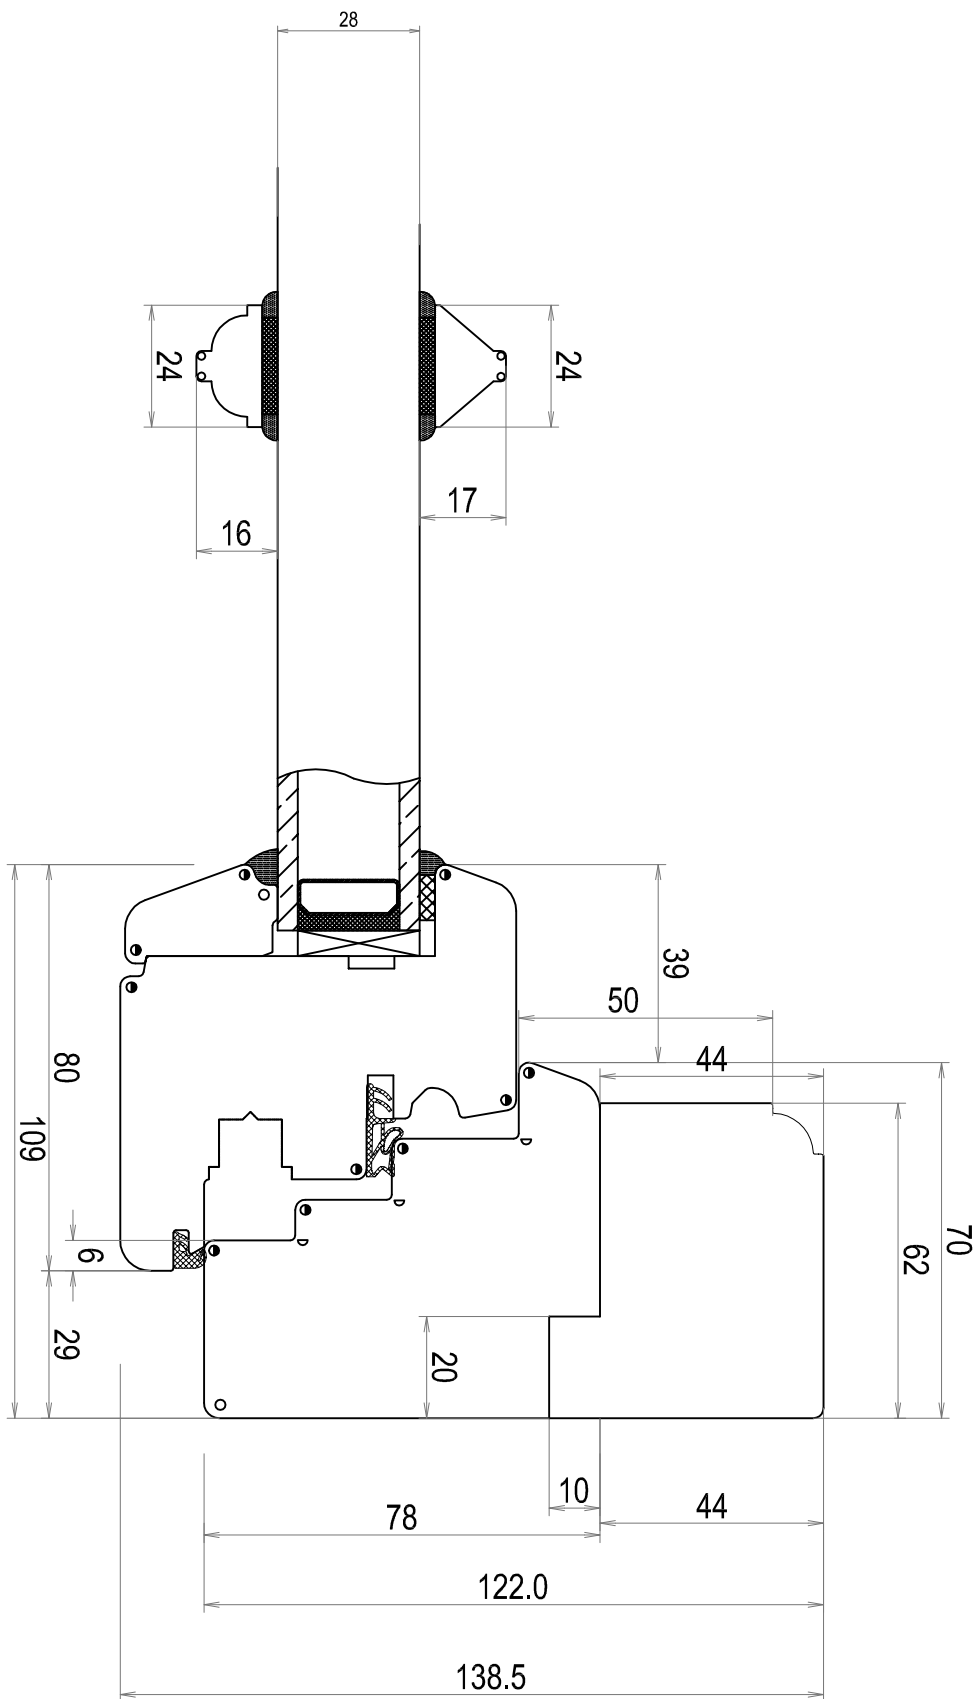

DOFAB ®
DÖRRAR FÖNSTER PORTAR

TVÄRSNITT

**DOFAB KLASSISK
FÖNSTER**

Tvårsnitt DOFAB KLASSISK FÖ Ovan- och bottenstycke ses från sidan

Tvårsnitt DOFAB KLASSISK FÖ Sidostycke med 24mm wienerspröjs

Tvårsnitt DOFAB KLASSISK FÖ Öppningsbart utan mittpost ses ovanifrån

Tvärsnitt DOFAB KLASSISK 24mm wienerspröjs

Tvårsnitt DOFAB KLASSISK 45mm genomgående spröjs

Tvärsnitt DOFAB KLASSISK 56mm genomgående spröjs

Tvärsnitt DOFAB KLASSISK 115mm genomgående spröjs