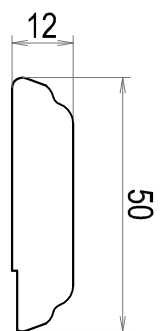

DOFAB ®
DÖRRAR FÖNSTER PORTAR

TVÄRSNITT

**DOFAB KLASSISK
FÖNSTER**

Tvårsnitt DOFAB KLASSISK FÖ Ovan- och bottenstycke ses från sidan

Tvårsnitt DOFAB KLASSISK FÖ Sidostycke med 24mm wienerspröjs

Tvårsnitt DOFAB KLASSISK FÖ Öppningsbart utan mittpost ses ovanifrån

Tvärsnitt DOFAB KLASSISK 24mm wienerspröjs

Tvårsnitt DOFAB KLASSISK 45mm genomgående spröjs

Tvärsnitt DOFAB KLASSISK 56mm genomgående spröjs

Tvärsnitt DOFAB KLASSISK 115mm genomgående spröjs