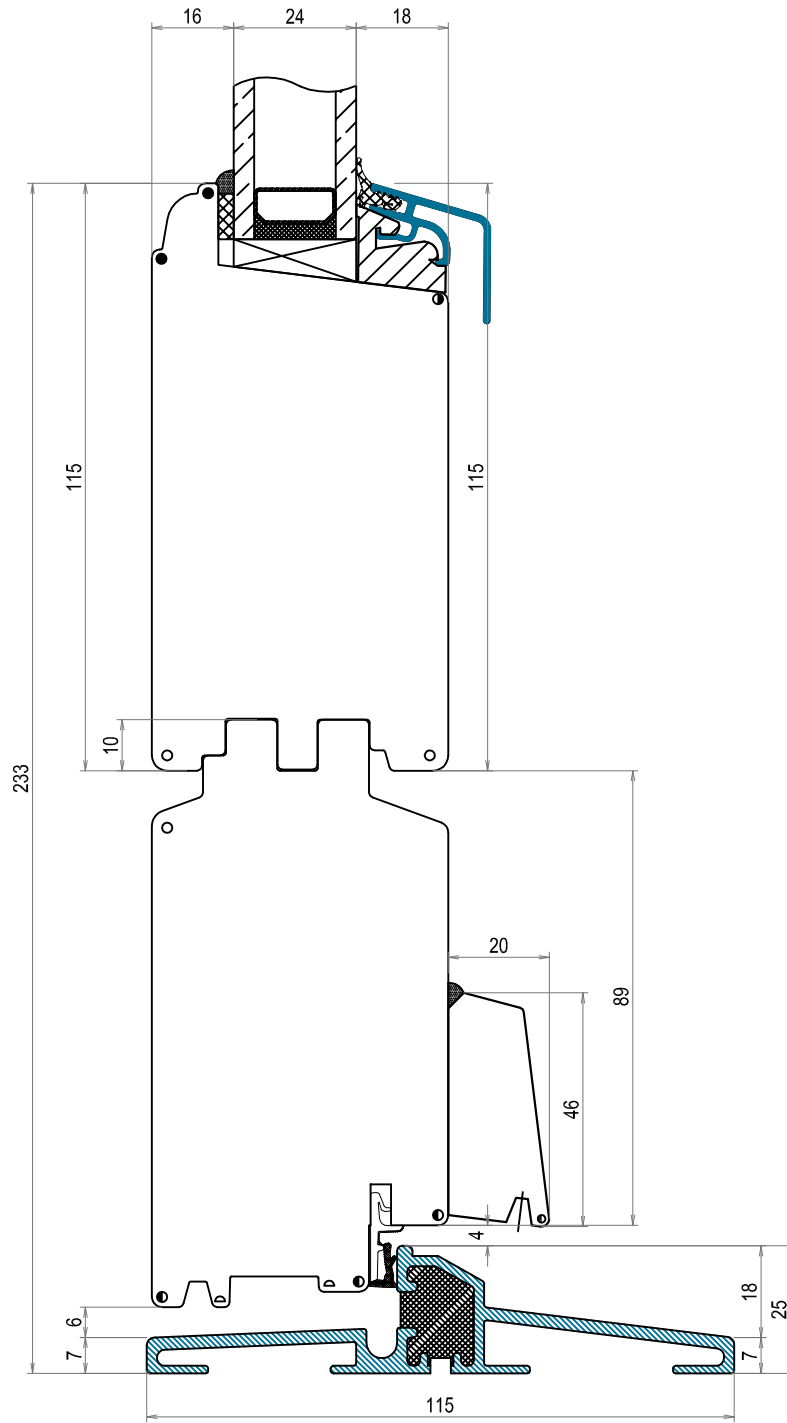

# TVÄRSNITT

**DOFAB KULTUR**

**DÖRR**

Tvärsnitt DOFAB KULTUR Inåtgående ytterdörrar med aluminiumtröskel

A

Tvärsnitt DOFAB KULTUR Inåtgående ytterdörrar med träroskel

A  
A

Tvårsnitt med DOFAB KULTUR Inåtgående ytterdörr ovanstycke ovanifrån

Tvärsnitt DOFAB KULTUR Inåtgående ytterdörr sidostycke ovanifrån

Tvårsnitt DOFAB KULTUR Utåtgående dubbeldörr ovanifrån

Tvårsnitt DOFAB KULTUR Utåtgående ytterdörrar med aluminiumtröskel

A

Tvärsnitt DOFAB KULTUR Utåtgående ytterdörr med träroskel

Tvärsnitt DOFAB KULTUR Utåtgående ytterdörr  
ovanstycke ovanifrån

Tvårsnitt DOFAB KULTUR Utåtgående ytterdörr sidostycke ovanifrån

Tvärsnitt DOFAB KULTUR 24mm wienerspröjs

Tvårsnitt DOFAB KULTUR 45mm genomgående spröjs

Tvärsnitt DOFAB KULTUR 56mm genomgående spröjs

Tvärsnitt DOFAB KULTUR 115mm genomgående spröjs