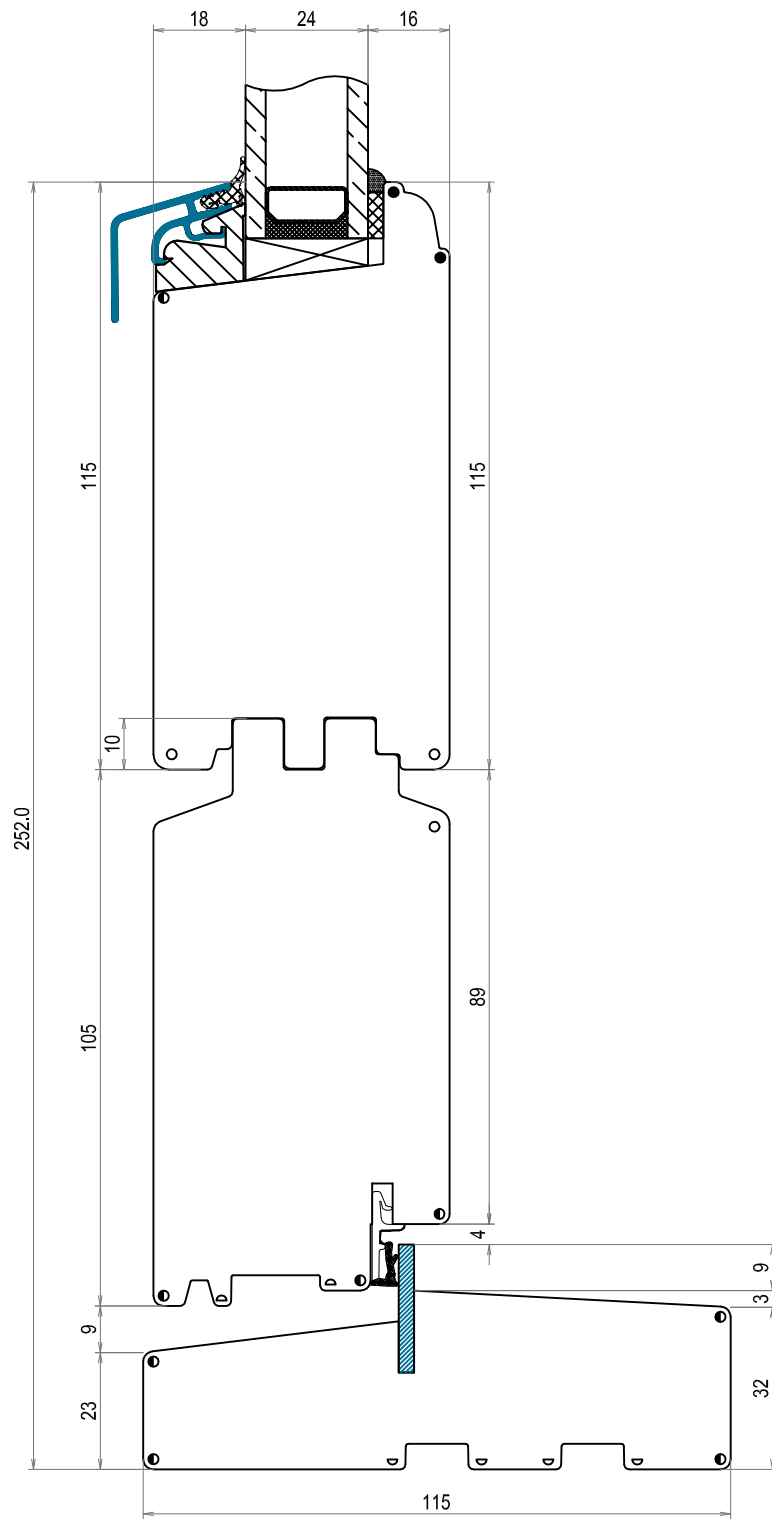

# TVÄRSNITT

**DOFAB KULTUR**

**DÖRR**

Tvärsnitt DOFAB KULTUR Inåtgående ytterdörrar med aluminiumtröskel

A

Tvärsnitt DOFAB KULTUR Inåtgående ytterdörrar med träroskel

A  
A

Tvårsnitt med DOFAB KULTUR Inåtgående ytterdörr ovanstycke ovanifrån

Tvärsnitt DOFAB KULTUR Inåtgående ytterdörr sidostycke ovanifrån

Tvårsnitt DOFAB KULTUR Utåtgående dubbeldörr ovanifrån

Tvårsnitt DOFAB KULTUR Utåtgående ytterdörrar med aluminiumtröskel

A

Tvärsnitt DOFAB KULTUR Utåtgående ytterdörr med träroskel

Tvärsnitt DOFAB KULTUR Utåtgående ytterdörr  
ovanstycke ovanifrån

Tvårsnitt DOFAB KULTUR Utåtgående ytterdörr sidostycke ovanifrån

Tvärsnitt DOFAB KULTUR 24mm wienerspröjs

Tvårsnitt DOFAB KULTUR 45mm genomgående spröjs

Tvärsnitt DOFAB KULTUR 56mm genomgående spröjs

Tvärsnitt DOFAB KULTUR 115mm genomgående spröjs