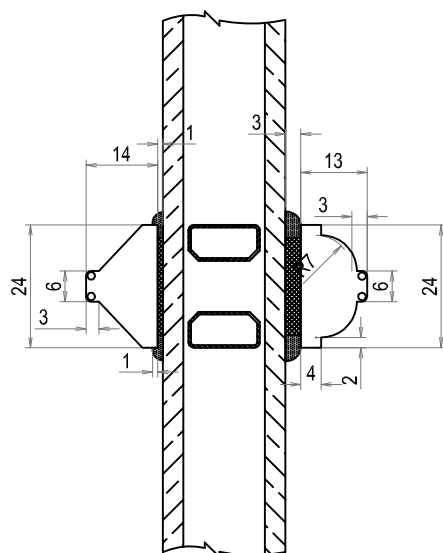

# TVÄRSNITT

**DOFAB KULTUR**

**DÖRR**

Tvärsnitt DOFAB KULTUR Inåtgående ytterdörrar med aluminiumtröskel

A

Tvärsnitt DOFAB KULTUR Inåtgående ytterdörrar med träroskel

A  
A

Tvårsnitt med DOFAB KULTUR Inåtgående ytterdörr ovanstycke ovanifrån

Tvärsnitt DOFAB KULTUR Inåtgående ytterdörr sidostycke ovanifrån

Tvårsnitt DOFAB KULTUR Utåtgående dubbeldörr ovanifrån

Tvårsnitt DOFAB KULTUR Utåtgående ytterdörrar med aluminiumtröskel

A

Tvärsnitt DOFAB KULTUR Utåtgående ytterdörr med träroskel

Tvärsnitt DOFAB KULTUR Utåtgående ytterdörr  
ovanstycke ovanifrån

Tvårsnitt DOFAB KULTUR Utåtgående ytterdörr sidostycke ovanifrån

Tvärsnitt DOFAB KULTUR 24mm wienerspröjs

Tvårsnitt DOFAB KULTUR 45mm genomgående spröjs

Tvärsnitt DOFAB KULTUR 56mm genomgående spröjs

Tvärsnitt DOFAB KULTUR 115mm genomgående spröjs