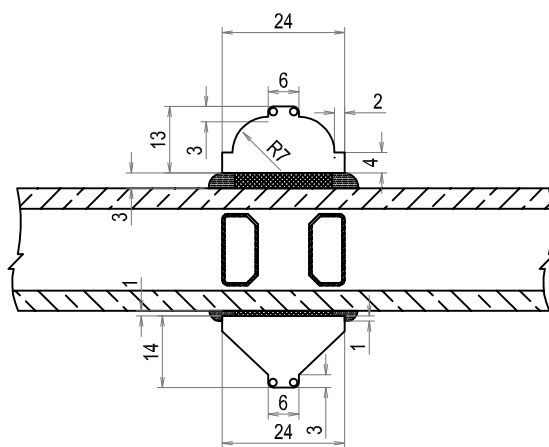

# TVÄRSNITT

**DOFAB KULTUR**

**DÖRR**

Tvärsnitt DOFAB KULTUR Inåtgående ytterdörrar med aluminiumtröskel

A

Tvärsnitt DOFAB KULTUR Inåtgående ytterdörrar med träroskel

A  
A

Tvårsnitt med DOFAB KULTUR Inåtgående ytterdörr ovanstycke ovanifrån

Tvärsnitt DOFAB KULTUR Inåtgående ytterdörr sidostycke ovanifrån

Tvårsnitt DOFAB KULTUR Utåtgående dubbeldörr ovanifrån

Tvårsnitt DOFAB KULTUR Utåtgående ytterdörrar med aluminiumtröskel

A

Tvärsnitt DOFAB KULTUR Utåtgående ytterdörr med träroskel

Tvärsnitt DOFAB KULTUR Utåtgående ytterdörr  
ovanstycke ovanifrån

Tvårsnitt DOFAB KULTUR Utåtgående ytterdörr sidostycke ovanifrån

Tvärsnitt DOFAB KULTUR 24mm wienerspröjs

Tvårsnitt DOFAB KULTUR 45mm genomgående spröjs