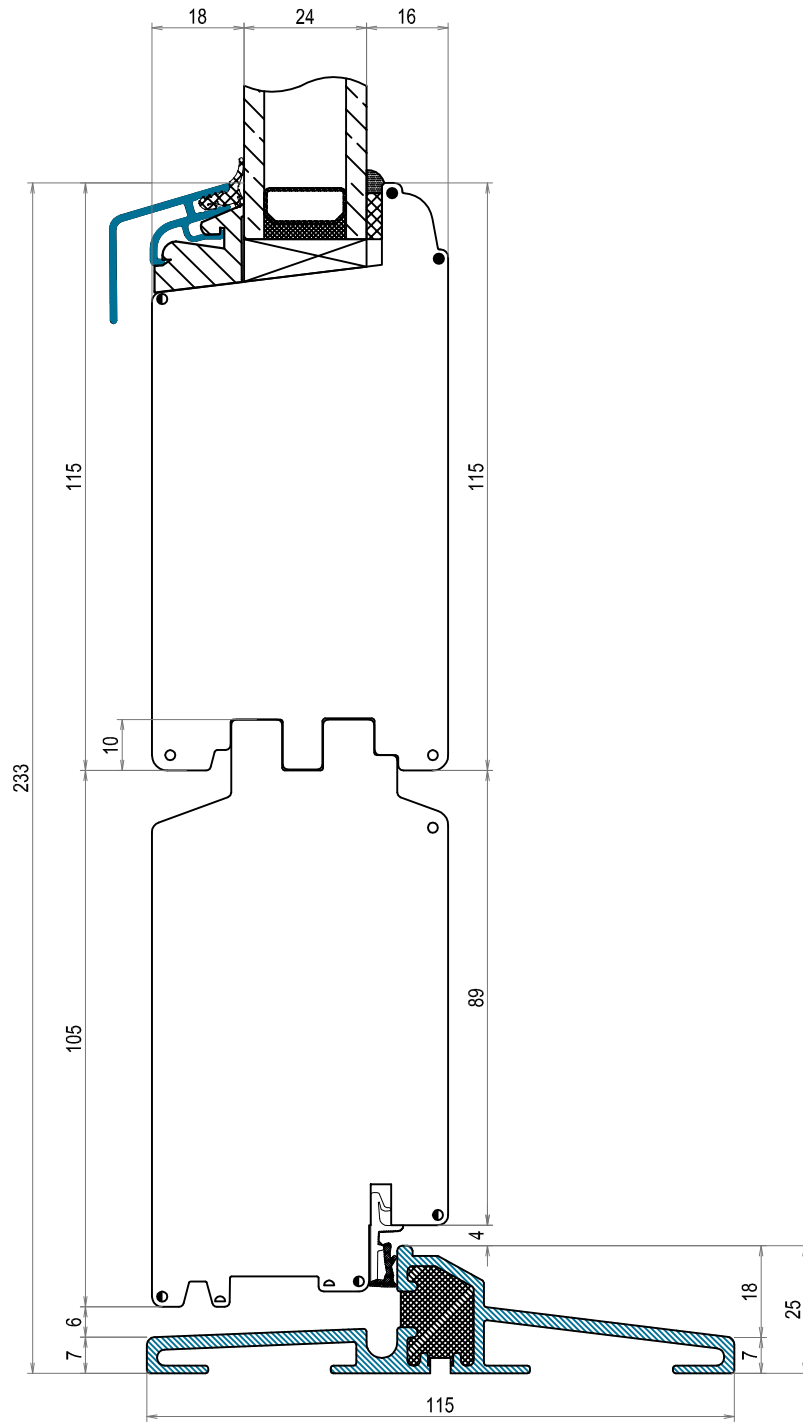

# TVÄRSNITT

**DOFAB KULTUR**

**DÖRR**

Tvärsnitt DOFAB KULTUR Inåtgående ytterdörrar med aluminiumtröskel

A

Tvärsnitt DOFAB KULTUR Inåtgående ytterdörrar med träroskel

A  
A

Tvårsnitt med DOFAB KULTUR Inåtgående ytterdörr ovanstycke ovanifrån

Tvärsnitt DOFAB KULTUR Inåtgående ytterdörr sidostycke ovanifrån

Tvårsnitt DOFAB KULTUR Utåtgående dubbeldörr ovanifrån

Tvårsnitt DOFAB KULTUR Utåtgående ytterdörrar med aluminiumtröskel

A

Tvärsnitt DOFAB KULTUR Utåtgående ytterdörr med träroskel

Tvärsnitt DOFAB KULTUR Utåtgående ytterdörr  
ovanstycke ovanifrån

Tvårsnitt DOFAB KULTUR Utåtgående ytterdörr sidostycke ovanifrån

Tvärsnitt DOFAB KULTUR 24mm wienerspröjs

Tvårsnitt DOFAB KULTUR 45mm genomgående spröjs

Tvärsnitt DOFAB KULTUR 56mm genomgående spröjs

Tvärsnitt DOFAB KULTUR 115mm genomgående spröjs