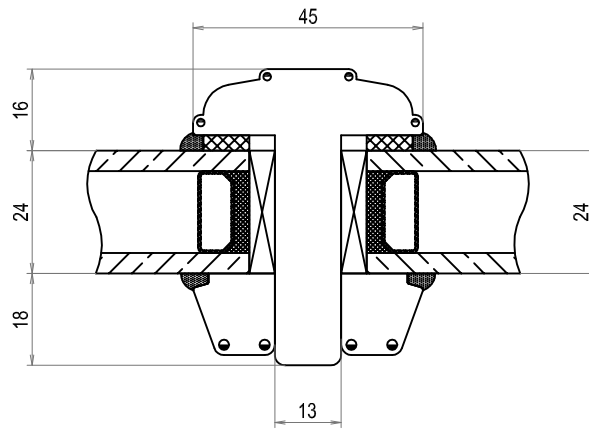

Tvärsnitt DOFAB KULTUR Utåtgående ytterdörr  
ovanstycke ovanifrån

Tvårsnitt DOFAB KULTUR Utåtgående ytterdörr sidostycke ovanifrån

Tvärsnitt DOFAB KULTUR 24mm wienerspröjs

Tvårsnitt DOFAB KULTUR 45mm genomgående spröjs

Tvärsnitt DOFAB KULTUR 56mm genomgående spröjs

Tvärsnitt DOFAB KULTUR 115mm genomgående spröjs