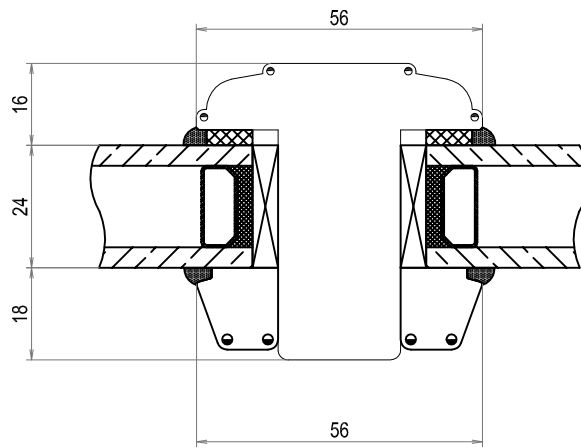

Tvärsnitt DOFAB KULTUR Utåtgående ytterdörr  
ovanstycke ovanifrån

Tvårsnitt DOFAB KULTUR Utåtgående ytterdörr sidostycke ovanifrån

Tvärsnitt DOFAB KULTUR 24mm wienerspröjs

Tvårsnitt DOFAB KULTUR 45mm genomgående spröjs

Tvärsnitt DOFAB KULTUR 56mm genomgående spröjs

Tvärsnitt DOFAB KULTUR 115mm genomgående spröjs