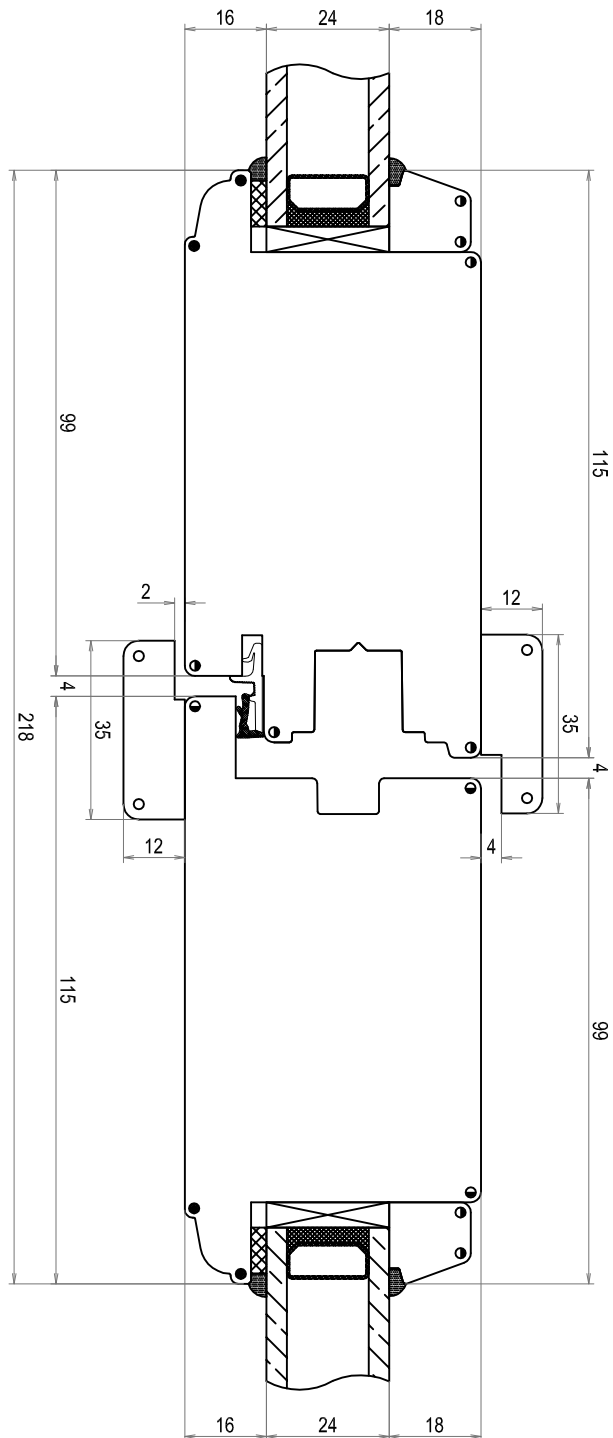

# TVÄRSNITT

**DOFAB KULTUR**

**DÖRR**

Tvärsnitt DOFAB KULTUR Inåtgående ytterdörrar med aluminiumtröskel

A

Tvärsnitt DOFAB KULTUR Inåtgående ytterdörrar med träroskel

A  
A

Tvårsnitt med DOFAB KULTUR Inåtgående ytterdörr ovanstycke ovanifrån

Tvärsnitt DOFAB KULTUR Inåtgående ytterdörr sidostycke ovanifrån

Tvårsnitt DOFAB KULTUR Utåtgående dubbeldörr ovanifrån

Tvårsnitt DOFAB KULTUR Utåtgående ytterdörrar med aluminiumtröskel

A

Tvärsnitt DOFAB KULTUR Utåtgående ytterdörr med träroskel

Tvärsnitt DOFAB KULTUR Utåtgående ytterdörr  
ovanstycke ovanifrån

Tvårsnitt DOFAB KULTUR Utåtgående ytterdörr sidostycke ovanifrån

Tvärsnitt DOFAB KULTUR 24mm wienerspröjs

Tvårsnitt DOFAB KULTUR 45mm genomgående spröjs

Tvärsnitt DOFAB KULTUR 56mm genomgående spröjs

Tvärsnitt DOFAB KULTUR 115mm genomgående spröjs