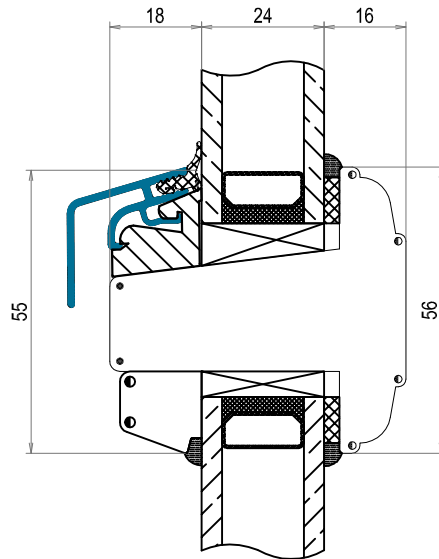

Tvärsnitt DOFAB KULTUR Utåtgående ytterdörr  
ovanstycke ovanifrån

Tvårsnitt DOFAB KULTUR Utåtgående ytterdörr sidostycke ovanifrån

Tvärsnitt DOFAB KULTUR 24mm wienerspröjs

Tvårsnitt DOFAB KULTUR 45mm genomgående spröjs

Tvärsnitt DOFAB KULTUR 56mm genomgående spröjs

Tvärsnitt DOFAB KULTUR 115mm genomgående spröjs