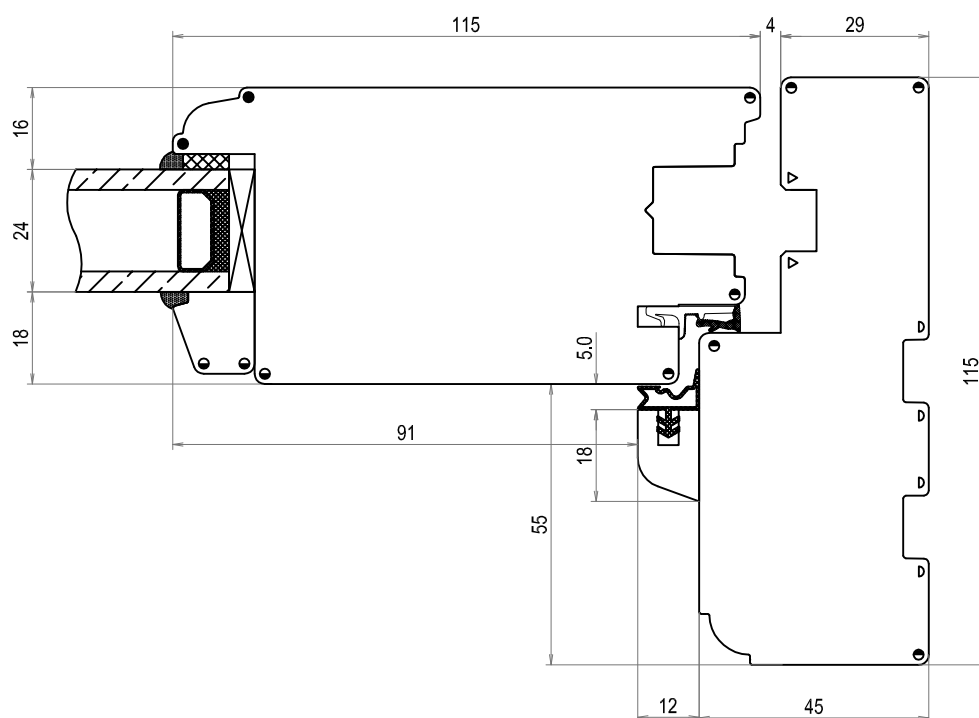

Tvärsnitt DOFAB KULTUR Inåtgående ytterdörr sidostycke ovanifrån