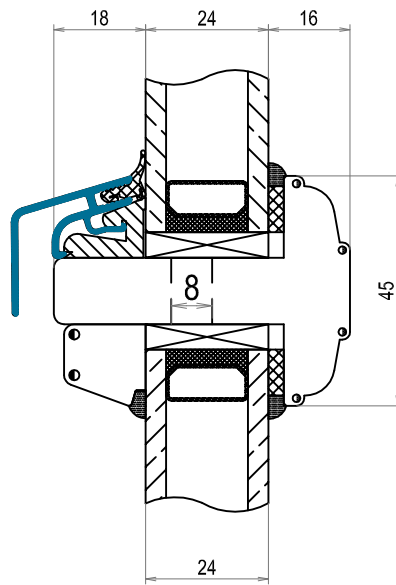

Tvärsnitt DOFAB KULTUR Utåtgående ytterdörr  
ovanstycke ovanifrån

Tvårsnitt DOFAB KULTUR Utåtgående ytterdörr sidostycke ovanifrån

Tvärsnitt DOFAB KULTUR 24mm wienerspröjs

Tvårsnitt DOFAB KULTUR 45mm genomgående spröjs

Tvärsnitt DOFAB KULTUR 56mm genomgående spröjs

Tvärsnitt DOFAB KULTUR 115mm genomgående spröjs