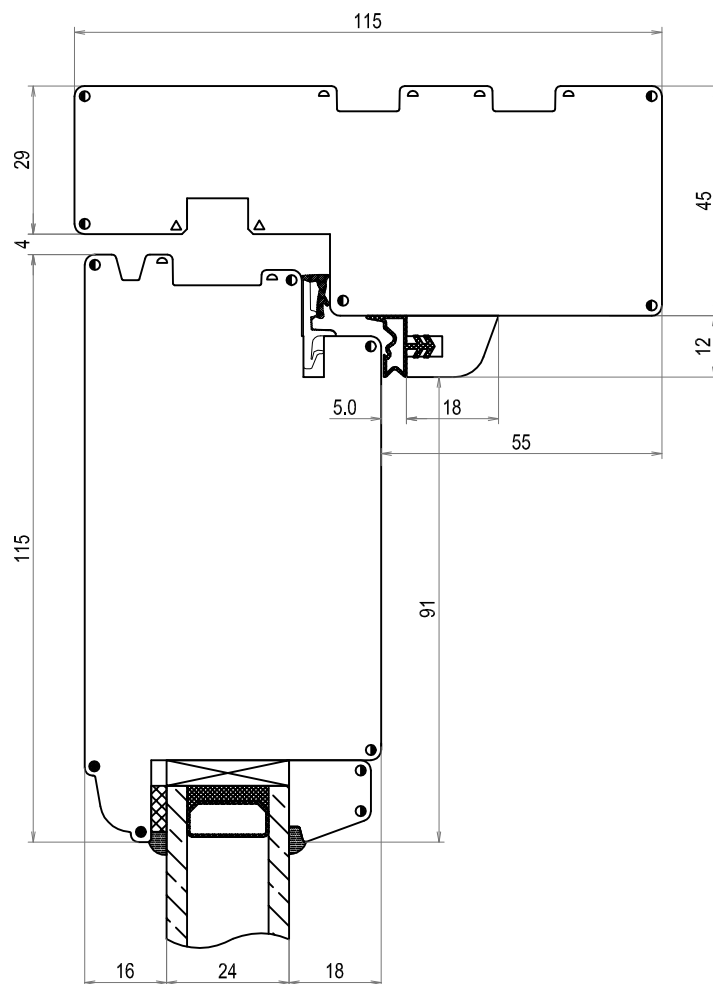

# TVÄRSNITT

**DOFAB KULTUR**

**DÖRR**

Tvärsnitt DOFAB KULTUR Inåtgående ytterdörrar med aluminiumtröskel

A

Tvärsnitt DOFAB KULTUR Inåtgående ytterdörrar med träroskel

A  
A

Tvårsnitt med DOFAB KULTUR Inåtgående ytterdörr ovanstycke ovanifrån

Tvärsnitt DOFAB KULTUR Inåtgående ytterdörr sidostycke ovanifrån

Tvårsnitt DOFAB KULTUR Utåtgående dubbeldörr ovanifrån

Tvårsnitt DOFAB KULTUR Utåtgående ytterdörrar med aluminiumtröskel

A

Tvärsnitt DOFAB KULTUR Utåtgående ytterdörr med träroskel

Tvärsnitt DOFAB KULTUR Utåtgående ytterdörr  
ovanstycke ovanifrån

Tvårsnitt DOFAB KULTUR Utåtgående ytterdörr sidostycke ovanifrån

Tvärsnitt DOFAB KULTUR 24mm wienerspröjs

Tvårsnitt DOFAB KULTUR 45mm genomgående spröjs

Tvärsnitt DOFAB KULTUR 56mm genomgående spröjs

Tvärsnitt DOFAB KULTUR 115mm genomgående spröjs