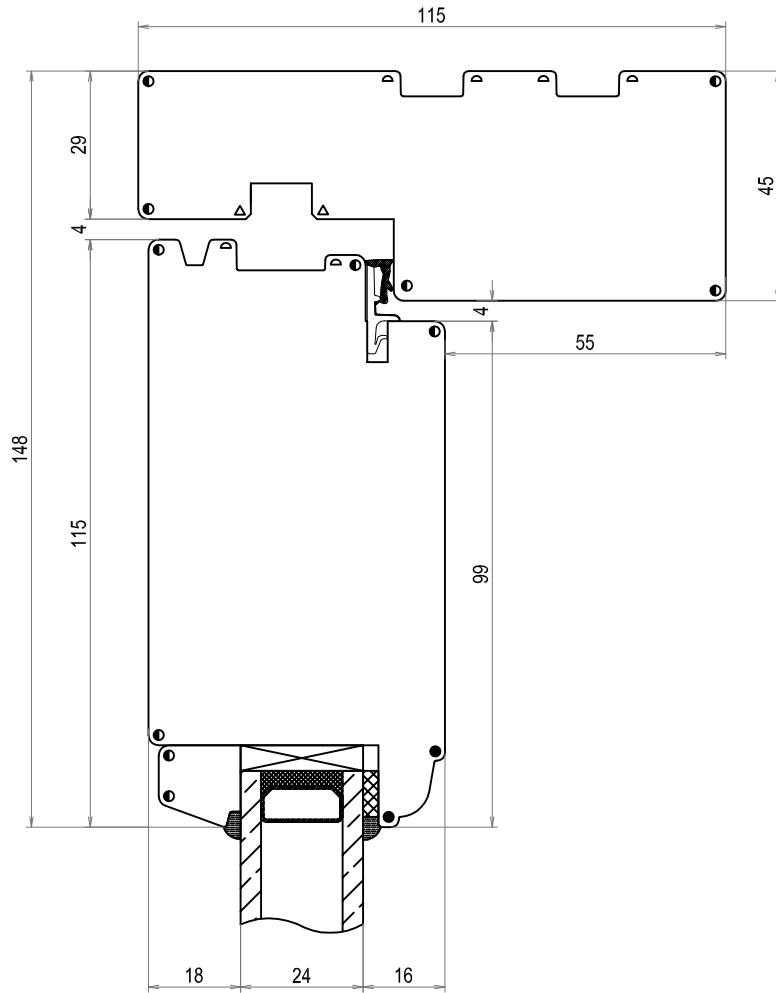

Tvärsnitt DOFAB KULTUR Inåtgående ytterdörr sidostycke ovanifrån

Tvårsnitt DOFAB KULTUR Utåtgående dubbeldörr ovanifrån

Tvårsnitt DOFAB KULTUR Utåtgående ytterdörrar med aluminiumtröskel

A

Tvärsnitt DOFAB KULTUR Utåtgående ytterdörr med träroskel

Tvärsnitt DOFAB KULTUR Utåtgående ytterdörr  
ovanstycke ovanifrån

Tvårsnitt DOFAB KULTUR Utåtgående ytterdörr sidostycke ovanifrån

Tvärsnitt DOFAB KULTUR 24mm wienerspröjs

Tvårsnitt DOFAB KULTUR 45mm genomgående spröjs

Tvärsnitt DOFAB KULTUR 56mm genomgående spröjs

Tvärsnitt DOFAB KULTUR 115mm genomgående spröjs