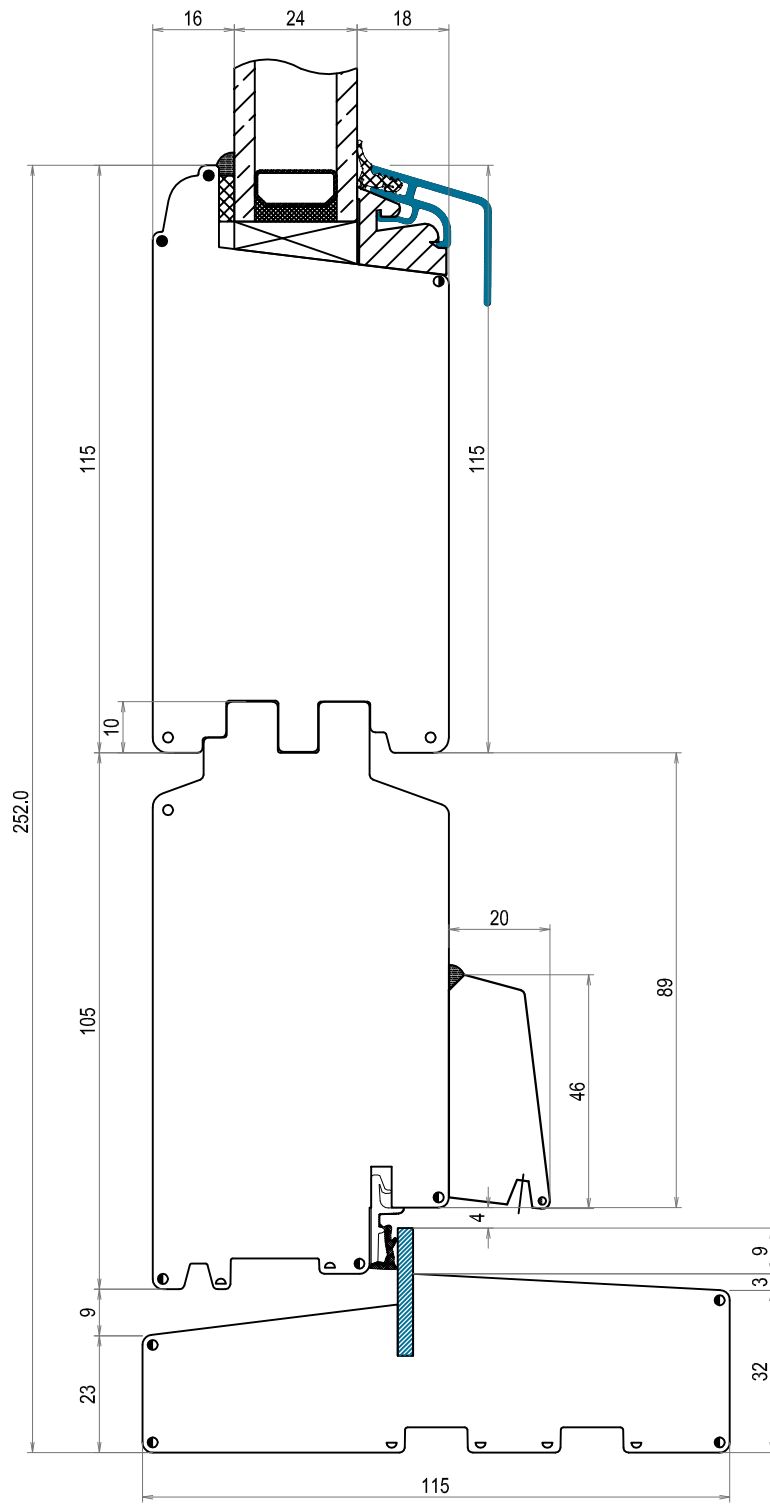

# TVÄRSNITT

**DOFAB KULTUR**

**DÖRR**

Tvärsnitt DOFAB KULTUR Inåtgående ytterdörrar med aluminiumtröskel

A

Tvärsnitt DOFAB KULTUR Inåtgående ytterdörrar med träroskel

A  
A

Tvårsnitt med DOFAB KULTUR Inåtgående ytterdörr ovanstycke ovanifrån

Tvärsnitt DOFAB KULTUR Inåtgående ytterdörr sidostycke ovanifrån

Tvårsnitt DOFAB KULTUR Utåtgående dubbeldörr ovanifrån

Tvårsnitt DOFAB KULTUR Utåtgående ytterdörrar med aluminiumtröskel

A

Tvärsnitt DOFAB KULTUR Utåtgående ytterdörr med träroskel

Tvärsnitt DOFAB KULTUR Utåtgående ytterdörr  
ovanstycke ovanifrån

Tvårsnitt DOFAB KULTUR Utåtgående ytterdörr sidostycke ovanifrån

Tvärsnitt DOFAB KULTUR 24mm wienerspröjs

Tvårsnitt DOFAB KULTUR 45mm genomgående spröjs

Tvärsnitt DOFAB KULTUR 56mm genomgående spröjs

Tvärsnitt DOFAB KULTUR 115mm genomgående spröjs