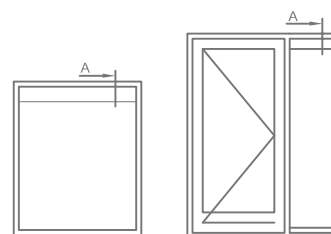

DOFAB ®
DÖRRAR FÖNSTER PORTAR

TVÄRSNITT

DOFAB KULTUR

FÖNSTER

Tvårsnitt DOFAB KULTUR FÖ Bottenstycke sidoljus med fast båge

Tvårsnitt DOFAB KULTUR Fast glas i karm bottenstycke från sidan

Tvärsnitt DOFAB KULTUR Fast glas i karm ovanstycke ovanifrån

Tvärsnitt DOFAB KULTUR FÖ Fast glas i karm sidostycke från sidan

Tvärsnitt DOFAB KULTUR FÖ Ovanstycke sidoljus med fast båge

Tvärsnitt DOFAB KULTUR FÖ Tvärpost från sidan

Tvårsnitt DOFAB KULTUR FÖ Öppningsbar båge bottenstycke från sidan

A →

Tvärsnitt DOFAB KULTUR FÖ Öppningsbar båge med ventilation från sidan

Tvärsnitt DOFAB KULTUR FÖ Öppningsbar båge sidostycke ovanifrån

Tvårsnitt DOFAB KULTUR FÖ Öppningsbart ovanifrån

Tvärsnitt DOFAB KULTUR FÖ Öppningsbar båge ovanstycke ovanifrån