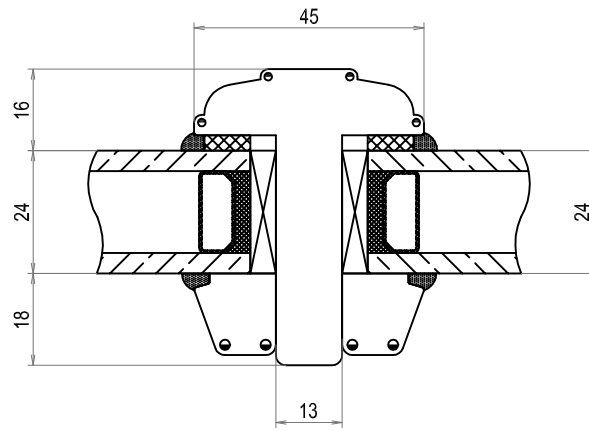

Tvärsnitt DOFAB KULTUR FÖ Fast glas i karm sidostycke från sidan

Tvärsnitt DOFAB KULTUR FÖ Ovanstycke sidoljus med fast båge

Tvärsnitt DOFAB KULTUR FÖ Tvärpost från sidan

Tvårsnitt DOFAB KULTUR FÖ Öppningsbar båge bottenstycke från sidan

A →

Tvärsnitt DOFAB KULTUR FÖ Öppningsbar båge med ventilation från sidan

Tvärsnitt DOFAB KULTUR FÖ Öppningsbar båge sidostycke ovanifrån

Tvårsnitt DOFAB KULTUR FÖ Öppningsbart ovanifrån

Tvärsnitt DOFAB KULTUR FÖ Öppningsbar båge ovanstycke ovanifrån

Tvärsnitt DOFAB KULTUR 24mm wienerspröjs

Tvårsnitt DOFAB KULTUR 45mm genomgående spröjs

Tvärsnitt DOFAB KULTUR 56mm genomgående spröjs

Tvärsnitt DOFAB KULTUR 115mm genomgående spröjs