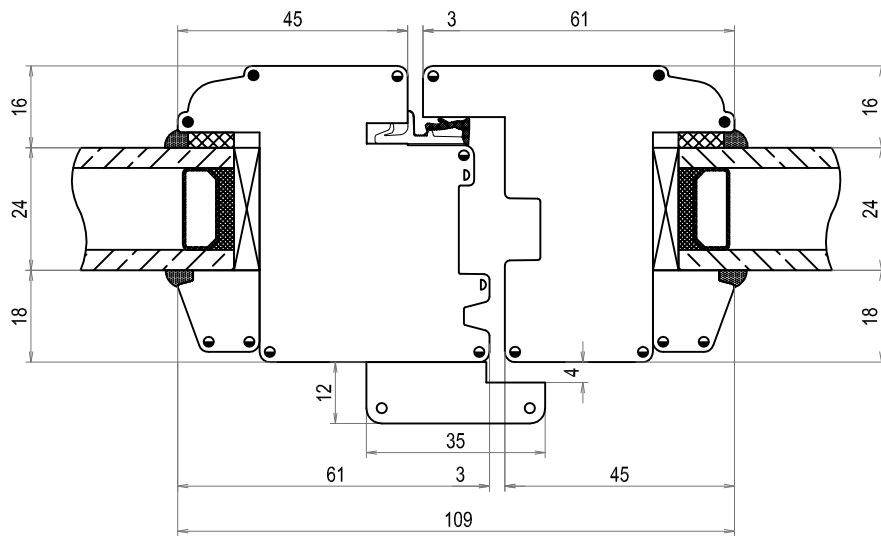

A →

Tvärsnitt DOFAB KULTUR FÖ Öppningsbar båge med ventilation från sidan

Tvärsnitt DOFAB KULTUR FÖ Öppningsbar båge sidostycke ovanifrån

Tvårsnitt DOFAB KULTUR FÖ Öppningsbart ovanifrån

Tvärsnitt DOFAB KULTUR FÖ Öppningsbar båge ovanstycke ovanifrån

Tvärsnitt DOFAB KULTUR 24mm wienerspröjs

Tvårsnitt DOFAB KULTUR 45mm genomgående spröjs

Tvärsnitt DOFAB KULTUR 56mm genomgående spröjs

Tvärsnitt DOFAB KULTUR 115mm genomgående spröjs