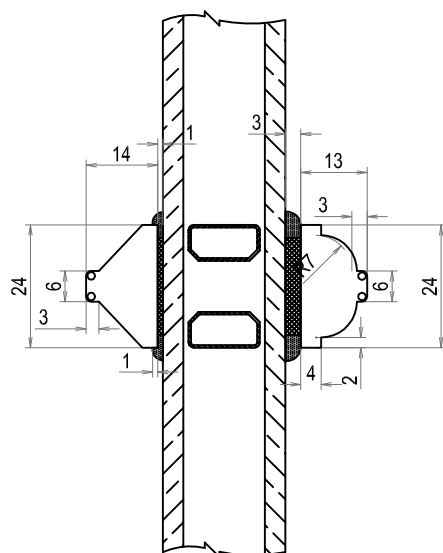

DOFAB ®
DÖRRAR FÖNSTER PORTAR

TVÄRSNITT

DOFAB KULTUR

FÖNSTER

Tvårsnitt DOFAB KULTUR FÖ Bottenstycke sidoljus med fast båge

Tvårsnitt DOFAB KULTUR Fast glas i karm bottenstycke från sidan

Tvärsnitt DOFAB KULTUR Fast glas i karm ovanstycke ovanifrån

Tvärsnitt DOFAB KULTUR FÖ Fast glas i karm sidostycke från sidan

Tvärsnitt DOFAB KULTUR FÖ Ovanstycke sidoljus med fast båge

Tvärsnitt DOFAB KULTUR FÖ Tvärpost från sidan

Tvårsnitt DOFAB KULTUR FÖ Öppningsbar båge bottenstycke från sidan

A →

Tvärsnitt DOFAB KULTUR FÖ Öppningsbar båge med ventilation från sidan

Tvärsnitt DOFAB KULTUR FÖ Öppningsbar båge sidostycke ovanifrån

Tvårsnitt DOFAB KULTUR FÖ Öppningsbart ovanifrån

Tvärsnitt DOFAB KULTUR FÖ Öppningsbar båge ovanstycke ovanifrån

Tvärsnitt DOFAB KULTUR 24mm wienerspröjs

Tvårsnitt DOFAB KULTUR 45mm genomgående spröjs

Tvärsnitt DOFAB KULTUR 56mm genomgående spröjs

Tvärsnitt DOFAB KULTUR 115mm genomgående spröjs