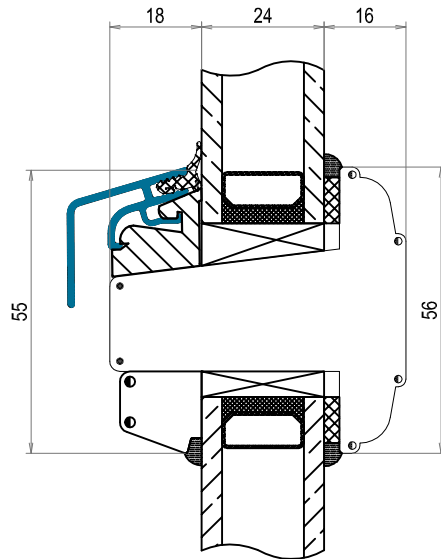

Tvärsnitt DOFAB KULTUR FÖ Fast glas i karm sidostycke från sidan

Tvärsnitt DOFAB KULTUR FÖ Ovanstycke sidoljus med fast båge

Tvärsnitt DOFAB KULTUR FÖ Tvärpost från sidan

Tvårsnitt DOFAB KULTUR FÖ Öppningsbar båge bottenstycke från sidan

A →

Tvärsnitt DOFAB KULTUR FÖ Öppningsbar båge med ventilation från sidan

Tvärsnitt DOFAB KULTUR FÖ Öppningsbar båge sidostycke ovanifrån

Tvårsnitt DOFAB KULTUR FÖ Öppningsbart ovanifrån

Tvärsnitt DOFAB KULTUR FÖ Öppningsbar båge ovanstycke ovanifrån

Tvärsnitt DOFAB KULTUR 24mm wienerspröjs

Tvårsnitt DOFAB KULTUR 45mm genomgående spröjs

Tvärsnitt DOFAB KULTUR 56mm genomgående spröjs

Tvärsnitt DOFAB KULTUR 115mm genomgående spröjs