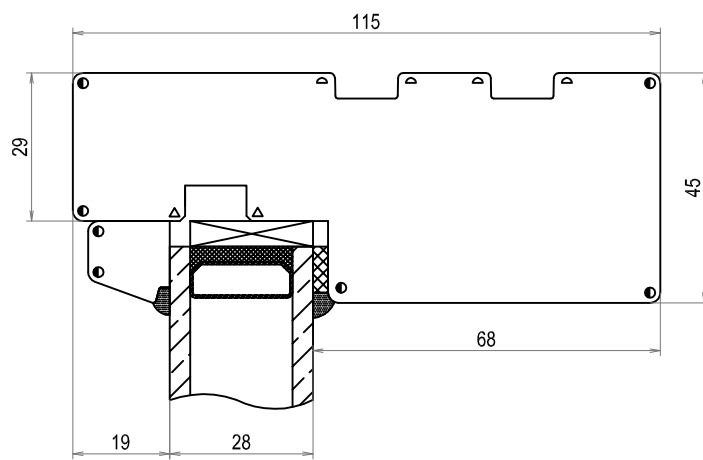

DOFAB ®
DÖRRAR FÖNSTER PORTAR

TVÄRSNITT

DOFAB KULTUR

FÖNSTER

Tvårsnitt DOFAB KULTUR FÖ Bottenstycke sidoljus med fast båge

Tvårsnitt DOFAB KULTUR Fast glas i karm bottenstycke från sidan

Tvärsnitt DOFAB KULTUR Fast glas i karm ovanstycke ovanifrån

Tvärsnitt DOFAB KULTUR FÖ Fast glas i karm sidostycke från sidan

Tvärsnitt DOFAB KULTUR FÖ Ovanstycke sidoljus med fast båge

Tvärsnitt DOFAB KULTUR FÖ Tvärpost från sidan

Tvårsnitt DOFAB KULTUR FÖ Öppningsbar båge bottenstycke från sidan

Tvärsnitt DOFAB KULTUR 24mm wienerspröjs

Tvårsnitt DOFAB KULTUR 45mm genomgående spröjs

Tvärsnitt DOFAB KULTUR 56mm genomgående spröjs

Tvärsnitt DOFAB KULTUR 115mm genomgående spröjs