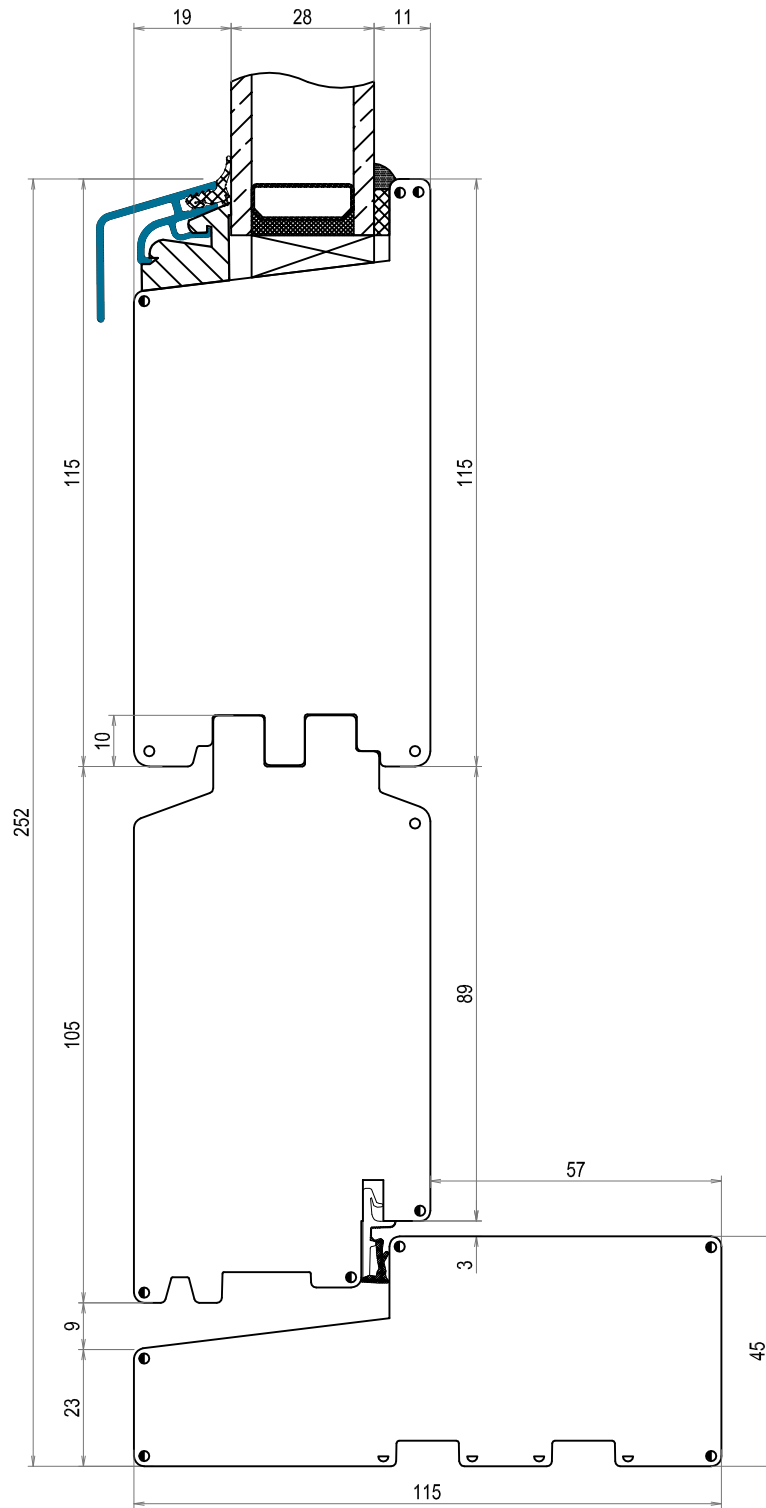

DOFAB ®
DÖRRAR FÖNSTER PORTAR

TVÄRSNITT

DOFAB KULTUR

FÖNSTER

Tvårsnitt DOFAB KULTUR FÖ Bottenstycke sidoljus med fast båge

Tvårsnitt DOFAB KULTUR Fast glas i karm bottenstycke från sidan

Tvärsnitt DOFAB KULTUR Fast glas i karm ovanstycke ovanifrån

Tvärsnitt DOFAB KULTUR FÖ Fast glas i karm sidostycke från sidan

Tvärsnitt DOFAB KULTUR FÖ Ovanstycke sidoljus med fast båge

Tvärsnitt DOFAB KULTUR FÖ Tvärpost från sidan

Tvårsnitt DOFAB KULTUR FÖ Öppningsbar båge bottenstycke från sidan

A →

Tvärsnitt DOFAB KULTUR FÖ Öppningsbar båge med ventilation från sidan

Tvärsnitt DOFAB KULTUR FÖ Öppningsbar båge sidostycke ovanifrån

Tvårsnitt DOFAB KULTUR FÖ Öppningsbart ovanifrån

Tvärsnitt DOFAB KULTUR FÖ Öppningsbar båge ovanstycke ovanifrån

Tvärsnitt DOFAB KULTUR 24mm wienerspröjs

Tvårsnitt DOFAB KULTUR 45mm genomgående spröjs

Tvärsnitt DOFAB KULTUR 56mm genomgående spröjs

Tvärsnitt DOFAB KULTUR 115mm genomgående spröjs