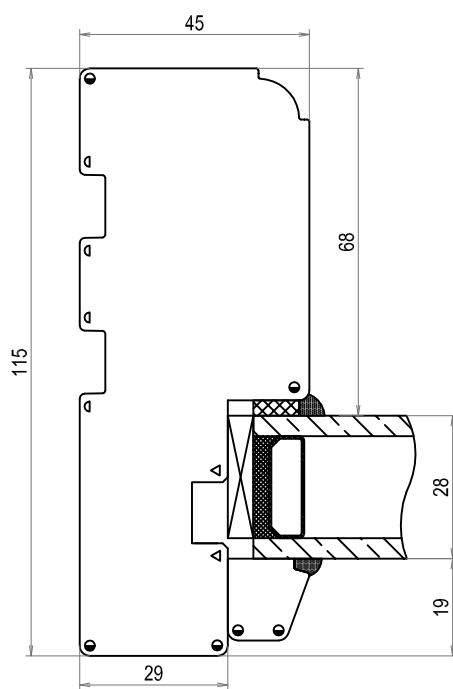

DOFAB ®
DÖRRAR FÖNSTER PORTAR

TVÄRSNITT

DOFAB KULTUR

FÖNSTER

Tvårsnitt DOFAB KULTUR FÖ Bottenstycke sidoljus med fast båge

Tvårsnitt DOFAB KULTUR Fast glas i karm bottenstycke från sidan

Tvärsnitt DOFAB KULTUR Fast glas i karm ovanstycke ovanifrån

Tvärsnitt DOFAB KULTUR FÖ Fast glas i karm sidostycke från sidan

Tvärsnitt DOFAB KULTUR FÖ Ovanstycke sidoljus med fast båge

Tvärsnitt DOFAB KULTUR FÖ Tvärpost från sidan

Tvårsnitt DOFAB KULTUR FÖ Öppningsbar båge bottenstycke från sidan

Tvärsnitt DOFAB KULTUR 24mm wienerspröjs

Tvårsnitt DOFAB KULTUR 45mm genomgående spröjs

Tvärsnitt DOFAB KULTUR 56mm genomgående spröjs

Tvärsnitt DOFAB KULTUR 115mm genomgående spröjs