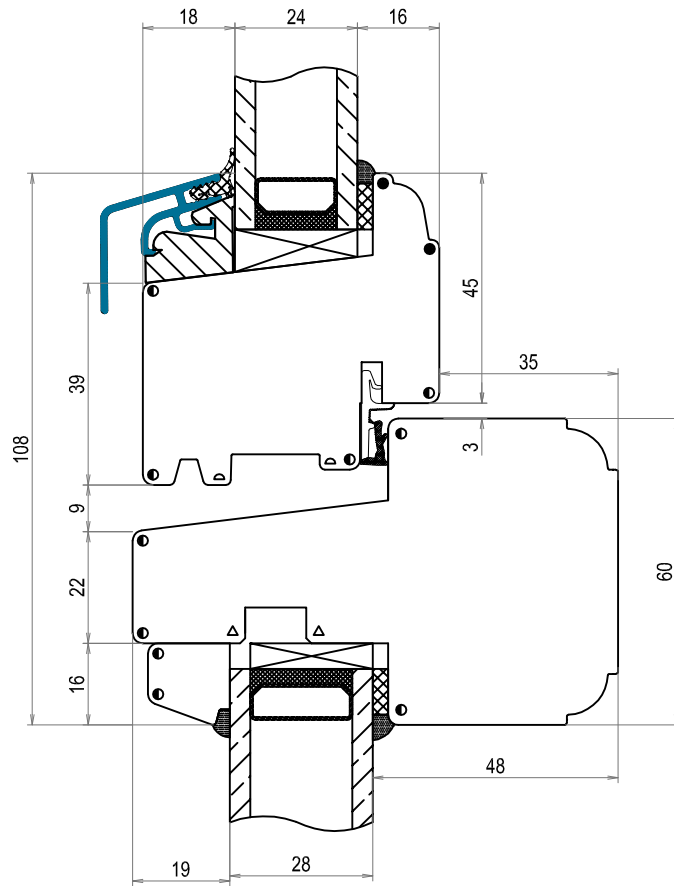

DOFAB ®
DÖRRAR FÖNSTER PORTAR

TVÄRSNITT

DOFAB KULTUR

FÖNSTER

Tvårsnitt DOFAB KULTUR FÖ Bottenstycke sidoljus med fast båge

Tvårsnitt DOFAB KULTUR Fast glas i karm bottenstycke från sidan

Tvärsnitt DOFAB KULTUR Fast glas i karm ovanstycke ovanifrån

Tvärsnitt DOFAB KULTUR FÖ Fast glas i karm sidostycke från sidan

Tvärsnitt DOFAB KULTUR FÖ Ovanstycke sidoljus med fast båge

Tvärsnitt DOFAB KULTUR FÖ Tvärpost från sidan

Tvårsnitt DOFAB KULTUR FÖ Öppningsbar båge bottenstycke från sidan

A →

Tvärsnitt DOFAB KULTUR FÖ Öppningsbar båge med ventilation från sidan

Tvärsnitt DOFAB KULTUR FÖ Öppningsbar båge sidostycke ovanifrån

Tvårsnitt DOFAB KULTUR FÖ Öppningsbart ovanifrån

Tvärsnitt DOFAB KULTUR FÖ Öppningsbar båge ovanstycke ovanifrån

Tvärsnitt DOFAB KULTUR 24mm wienerspröjs

Tvårsnitt DOFAB KULTUR 45mm genomgående spröjs

Tvärsnitt DOFAB KULTUR 56mm genomgående spröjs

Tvärsnitt DOFAB KULTUR 115mm genomgående spröjs