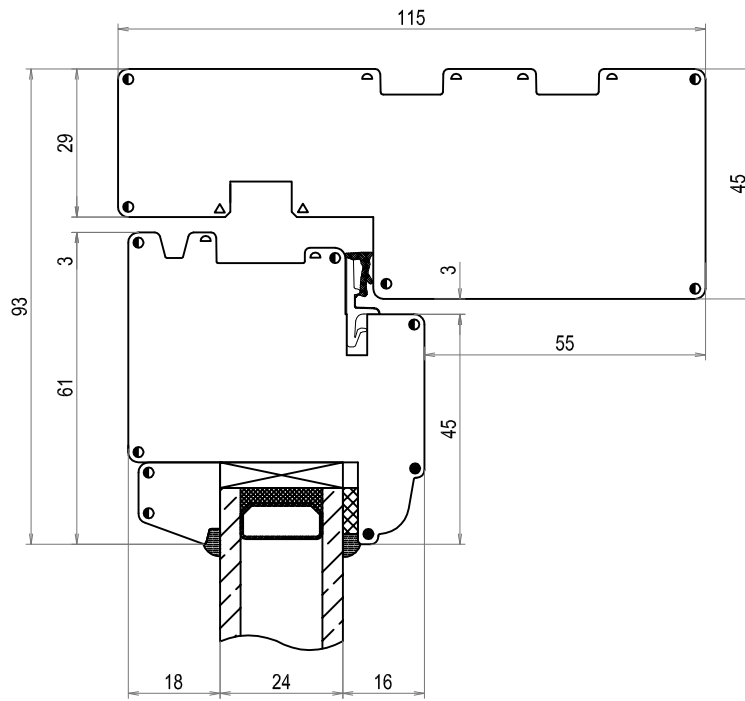

A →

Tvärsnitt DOFAB KULTUR FÖ Öppningsbar båge med ventilation från sidan

Tvärsnitt DOFAB KULTUR FÖ Öppningsbar båge sidostycke ovanifrån

Tvårsnitt DOFAB KULTUR FÖ Öppningsbart ovanifrån

Tvärsnitt DOFAB KULTUR FÖ Öppningsbar båge ovanstycke ovanifrån

Tvärsnitt DOFAB KULTUR 24mm wienerspröjs

Tvårsnitt DOFAB KULTUR 45mm genomgående spröjs

Tvärsnitt DOFAB KULTUR 56mm genomgående spröjs

Tvärsnitt DOFAB KULTUR 115mm genomgående spröjs