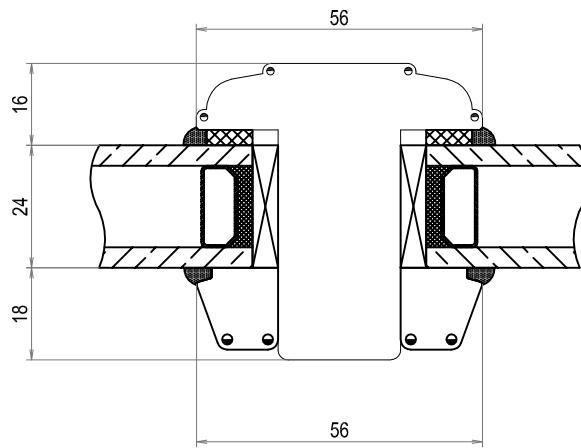

A →

Tvärsnitt DOFAB KULTUR FÖ Öppningsbar båge med ventilation från sidan

Tvärsnitt DOFAB KULTUR FÖ Öppningsbar båge sidostycke ovanifrån

Tvårsnitt DOFAB KULTUR FÖ Öppningsbart ovanifrån

Tvärsnitt DOFAB KULTUR FÖ Öppningsbar båge ovanstycke ovanifrån

Tvärsnitt DOFAB KULTUR 24mm wienerspröjs

Tvårsnitt DOFAB KULTUR 45mm genomgående spröjs

Tvärsnitt DOFAB KULTUR 56mm genomgående spröjs

Tvärsnitt DOFAB KULTUR 115mm genomgående spröjs