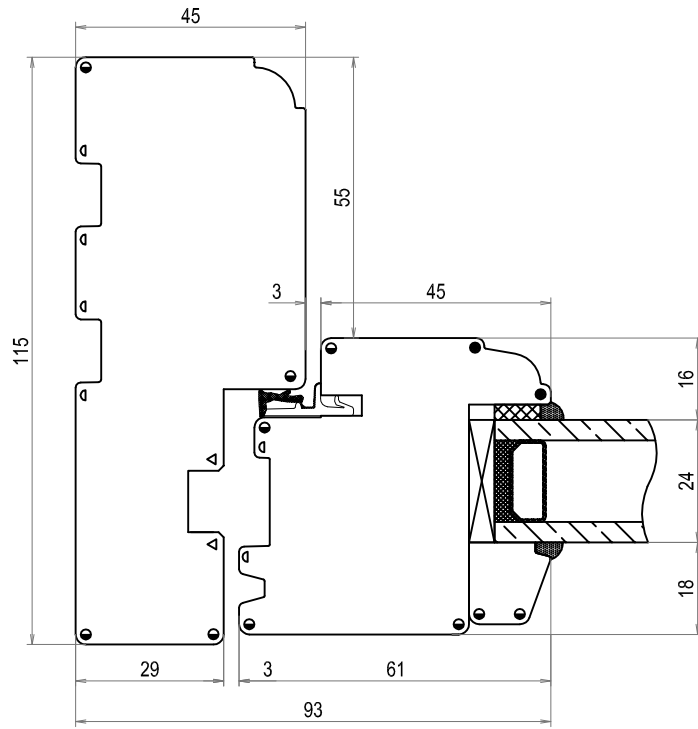

DOFAB ®
DÖRRAR FÖNSTER PORTAR

TVÄRSNITT

DOFAB KULTUR

FÖNSTER

Tvårsnitt DOFAB KULTUR FÖ Bottenstycke sidoljus med fast båge

Tvårsnitt DOFAB KULTUR Fast glas i karm bottenstycke från sidan

Tvärsnitt DOFAB KULTUR Fast glas i karm ovanstycke ovanifrån

Tvärsnitt DOFAB KULTUR FÖ Fast glas i karm sidostycke från sidan

Tvärsnitt DOFAB KULTUR FÖ Ovanstycke sidoljus med fast båge

Tvärsnitt DOFAB KULTUR FÖ Tvärpost från sidan

Tvårsnitt DOFAB KULTUR FÖ Öppningsbar båge bottenstycke från sidan

A →

Tvärsnitt DOFAB KULTUR FÖ Öppningsbar båge med ventilation från sidan

Tvärsnitt DOFAB KULTUR FÖ Öppningsbar båge sidostycke ovanifrån

Tvårsnitt DOFAB KULTUR FÖ Öppningsbart ovanifrån

Tvärsnitt DOFAB KULTUR FÖ Öppningsbar båge ovanstycke ovanifrån