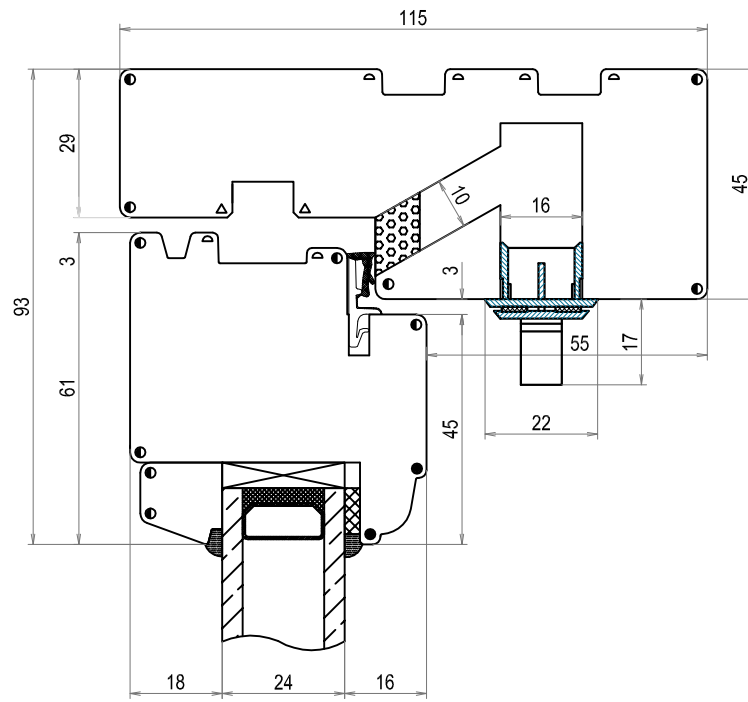

DOFAB ®
DÖRRAR FÖNSTER PORTAR

TVÄRSNITT

DOFAB KULTUR

FÖNSTER

Tvårsnitt DOFAB KULTUR FÖ Bottenstycke sidoljus med fast båge

Tvårsnitt DOFAB KULTUR Fast glas i karm bottenstycke från sidan

Tvärsnitt DOFAB KULTUR Fast glas i karm ovanstycke ovanifrån

Tvärsnitt DOFAB KULTUR FÖ Fast glas i karm sidostycke från sidan

Tvärsnitt DOFAB KULTUR FÖ Ovanstycke sidoljus med fast båge

Tvärsnitt DOFAB KULTUR FÖ Tvärpost från sidan

Tvårsnitt DOFAB KULTUR FÖ Öppningsbar båge bottenstycke från sidan

A →

Tvärsnitt DOFAB KULTUR FÖ Öppningsbar båge med ventilation från sidan

Tvärsnitt DOFAB KULTUR FÖ Öppningsbar båge sidostycke ovanifrån

Tvårsnitt DOFAB KULTUR FÖ Öppningsbart ovanifrån

Tvärsnitt DOFAB KULTUR FÖ Öppningsbar båge ovanstycke ovanifrån

Tvärsnitt DOFAB KULTUR 24mm wienerspröjs

Tvårsnitt DOFAB KULTUR 45mm genomgående spröjs

Tvärsnitt DOFAB KULTUR 56mm genomgående spröjs

Tvärsnitt DOFAB KULTUR 115mm genomgående spröjs