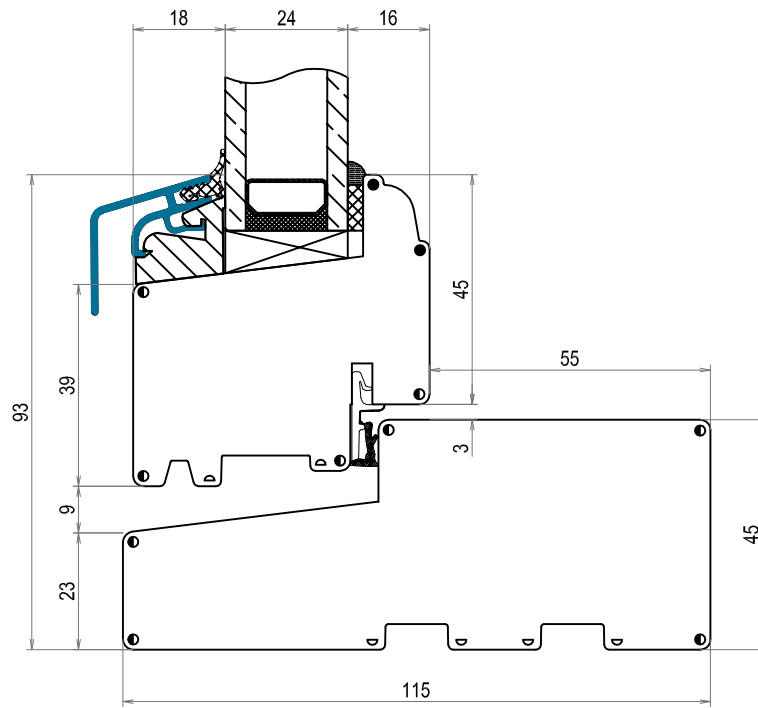

DOFAB ®
DÖRRAR FÖNSTER PORTAR

TVÄRSNITT

DOFAB KULTUR

FÖNSTER

Tvårsnitt DOFAB KULTUR FÖ Bottenstycke sidoljus med fast båge

Tvårsnitt DOFAB KULTUR Fast glas i karm bottenstycke från sidan

Tvärsnitt DOFAB KULTUR Fast glas i karm ovanstycke ovanifrån

Tvärsnitt DOFAB KULTUR FÖ Fast glas i karm sidostycke från sidan

Tvärsnitt DOFAB KULTUR FÖ Ovanstycke sidoljus med fast båge

Tvärsnitt DOFAB KULTUR FÖ Tvärpost från sidan

Tvårsnitt DOFAB KULTUR FÖ Öppningsbar båge bottenstycke från sidan

A →

Tvärsnitt DOFAB KULTUR FÖ Öppningsbar båge med ventilation från sidan

Tvärsnitt DOFAB KULTUR FÖ Öppningsbar båge sidostycke ovanifrån

Tvårsnitt DOFAB KULTUR FÖ Öppningsbart ovanifrån

Tvärsnitt DOFAB KULTUR FÖ Öppningsbar båge ovanstycke ovanifrån