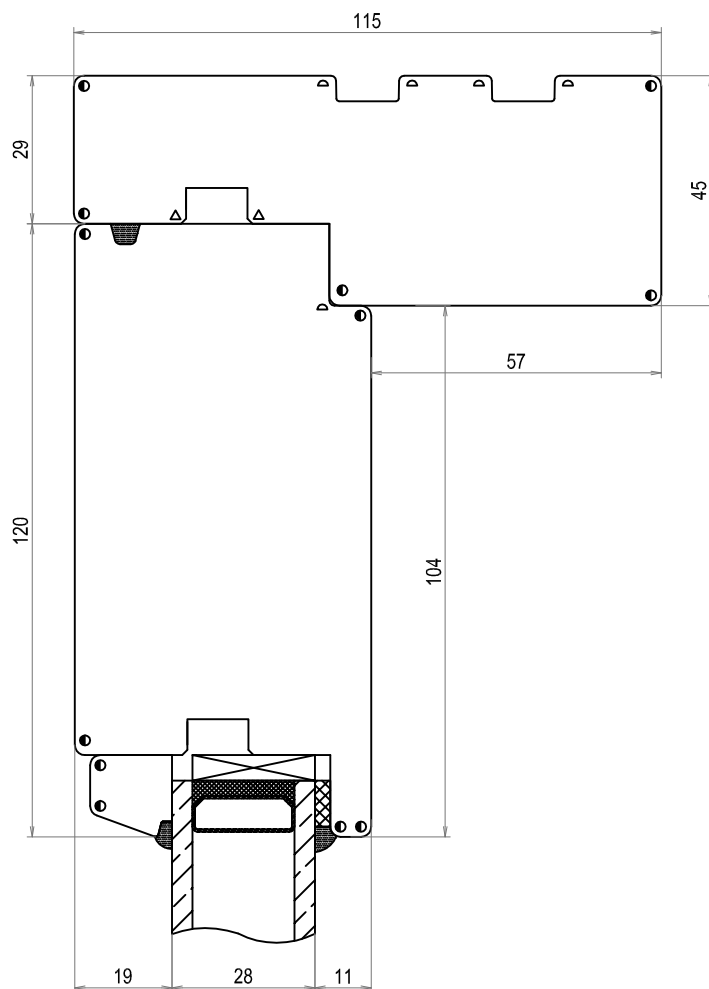

DOFAB ®
DÖRRAR FÖNSTER PORTAR

TVÄRSNITT

DOFAB KULTUR

FÖNSTER

Tvårsnitt DOFAB KULTUR FÖ Bottenstycke sidoljus med fast båge

Tvårsnitt DOFAB KULTUR Fast glas i karm bottenstycke från sidan

Tvärsnitt DOFAB KULTUR Fast glas i karm ovanstycke ovanifrån

Tvärsnitt DOFAB KULTUR FÖ Fast glas i karm sidostycke från sidan

Tvärsnitt DOFAB KULTUR FÖ Ovanstycke sidoljus med fast båge

Tvärsnitt DOFAB KULTUR FÖ Tvärpost från sidan

Tvårsnitt DOFAB KULTUR FÖ Öppningsbar båge bottenstycke från sidan

Tvärsnitt DOFAB KULTUR 24mm wienerspröjs

Tvårsnitt DOFAB KULTUR 45mm genomgående spröjs

Tvärsnitt DOFAB KULTUR 56mm genomgående spröjs

Tvärsnitt DOFAB KULTUR 115mm genomgående spröjs