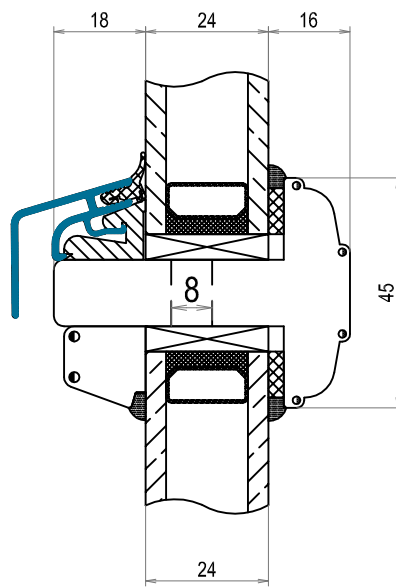

A →

Tvärsnitt DOFAB KULTUR FÖ Öppningsbar båge med ventilation från sidan

Tvärsnitt DOFAB KULTUR FÖ Öppningsbar båge sidostycke ovanifrån

Tvårsnitt DOFAB KULTUR FÖ Öppningsbart ovanifrån

Tvärsnitt DOFAB KULTUR FÖ Öppningsbar båge ovanstycke ovanifrån

Tvärsnitt DOFAB KULTUR 24mm wienerspröjs

Tvårsnitt DOFAB KULTUR 45mm genomgående spröjs

Tvärsnitt DOFAB KULTUR 56mm genomgående spröjs

Tvärsnitt DOFAB KULTUR 115mm genomgående spröjs