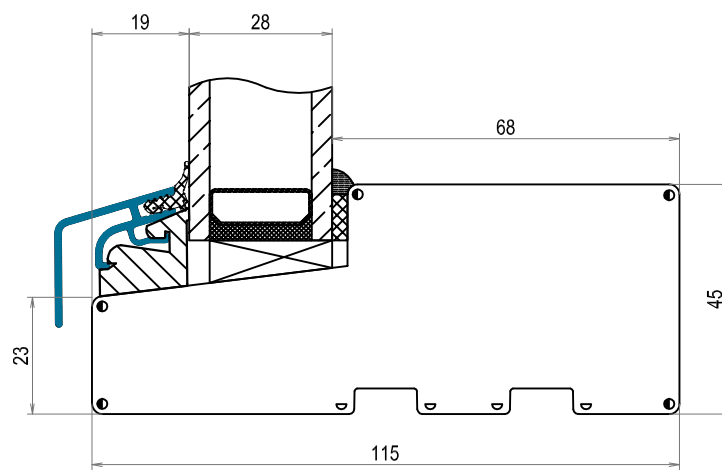

DOFAB ®
DÖRRAR FÖNSTER PORTAR

TVÄRSNITT

DOFAB KULTUR

FÖNSTER

Tvårsnitt DOFAB KULTUR FÖ Bottenstycke sidoljus med fast båge

Tvårsnitt DOFAB KULTUR Fast glas i karm bottenstycke från sidan

Tvärsnitt DOFAB KULTUR Fast glas i karm ovanstycke ovanifrån

Tvärsnitt DOFAB KULTUR FÖ Fast glas i karm sidostycke från sidan

Tvärsnitt DOFAB KULTUR FÖ Ovanstycke sidoljus med fast båge

Tvärsnitt DOFAB KULTUR FÖ Tvärpost från sidan

Tvårsnitt DOFAB KULTUR FÖ Öppningsbar båge bottenstycke från sidan

Tvärsnitt DOFAB KULTUR 24mm wienerspröjs

Tvårsnitt DOFAB KULTUR 45mm genomgående spröjs

Tvärsnitt DOFAB KULTUR 56mm genomgående spröjs

Tvärsnitt DOFAB KULTUR 115mm genomgående spröjs