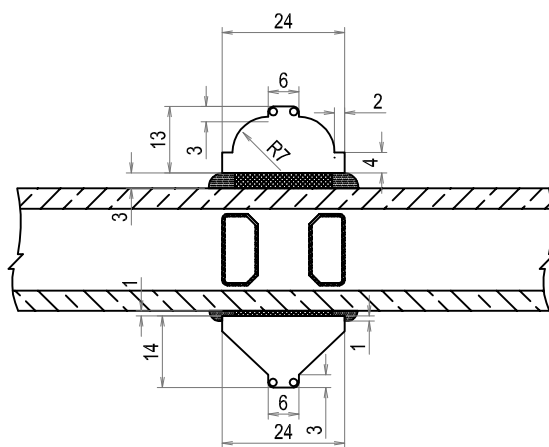

A →

Tvärsnitt DOFAB KULTUR FÖ Öppningsbar båge med ventilation från sidan

Tvärsnitt DOFAB KULTUR FÖ Öppningsbar båge sidostycke ovanifrån

Tvårsnitt DOFAB KULTUR FÖ Öppningsbart ovanifrån

Tvärsnitt DOFAB KULTUR FÖ Öppningsbar båge ovanstycke ovanifrån

Tvärsnitt DOFAB KULTUR 24mm wienerspröjs

Tvårsnitt DOFAB KULTUR 45mm genomgående spröjs

Tvärsnitt DOFAB KULTUR 56mm genomgående spröjs

Tvärsnitt DOFAB KULTUR 115mm genomgående spröjs