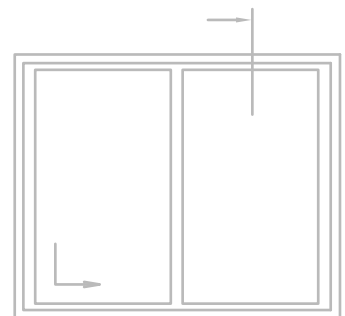

DOFAB ®
DÖRRAR FÖNSTER PORTAR

TVÄRSNITT

DOFAB KULTUR
SKJUTDÖRR

Tvärsnitt DOFAB KULTUR Skjutdörr fast blad med aluminiumtröskel

Tvärsnitt DOFAB KULTUR Skjuddörr fast blad med träträskel

- △ 1.0x45°
- ◻ R 1.0
- R 1.5
- R 2.0

Tvärsnitt DOFAB KULTUR Skjutdörr ovanstycke med fast blad

Tvårsnitt DOFAB KULTUR Skjutdörr ovanstycke öppningsbart blad

Tvärsnitt DOFAB KULTUR Skjurdörr sidostycke fast blad

Tvärsnitt DOFAB KULTUR Skjutdörr sidostycke öppningsbart blad

Tvärsnitt DOFAB KULTUR 24mm wienerspröjs

Tvårsnitt DOFAB KULTUR 45mm genomgående spröjs

Tvårsnitt DOFAB KULTUR 56mm genomgående spröjs

Tvärsnitt DOFAB KULTUR 115mm genomgående spröjs