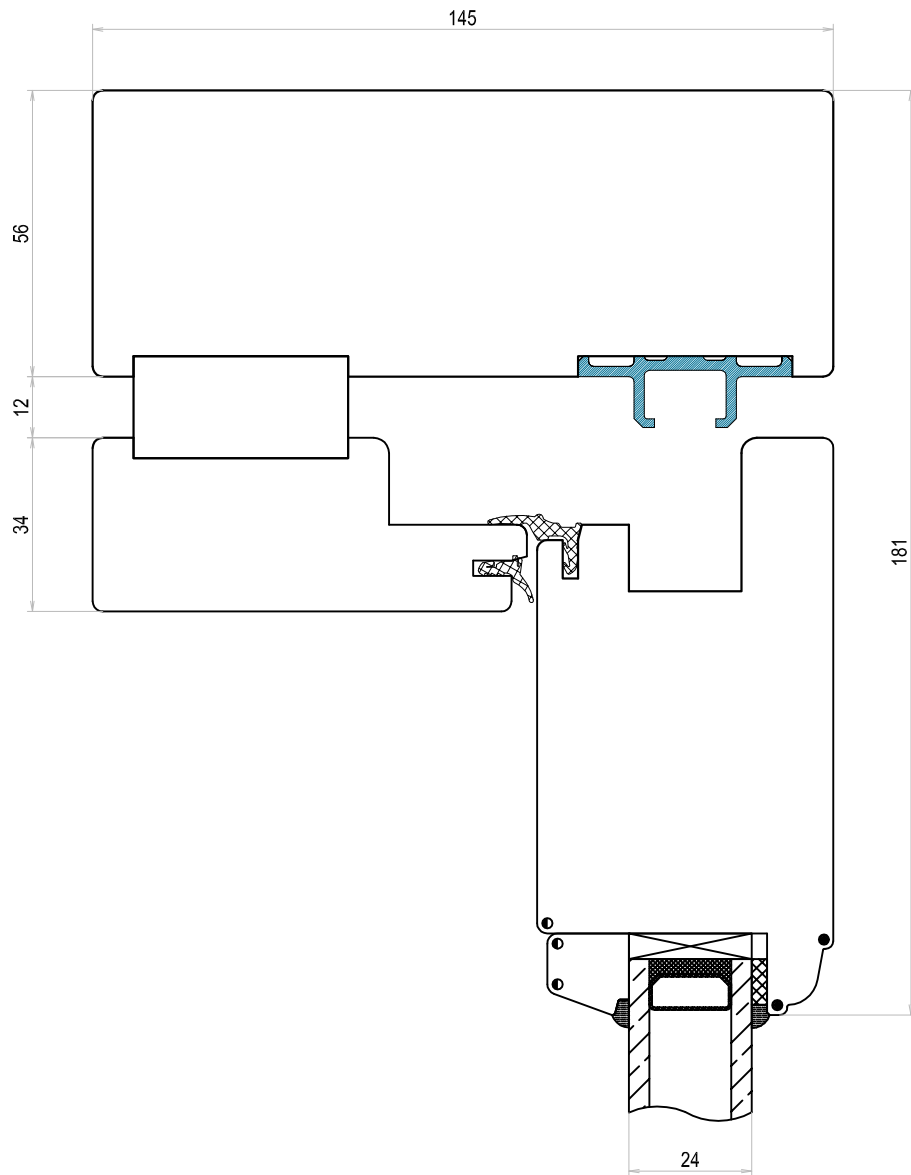

DOFAB ®
DÖRRAR FÖNSTER PORTAR

TVÄRSNITT

DOFAB KULTUR
SKJUTDÖRR

Tvärsnitt DOFAB KULTUR Skjutdörr fast blad med aluminiumtröskel

Tvärsnitt DOFAB KULTUR Skjuddörr fast blad med träträskel

- △ 1.0x45°
- ◻ R 1.0
- R 1.5
- R 2.0

Tvärsnitt DOFAB KULTUR Skjutdörr ovanstycke med fast blad

Tvårsnitt DOFAB KULTUR Skjutdörr ovanstycke öppningsbart blad

Tvärsnitt DOFAB KULTUR Skjurdörr sidostycke fast blad

Tvärsnitt DOFAB KULTUR Skjutdörr sidostycke öppningsbart blad

Tvärsnitt DOFAB KULTUR 24mm wienerspröjs

Tvårsnitt DOFAB KULTUR 45mm genomgående spröjs

Tvårsnitt DOFAB KULTUR 56mm genomgående spröjs

Tvärsnitt DOFAB KULTUR 115mm genomgående spröjs