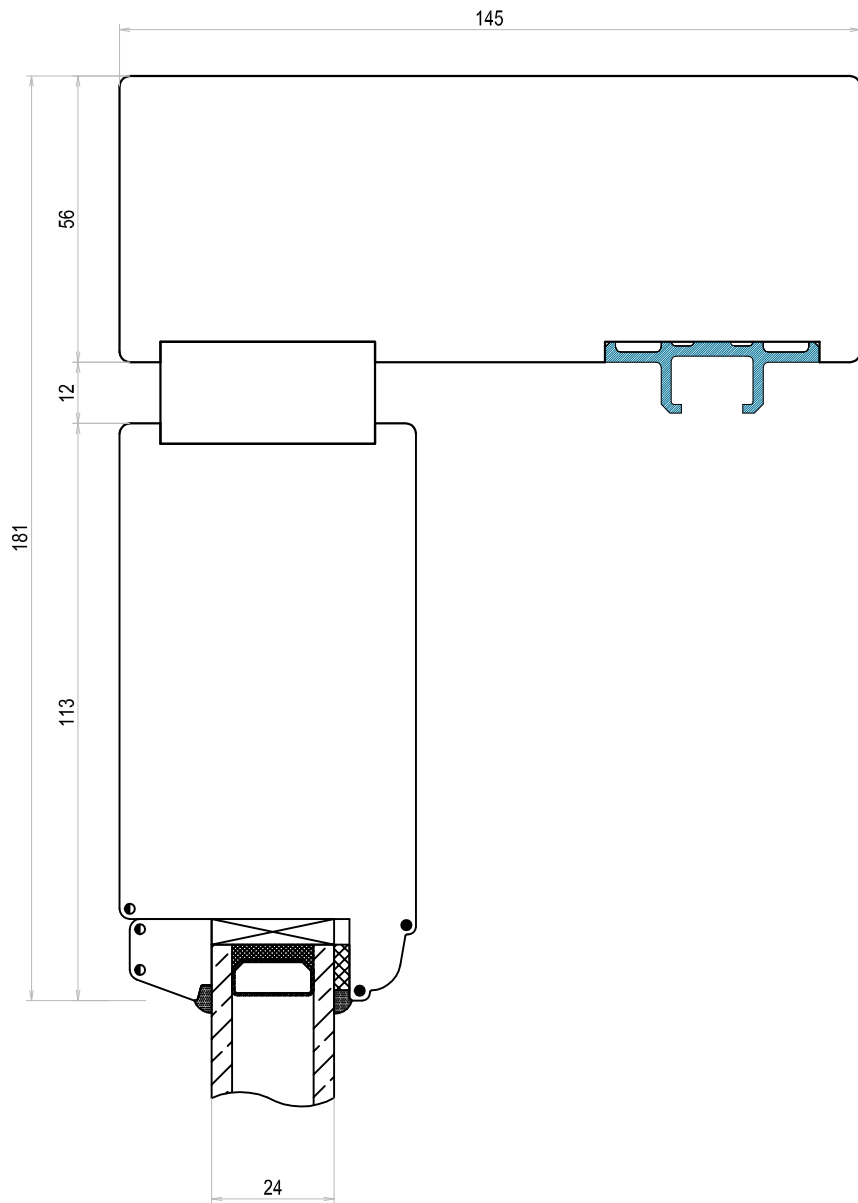

DOFAB ®
DÖRRAR FÖNSTER PORTAR

TVÄRSNITT

DOFAB KULTUR
SKJUTDÖRR

Tvärsnitt DOFAB KULTUR Skjutdörr fast blad med aluminiumtröskel

Tvärsnitt DOFAB KULTUR Skjuddörr fast blad med träträskel

- △ 1.0x45°
- ◻ R 1.0
- R 1.5
- R 2.0

Tvärsnitt DOFAB KULTUR Skjutdörr ovanstycke med fast blad

Tvårsnitt DOFAB KULTUR Skjutdörr ovanstycke öppningsbart blad

Tvärsnitt DOFAB KULTUR Skjurdörr sidostycke fast blad

Tvärsnitt DOFAB KULTUR Skjutdörr sidostycke öppningsbart blad

Tvärsnitt DOFAB KULTUR 24mm wienerspröjs

Tvårsnitt DOFAB KULTUR 45mm genomgående spröjs

Tvårsnitt DOFAB KULTUR 56mm genomgående spröjs

Tvärsnitt DOFAB KULTUR 115mm genomgående spröjs