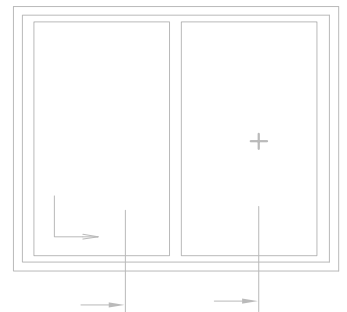

DOFAB ®
DÖRRAR FÖNSTER PORTAR

TVÄRSNITT

DOFAB KULTUR
SKJUTDÖRR

Tvärsnitt DOFAB KULTUR Skjutdörr fast blad med aluminiumtröskel

Tvärsnitt DOFAB KULTUR Skjuddörr fast blad med träträskel

- △ 1.0x45°
- ◻ R 1.0
- R 1.5
- R 2.0

Tvärsnitt DOFAB KULTUR Skjutdörr ovanstycke med fast blad

Tvårsnitt DOFAB KULTUR Skjutdörr ovanstycke öppningsbart blad

Tvärsnitt DOFAB KULTUR Skjurdörr sidostycke fast blad

Tvärsnitt DOFAB KULTUR Skjutdörr sidostycke öppningsbart blad

Tvärsnitt DOFAB KULTUR 24mm wienerspröjs

Tvårsnitt DOFAB KULTUR 45mm genomgående spröjs

Tvårsnitt DOFAB KULTUR 56mm genomgående spröjs

Tvärsnitt DOFAB KULTUR 115mm genomgående spröjs