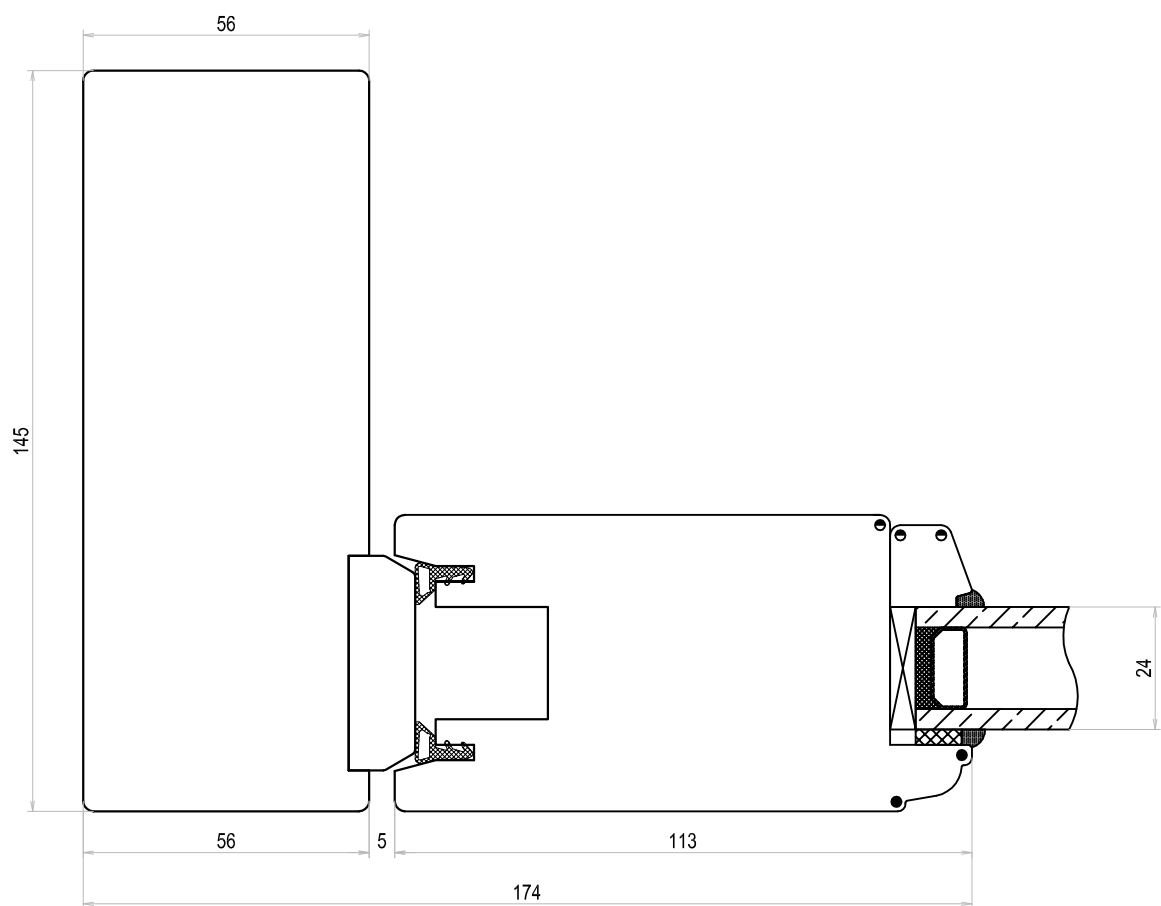

Tvärsnitt DOFAB KULTUR Skjutdörr ovanstycke med fast blad

Tvårsnitt DOFAB KULTUR Skjutdörr ovanstycke öppningsbart blad

Tvärsnitt DOFAB KULTUR Skjurdörr sidostycke fast blad

Tvärsnitt DOFAB KULTUR Skjutdörr sidostycke öppningsbart blad

Tvärsnitt DOFAB KULTUR 24mm wienerspröjs

Tvårsnitt DOFAB KULTUR 45mm genomgående spröjs

Tvårsnitt DOFAB KULTUR 56mm genomgående spröjs

Tvärsnitt DOFAB KULTUR 115mm genomgående spröjs