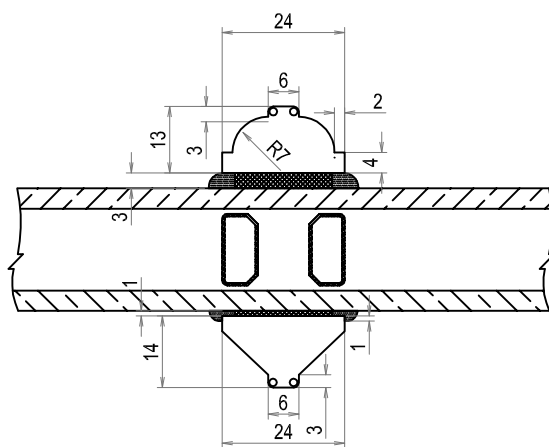

DOFAB ®
DÖRRAR FÖNSTER PORTAR

TVÄRSNITT

DOFAB KULTUR
SKJUTDÖRR

Tvärsnitt DOFAB KULTUR Skjutdörr fast blad med aluminiumtröskel

Tvärsnitt DOFAB KULTUR Skjuddörr fast blad med träträskel

- △ 1.0x45°
- ◻ R 1.0
- R 1.5
- R 2.0

Tvärsnitt DOFAB KULTUR Skjutdörr ovanstycke med fast blad

Tvårsnitt DOFAB KULTUR Skjutdörr ovanstycke öppningsbart blad

Tvärsnitt DOFAB KULTUR Skjurdörr sidostycke fast blad

Tvärsnitt DOFAB KULTUR Skjutdörr sidostycke öppningsbart blad

Tvärsnitt DOFAB KULTUR 24mm wienerspröjs

Tvårsnitt DOFAB KULTUR 45mm genomgående spröjs

Tvårsnitt DOFAB KULTUR 56mm genomgående spröjs

Tvärsnitt DOFAB KULTUR 115mm genomgående spröjs