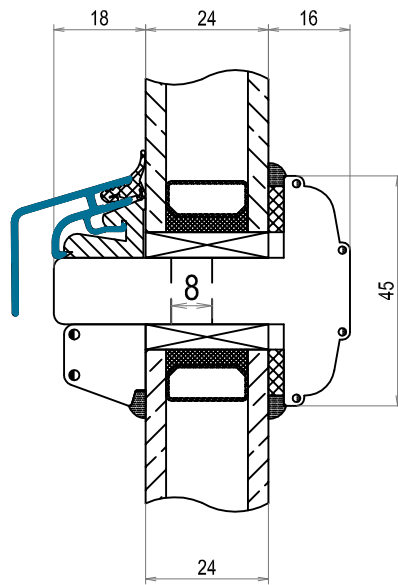

Tvärsnitt DOFAB KULTUR Skjutdörr ovanstycke med fast blad

Tvårsnitt DOFAB KULTUR Skjutdörr ovanstycke öppningsbart blad

Tvärsnitt DOFAB KULTUR Skjurdörr sidostycke fast blad

Tvärsnitt DOFAB KULTUR Skjutdörr sidostycke öppningsbart blad

Tvärsnitt DOFAB KULTUR 24mm wienerspröjs

Tvårsnitt DOFAB KULTUR 45mm genomgående spröjs

Tvårsnitt DOFAB KULTUR 56mm genomgående spröjs

Tvärsnitt DOFAB KULTUR 115mm genomgående spröjs