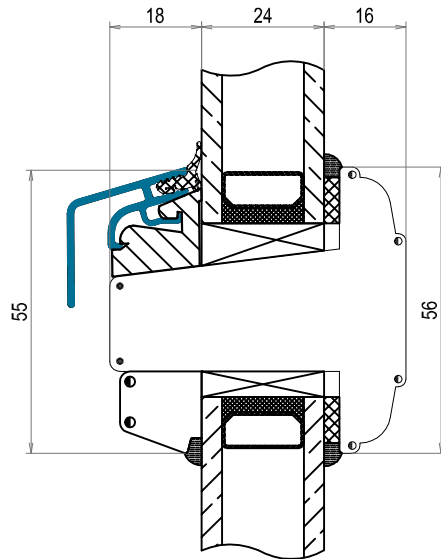

Tvärsnitt DOFAB KULTUR Skjutdörr ovanstycke med fast blad

Tvårsnitt DOFAB KULTUR Skjutdörr ovanstycke öppningsbart blad

Tvärsnitt DOFAB KULTUR Skjurdörr sidostycke fast blad

Tvärsnitt DOFAB KULTUR Skjutdörr sidostycke öppningsbart blad

Tvärsnitt DOFAB KULTUR 24mm wienerspröjs

Tvårsnitt DOFAB KULTUR 45mm genomgående spröjs

Tvårsnitt DOFAB KULTUR 56mm genomgående spröjs

Tvärsnitt DOFAB KULTUR 115mm genomgående spröjs