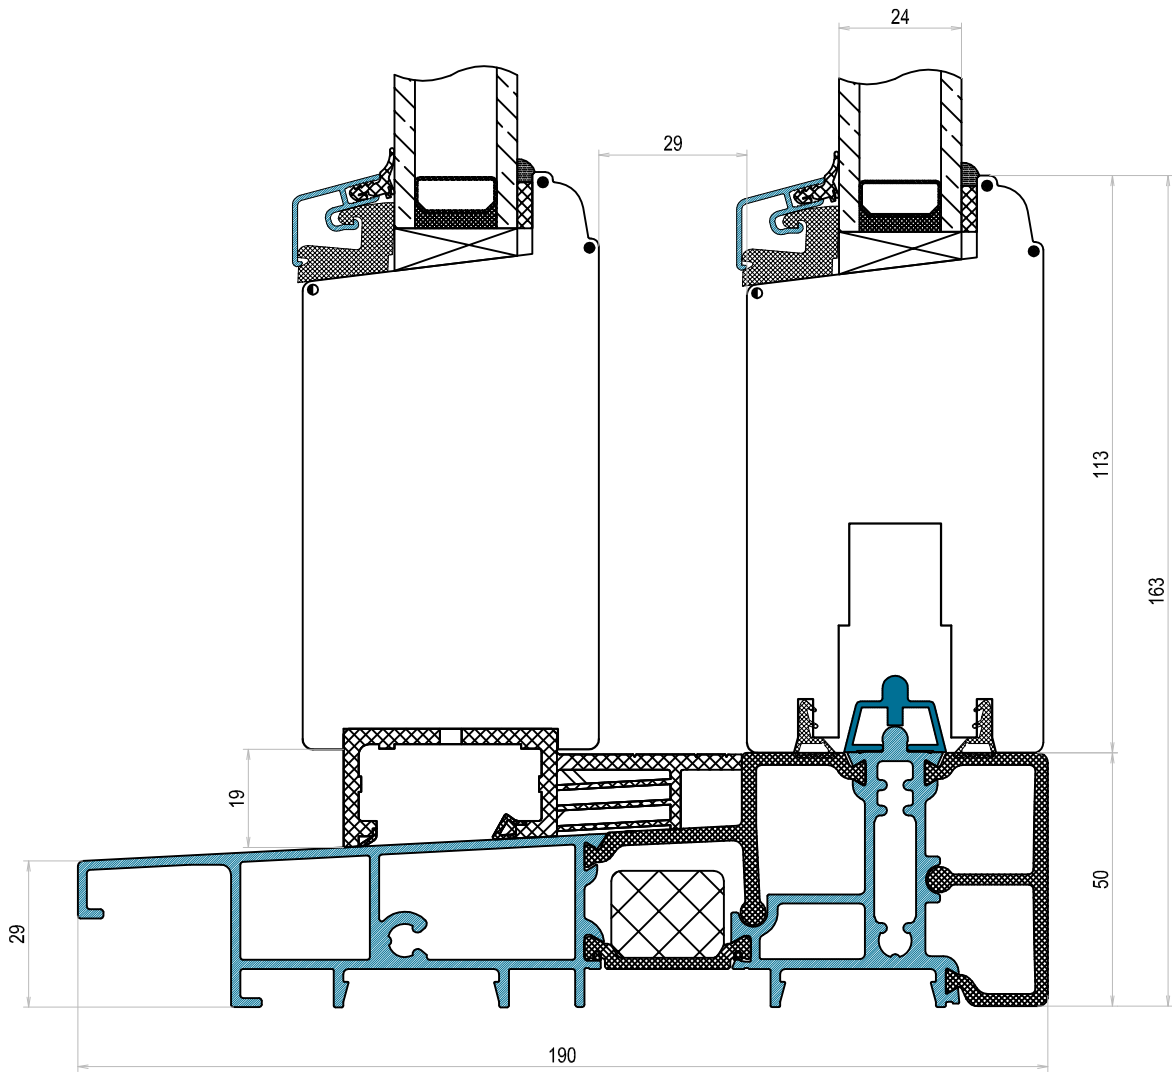

DOFAB ®
DÖRRAR FÖNSTER PORTAR

TVÄRSNITT

DOFAB KULTUR
SKJUTDÖRR

Tvärsnitt DOFAB KULTUR Skjutdörr fast blad med aluminiumtröskel

Tvärsnitt DOFAB KULTUR Skjuddörr fast blad med träträskel

- △ 1.0x45°
- ◻ R 1.0
- R 1.5
- R 2.0

Tvärsnitt DOFAB KULTUR Skjutdörr ovanstycke med fast blad

Tvårsnitt DOFAB KULTUR Skjutdörr ovanstycke öppningsbart blad

Tvärsnitt DOFAB KULTUR Skjurdörr sidostycke fast blad

Tvärsnitt DOFAB KULTUR Skjutdörr sidostycke öppningsbart blad

Tvärsnitt DOFAB KULTUR 24mm wienerspröjs

Tvårsnitt DOFAB KULTUR 45mm genomgående spröjs

Tvårsnitt DOFAB KULTUR 56mm genomgående spröjs

Tvärsnitt DOFAB KULTUR 115mm genomgående spröjs