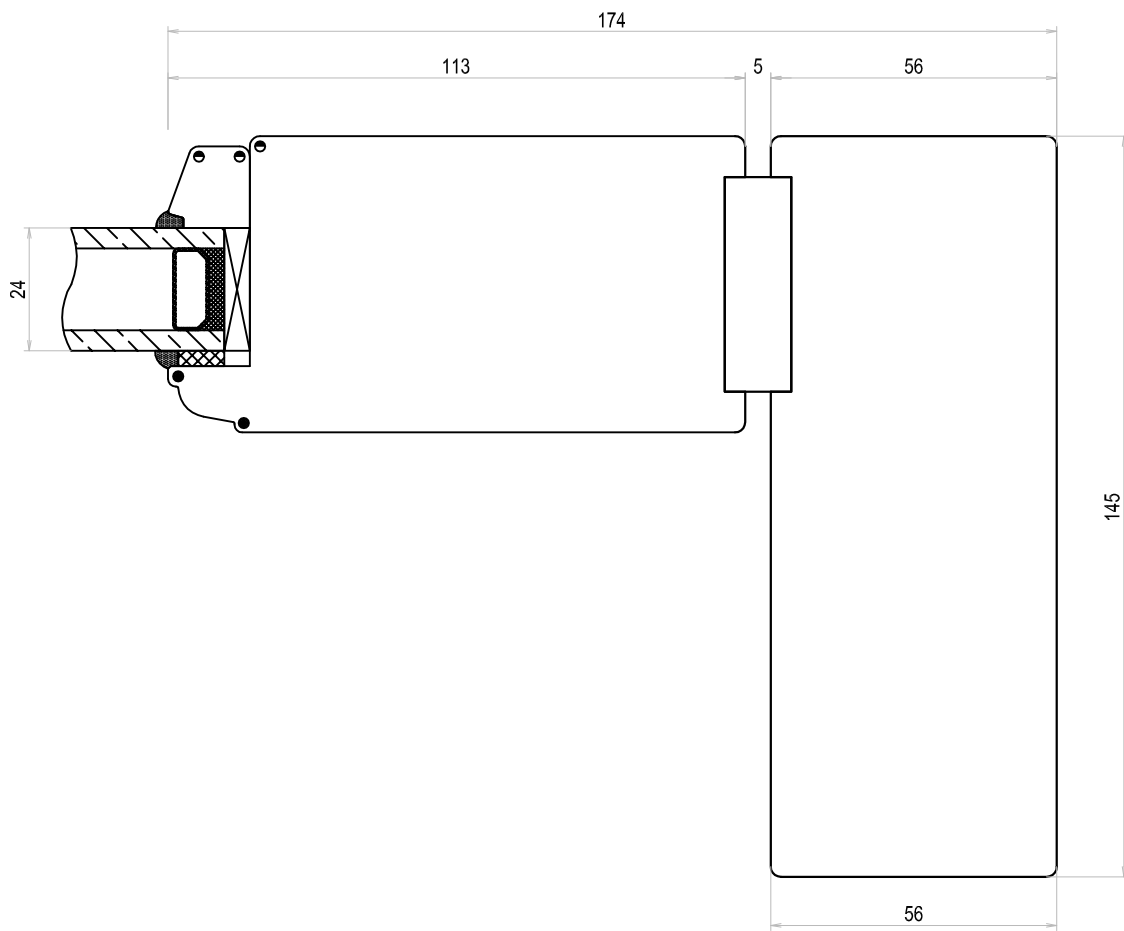

DOFAB ®
DÖRRAR FÖNSTER PORTAR

TVÄRSNITT

DOFAB KULTUR
SKJUTDÖRR

Tvärsnitt DOFAB KULTUR Skjutdörr fast blad med aluminiumtröskel

Tvärsnitt DOFAB KULTUR Skjuddörr fast blad med träträskel

- △ 1.0x45°
- ◻ R 1.0
- R 1.5
- R 2.0

Tvärsnitt DOFAB KULTUR Skjutdörr ovanstycke med fast blad

Tvårsnitt DOFAB KULTUR Skjutdörr ovanstycke öppningsbart blad

Tvärsnitt DOFAB KULTUR Skjurdörr sidostycke fast blad

Tvärsnitt DOFAB KULTUR Skjutdörr sidostycke öppningsbart blad

Tvärsnitt DOFAB KULTUR 24mm wienerspröjs

Tvårsnitt DOFAB KULTUR 45mm genomgående spröjs

Tvårsnitt DOFAB KULTUR 56mm genomgående spröjs

Tvärsnitt DOFAB KULTUR 115mm genomgående spröjs