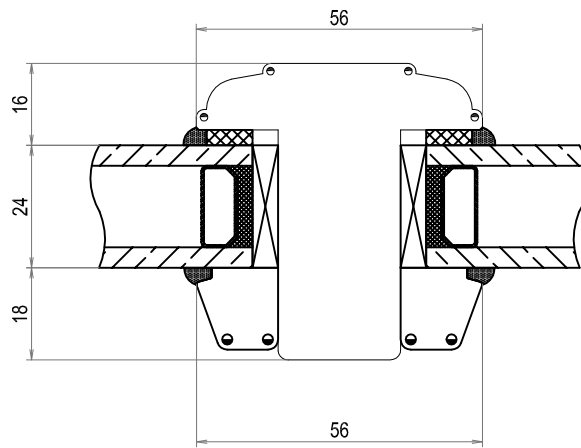

Tvärsnitt DOFAB KULTUR Skjutdörr ovanstycke med fast blad

Tvårsnitt DOFAB KULTUR Skjutdörr ovanstycke öppningsbart blad

Tvärsnitt DOFAB KULTUR Skjurdörr sidostycke fast blad

Tvärsnitt DOFAB KULTUR Skjutdörr sidostycke öppningsbart blad

Tvärsnitt DOFAB KULTUR 24mm wienerspröjs

Tvårsnitt DOFAB KULTUR 45mm genomgående spröjs

Tvårsnitt DOFAB KULTUR 56mm genomgående spröjs

Tvärsnitt DOFAB KULTUR 115mm genomgående spröjs