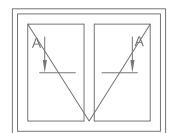

Tvårsnitt DOFAB KULTUR 56mm genomgående spröjs