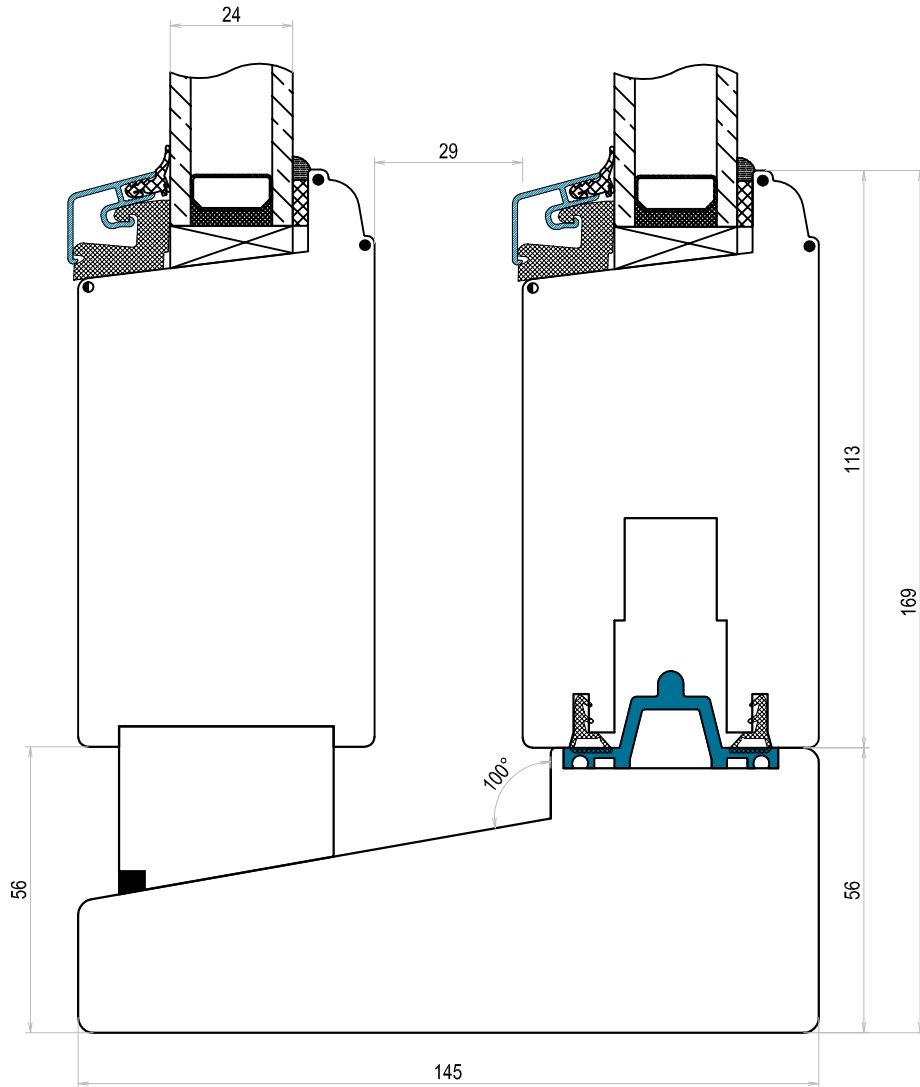

DOFAB ®
DÖRRAR FÖNSTER PORTAR

TVÄRSNITT

DOFAB KULTUR
SKJUTDÖRR

Tvärsnitt DOFAB KULTUR Skjutdörr fast blad med aluminiumtröskel

Tvärsnitt DOFAB KULTUR Skjuddörr fast blad med träträskel

- △ 1.0x45°
- ◻ R 1.0
- R 1.5
- R 2.0

Tvärsnitt DOFAB KULTUR Skjutdörr ovanstycke med fast blad

Tvårsnitt DOFAB KULTUR Skjutdörr ovanstycke öppningsbart blad

Tvärsnitt DOFAB KULTUR Skjurdörr sidostycke fast blad

Tvärsnitt DOFAB KULTUR Skjutdörr sidostycke öppningsbart blad

Tvärsnitt DOFAB KULTUR 24mm wienerspröjs

Tvårsnitt DOFAB KULTUR 45mm genomgående spröjs

Tvårsnitt DOFAB KULTUR 56mm genomgående spröjs

Tvärsnitt DOFAB KULTUR 115mm genomgående spröjs