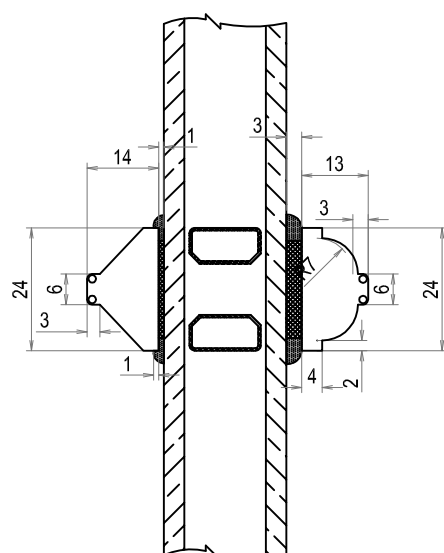

DOFAB ®
DÖRRAR FÖNSTER PORTAR

TVÄRSNITT

DOFAB KULTUR
SKJUTDÖRR

Tvärsnitt DOFAB KULTUR Skjutdörr fast blad med aluminiumtröskel

Tvärsnitt DOFAB KULTUR Skjuddörr fast blad med träträskel

- △ 1.0x45°
- ◻ R 1.0
- R 1.5
- R 2.0

Tvärsnitt DOFAB KULTUR Skjutdörr ovanstycke med fast blad

Tvårsnitt DOFAB KULTUR Skjutdörr ovanstycke öppningsbart blad

Tvärsnitt DOFAB KULTUR Skjurdörr sidostycke fast blad

Tvärsnitt DOFAB KULTUR Skjutdörr sidostycke öppningsbart blad

Tvärsnitt DOFAB KULTUR 24mm wienerspröjs

Tvårsnitt DOFAB KULTUR 45mm genomgående spröjs

Tvårsnitt DOFAB KULTUR 56mm genomgående spröjs

Tvärsnitt DOFAB KULTUR 115mm genomgående spröjs