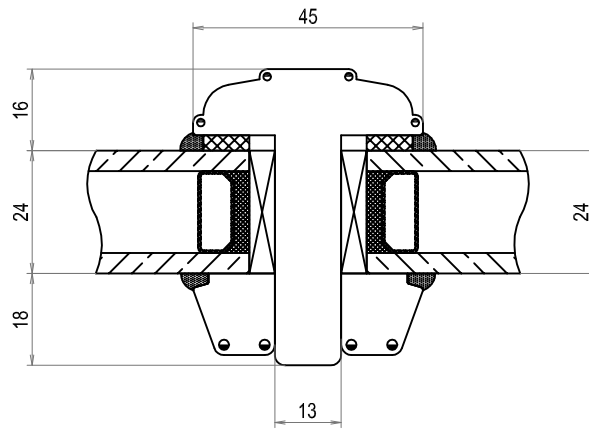

DOFAB ®
DÖRRAR FÖNSTER PORTAR

TVÄRSNITT

DOFAB KULTUR
SKJUTDÖRR

Tvärsnitt DOFAB KULTUR Skjutdörr fast blad med aluminiumtröskel

Tvärsnitt DOFAB KULTUR Skjuddörr fast blad med träträskel

- △ 1.0x45°
- ◻ R 1.0
- R 1.5
- R 2.0

Tvärsnitt DOFAB KULTUR Skjutdörr ovanstycke med fast blad

Tvårsnitt DOFAB KULTUR Skjutdörr ovanstycke öppningsbart blad

Tvärsnitt DOFAB KULTUR Skjurdörr sidostycke fast blad

Tvärsnitt DOFAB KULTUR Skjutdörr sidostycke öppningsbart blad

Tvärsnitt DOFAB KULTUR 24mm wienerspröjs

Tvårsnitt DOFAB KULTUR 45mm genomgående spröjs

Tvårsnitt DOFAB KULTUR 56mm genomgående spröjs

Tvärsnitt DOFAB KULTUR 115mm genomgående spröjs