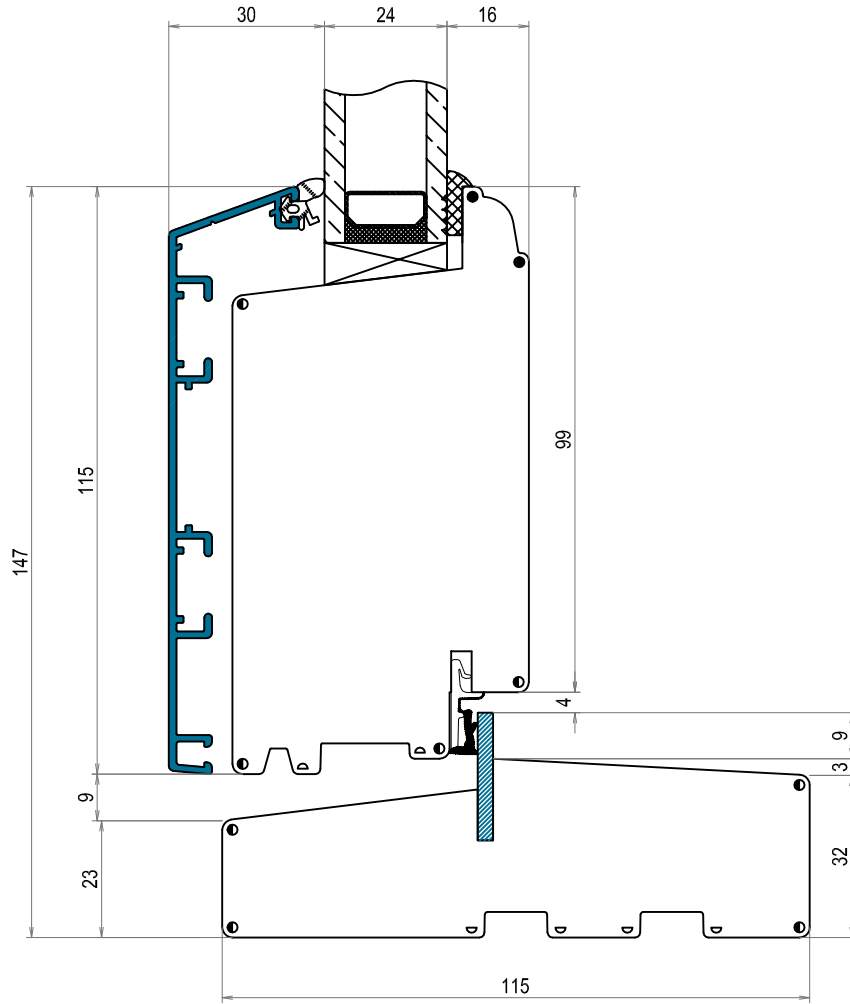

TVÄRSNITT

DOFAB KULTUR

TRÄ/ALUMINIUM

DÖRRAR

Tvärnsnitt DOFAB KULTUR TräAlu inätgående dubbeldörr ovanifrån

Tvärsnitt DOFAB KULTUR TräAlu inåtgående ytterdörrar ovanstycke från sidan

Tvärsnitt DOFAB KULTUR TräAlu inåtgående ytterdörr sidostycke ovanifrån

Tvärsnitt DOFAB KULTUR TräAlu utåtgående dubbeldörr ovanifrån

Tvårsnitt DOFAB KULTUR TräAlu utåtgående ytterdörr med aluminiumtröskel

Tvärsnitt DOFAB KULTUR TräAlu utåtgående ytterdörr med träroskel

Tvärsnitt DOFAB KULTUR TräAlu utåtgående ytterdörr ovanstycke från sidan

Tvärsnitt DOFAB KULTUR TräAlu utåtgående ytterdörr sidostycke ovanifrån

Tvärsnitt DOFAB KULTUR TräAlu 24mm wienerspröjs

Tvärsnitt DOFAB KULTUR TräAlu 45mm genomgående spröjs

Tvärsnitt DOFAB KULTUR TräAlu 56mm genomgående spröjs

Tvårsnitt DOFAB KULTUR TräAlu 115mm genomgående spröjs