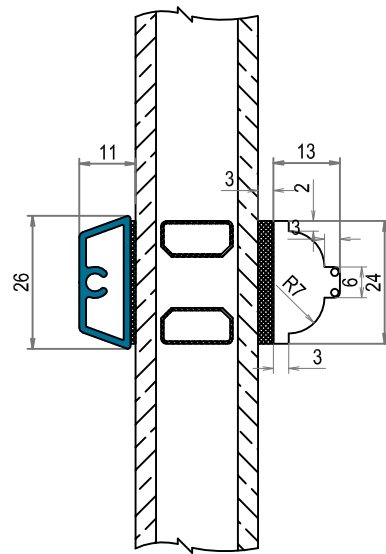

TVÄRSNITT

DOFAB KULTUR

TRÄ/ALUMINIUM

DÖRRAR

Tvärnsnitt DOFAB KULTUR TräAlu inätgående dubbeldörr ovanifrån

Tvärsnitt DOFAB KULTUR TräAlu inåtgående ytterdörrar ovanstycke från sidan

Tvärsnitt DOFAB KULTUR TräAlu inåtgående ytterdörr sidostycke ovanifrån

Tvärsnitt DOFAB KULTUR TräAlu utåtgående dubbeldörr ovanifrån

Tvårsnitt DOFAB KULTUR TräAlu utåtgående ytterdörr med aluminiumtröskel

Tvärsnitt DOFAB KULTUR TräAlu utåtgående ytterdörr med träroskel

Tvärsnitt DOFAB KULTUR TräAlu utåtgående ytterdörr ovanstycke från sidan

Tvärsnitt DOFAB KULTUR TräAlu utåtgående ytterdörr sidostycke ovanifrån

Tvärsnitt DOFAB KULTUR TräAlu 24mm wienerspröjs

Tvärsnitt DOFAB KULTUR TräAlu 45mm genomgående spröjs

Tvärsnitt DOFAB KULTUR TräAlu 56mm genomgående spröjs

Tvårsnitt DOFAB KULTUR TräAlu 115mm genomgående spröjs