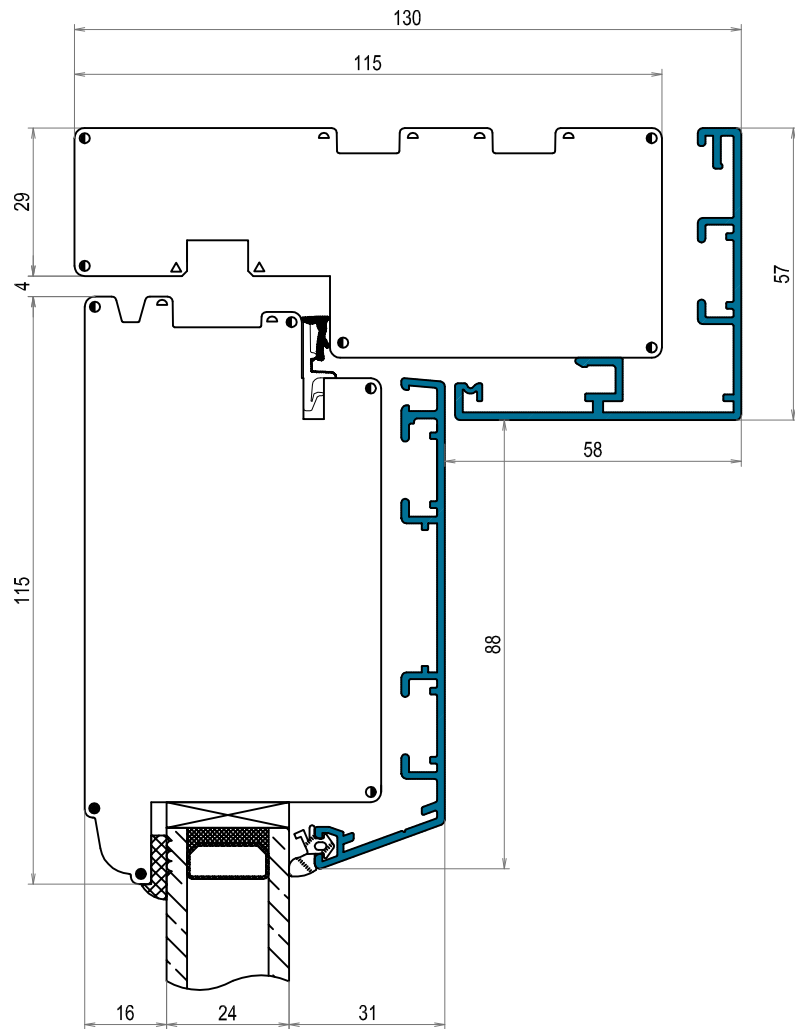

TVÄRSNITT

DOFAB KULTUR

TRÄ/ALUMINIUM

DÖRRAR

Tvärnsnitt DOFAB KULTUR TräAlu inätgående dubbeldörr ovanifrån

Tvärsnitt DOFAB KULTUR TräAlu inåtgående ytterdörrar ovanstycke från sidan

Tvärsnitt DOFAB KULTUR TräAlu inåtgående ytterdörr sidostycke ovanifrån

Tvärsnitt DOFAB KULTUR TräAlu utåtgående dubbeldörr ovanifrån

Tvårsnitt DOFAB KULTUR TräAlu utåtgående ytterdörr med aluminiumtröskel

Tvärsnitt DOFAB KULTUR TräAlu utåtgående ytterdörr med träroskel

Tvärsnitt DOFAB KULTUR TräAlu utåtgående ytterdörr ovanstycke från sidan

Tvärsnitt DOFAB KULTUR TräAlu utåtgående ytterdörr sidostycke ovanifrån

Tvärsnitt DOFAB KULTUR TräAlu 24mm wienerspröjs

Tvärsnitt DOFAB KULTUR TräAlu 45mm genomgående spröjs

Tvärsnitt DOFAB KULTUR TräAlu 56mm genomgående spröjs

Tvårsnitt DOFAB KULTUR TräAlu 115mm genomgående spröjs