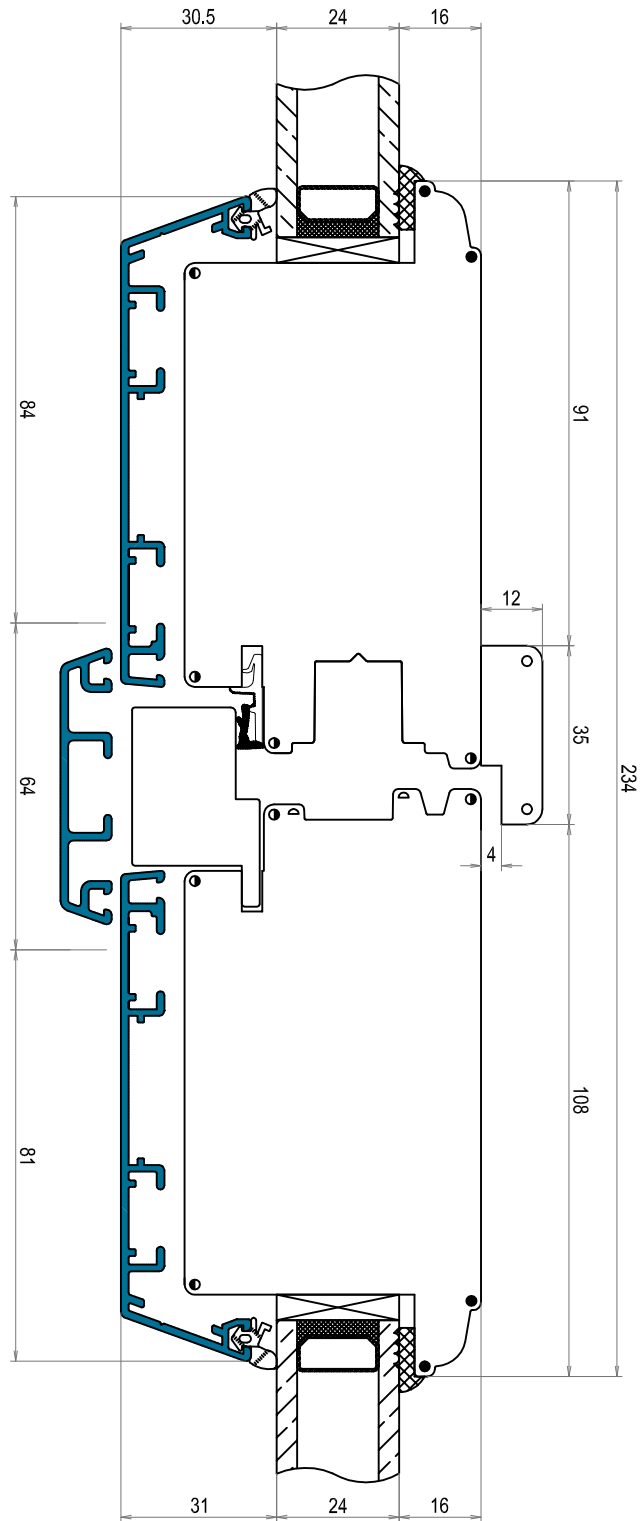

TVÄRSNITT

DOFAB KULTUR

TRÄ/ALUMINIUM

DÖRRAR

Tvärnsnitt DOFAB KULTUR TräAlu inätgående dubbeldörr ovanifrån

Tvärsnitt DOFAB KULTUR TräAlu inåtgående ytterdörrar ovanstycke från sidan

Tvärsnitt DOFAB KULTUR TräAlu inåtgående ytterdörr sidostycke ovanifrån

Tvärsnitt DOFAB KULTUR TräAlu utåtgående dubbeldörr ovanifrån

Tvårsnitt DOFAB KULTUR TräAlu utåtgående ytterdörr med aluminiumtröskel

Tvärsnitt DOFAB KULTUR TräAlu utåtgående ytterdörr med träroskel

Tvärsnitt DOFAB KULTUR TräAlu utåtgående ytterdörr ovanstycke från sidan

Tvärsnitt DOFAB KULTUR TräAlu utåtgående ytterdörr sidostycke ovanifrån

Tvärsnitt DOFAB KULTUR TräAlu 24mm wienerspröjs

Tvärsnitt DOFAB KULTUR TräAlu 45mm genomgående spröjs

Tvärsnitt DOFAB KULTUR TräAlu 56mm genomgående spröjs

Tvårsnitt DOFAB KULTUR TräAlu 115mm genomgående spröjs