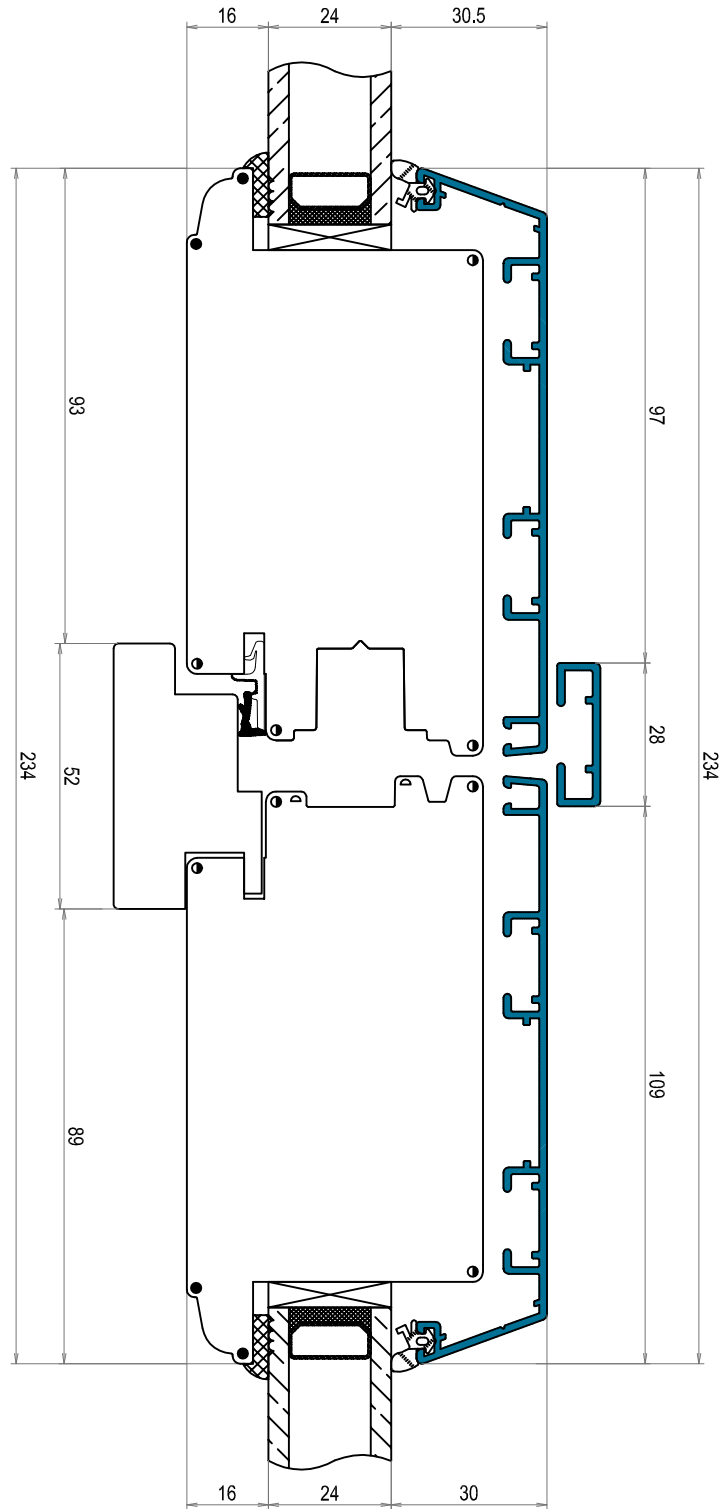

TVÄRSNITT

DOFAB KULTUR

TRÄ/ALUMINIUM

DÖRRAR

Tvärnsnitt DOFAB KULTUR TräAlu inätgående dubbeldörr ovanifrån

Tvärsnitt DOFAB KULTUR TräAlu inåtgående ytterdörrar ovanstycke från sidan

Tvärsnitt DOFAB KULTUR TräAlu inåtgående ytterdörr sidostycke ovanifrån

Tvärsnitt DOFAB KULTUR TräAlu utåtgående dubbeldörr ovanifrån

Tvårsnitt DOFAB KULTUR TräAlu utåtgående ytterdörr med aluminiumtröskel

Tvärsnitt DOFAB KULTUR TräAlu utåtgående ytterdörr med träroskel

Tvärsnitt DOFAB KULTUR TräAlu utåtgående ytterdörr ovanstycke från sidan

Tvärsnitt DOFAB KULTUR TräAlu utåtgående ytterdörr sidostycke ovanifrån

Tvärsnitt DOFAB KULTUR TräAlu 24mm wienerspröjs

Tvärsnitt DOFAB KULTUR TräAlu 45mm genomgående spröjs

Tvärsnitt DOFAB KULTUR TräAlu 56mm genomgående spröjs

Tvårsnitt DOFAB KULTUR TräAlu 115mm genomgående spröjs