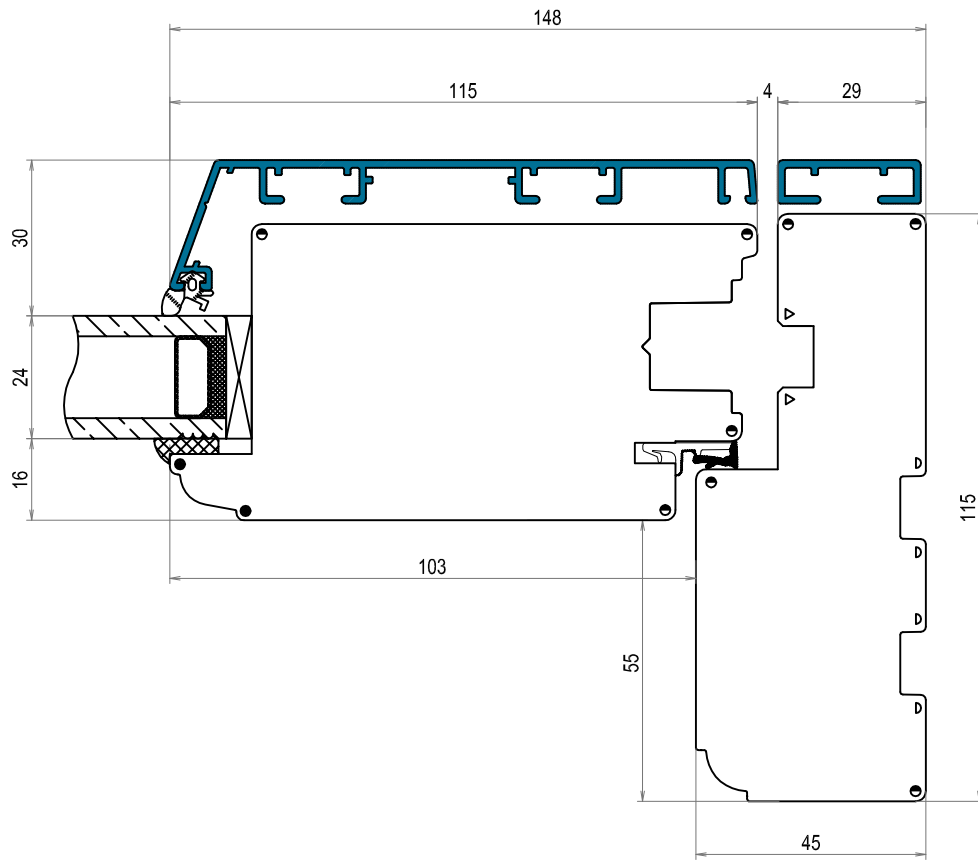

Tvärsnitt DOFAB KULTUR TräAlu utåtgående ytterdörr sidostycke ovanifrån

Tvärsnitt DOFAB KULTUR TräAlu 24mm wienerspröjs

Tvärsnitt DOFAB KULTUR TräAlu 45mm genomgående spröjs

Tvärsnitt DOFAB KULTUR TräAlu 56mm genomgående spröjs