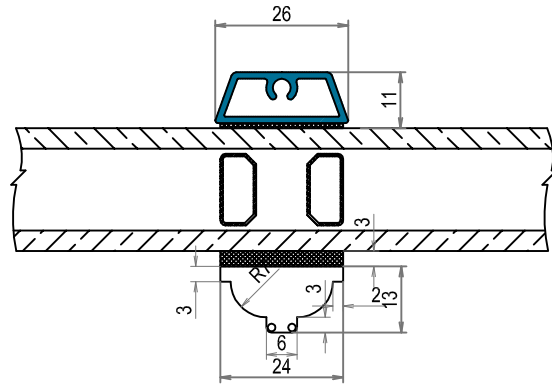

TVÄRSNITT

DOFAB KULTUR

TRÄ/ALUMINIUM

DÖRRAR

Tvärnsnitt DOFAB KULTUR TräAlu inätgående dubbeldörr ovanifrån

Tvärsnitt DOFAB KULTUR TräAlu inåtgående ytterdörrar ovanstycke från sidan

Tvärsnitt DOFAB KULTUR TräAlu inåtgående ytterdörr sidostycke ovanifrån

Tvärsnitt DOFAB KULTUR TräAlu utåtgående dubbeldörr ovanifrån

Tvårsnitt DOFAB KULTUR TräAlu utåtgående ytterdörr med aluminiumtröskel

Tvärsnitt DOFAB KULTUR TräAlu utåtgående ytterdörr med träroskel

Tvärsnitt DOFAB KULTUR TräAlu utåtgående ytterdörr ovanstycke från sidan

Tvärsnitt DOFAB KULTUR TräAlu utåtgående ytterdörr sidostycke ovanifrån

Tvärsnitt DOFAB KULTUR TräAlu 24mm wienerspröjs

Tvärsnitt DOFAB KULTUR TräAlu 45mm genomgående spröjs

Tvärsnitt DOFAB KULTUR TräAlu 56mm genomgående spröjs