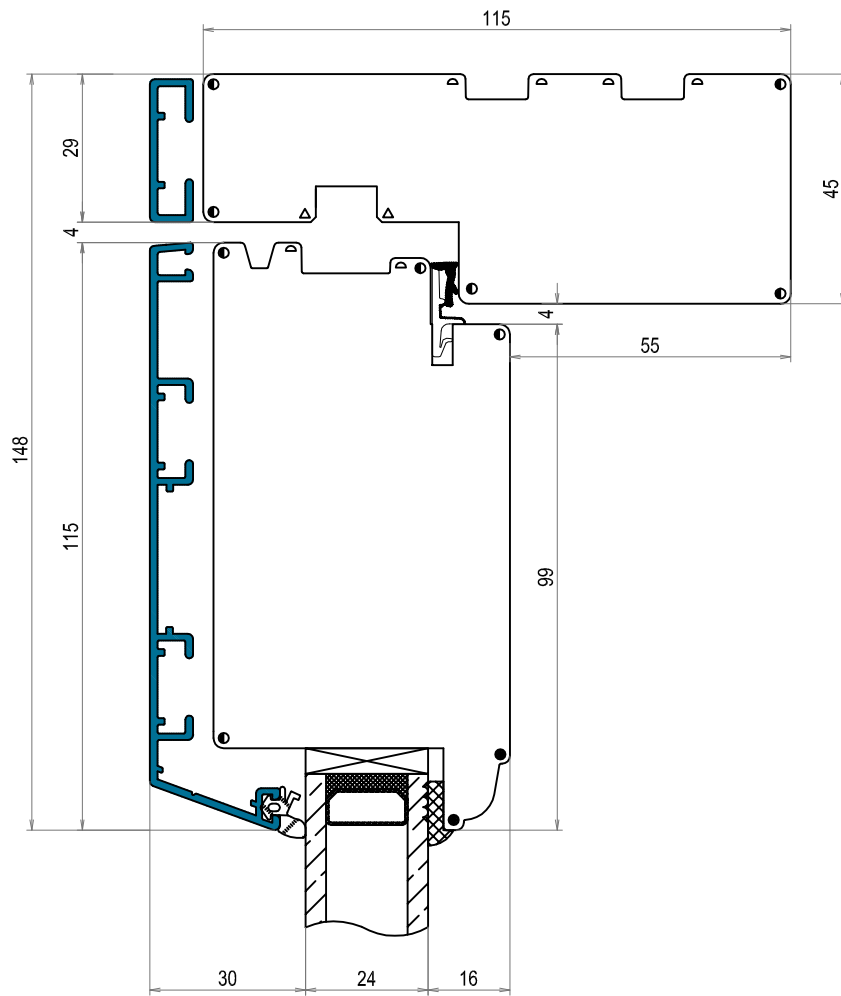

TVÄRSNITT

DOFAB KULTUR

TRÄ/ALUMINIUM

DÖRRAR

Tvärnsnitt DOFAB KULTUR TräAlu inätgående dubbeldörr ovanifrån

Tvärsnitt DOFAB KULTUR TräAlu inåtgående ytterdörrar ovanstycke från sidan

Tvärsnitt DOFAB KULTUR TräAlu inåtgående ytterdörr sidostycke ovanifrån

Tvärsnitt DOFAB KULTUR TräAlu utåtgående dubbeldörr ovanifrån

Tvårsnitt DOFAB KULTUR TräAlu utåtgående ytterdörr med aluminiumtröskel

Tvärsnitt DOFAB KULTUR TräAlu utåtgående ytterdörr med träroskel

Tvärsnitt DOFAB KULTUR TräAlu utåtgående ytterdörr ovanstycke från sidan

Tvärsnitt DOFAB KULTUR TräAlu utåtgående ytterdörr sidostycke ovanifrån

Tvärsnitt DOFAB KULTUR TräAlu 24mm wienerspröjs

Tvärsnitt DOFAB KULTUR TräAlu 45mm genomgående spröjs

Tvärsnitt DOFAB KULTUR TräAlu 56mm genomgående spröjs

Tvårsnitt DOFAB KULTUR TräAlu 115mm genomgående spröjs