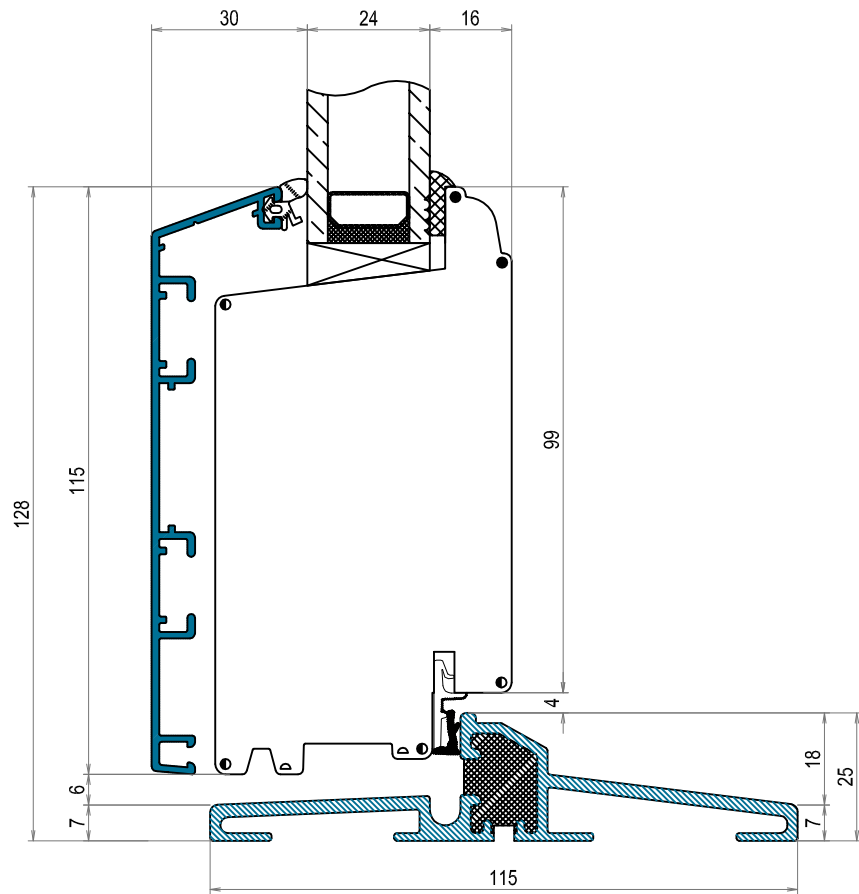

TVÄRSNITT

DOFAB KULTUR

TRÄ/ALUMINIUM

DÖRRAR

Tvärnsnitt DOFAB KULTUR TräAlu inätgående dubbeldörr ovanifrån

Tvärsnitt DOFAB KULTUR TräAlu inåtgående ytterdörrar ovanstycke från sidan

Tvärsnitt DOFAB KULTUR TräAlu inåtgående ytterdörr sidostycke ovanifrån

Tvärsnitt DOFAB KULTUR TräAlu utåtgående dubbeldörr ovanifrån

Tvårsnitt DOFAB KULTUR TräAlu utåtgående ytterdörr med aluminiumtröskel

Tvärsnitt DOFAB KULTUR TräAlu utåtgående ytterdörr med träroskel

Tvärsnitt DOFAB KULTUR TräAlu utåtgående ytterdörr ovanstycke från sidan

Tvärsnitt DOFAB KULTUR TräAlu utåtgående ytterdörr sidostycke ovanifrån

Tvärsnitt DOFAB KULTUR TräAlu 24mm wienerspröjs

Tvärsnitt DOFAB KULTUR TräAlu 45mm genomgående spröjs

Tvärsnitt DOFAB KULTUR TräAlu 56mm genomgående spröjs

Tvårsnitt DOFAB KULTUR TräAlu 115mm genomgående spröjs