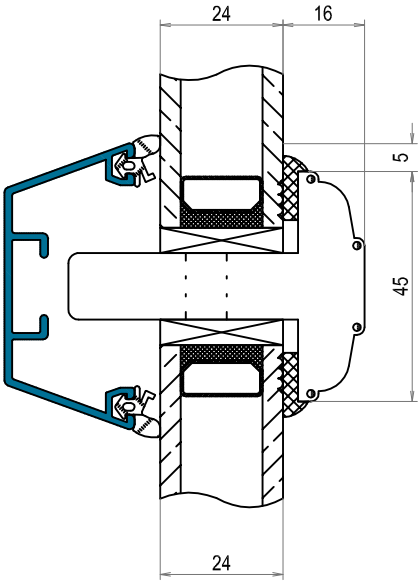

Tvärsnitt DOFAB KULTUR TräAlu utåtgående dubbeldörr ovanifrån

Tvårsnitt DOFAB KULTUR TräAlu utåtgående ytterdörr med aluminiumtröskel

Tvärsnitt DOFAB KULTUR TräAlu utåtgående ytterdörr med träroskel

Tvärsnitt DOFAB KULTUR TräAlu utåtgående ytterdörr ovanstycke från sidan

Tvärsnitt DOFAB KULTUR TräAlu utåtgående ytterdörr sidostycke ovanifrån

Tvärsnitt DOFAB KULTUR TräAlu 24mm wienerspröjs

Tvärsnitt DOFAB KULTUR TräAlu 45mm genomgående spröjs

Tvärsnitt DOFAB KULTUR TräAlu 56mm genomgående spröjs