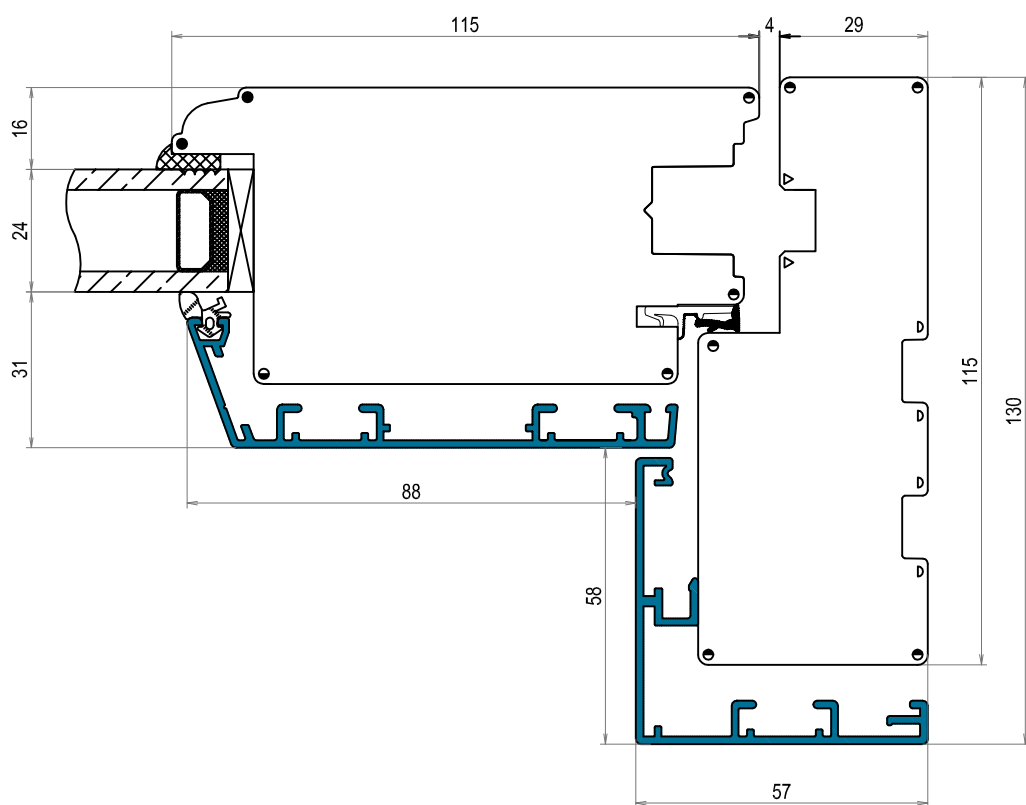

TVÄRSNITT

DOFAB KULTUR

TRÄ/ALUMINIUM

DÖRRAR

Tvärnsnitt DOFAB KULTUR TräAlu inätgående dubbeldörr ovanifrån

Tvärsnitt DOFAB KULTUR TräAlu inåtgående ytterdörrar ovanstycke från sidan

Tvärsnitt DOFAB KULTUR TräAlu inåtgående ytterdörr sidostycke ovanifrån

Tvärsnitt DOFAB KULTUR TräAlu utåtgående dubbeldörr ovanifrån

Tvårsnitt DOFAB KULTUR TräAlu utåtgående ytterdörr med aluminiumtröskel

Tvärsnitt DOFAB KULTUR TräAlu utåtgående ytterdörr med träroskel

Tvärsnitt DOFAB KULTUR TräAlu utåtgående ytterdörr ovanstycke från sidan

Tvärsnitt DOFAB KULTUR TräAlu utåtgående ytterdörr sidostycke ovanifrån

Tvärsnitt DOFAB KULTUR TräAlu 24mm wienerspröjs

Tvärsnitt DOFAB KULTUR TräAlu 45mm genomgående spröjs

Tvärsnitt DOFAB KULTUR TräAlu 56mm genomgående spröjs

Tvårsnitt DOFAB KULTUR TräAlu 115mm genomgående spröjs