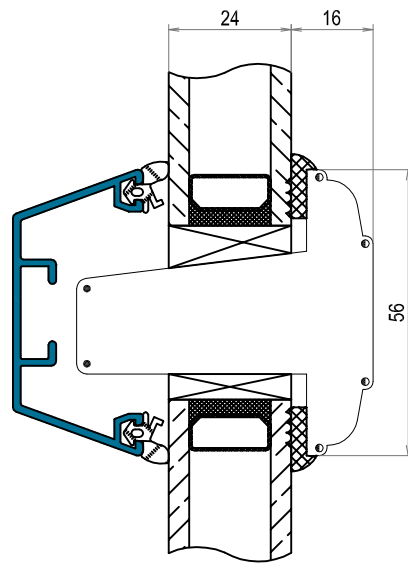

Tvärsnitt DOFAB KULTUR TräAlu utåtgående ytterdörr sidostycke ovanifrån

Tvärsnitt DOFAB KULTUR TräAlu 24mm wienerspröjs

Tvärsnitt DOFAB KULTUR TräAlu 45mm genomgående spröjs

Tvärsnitt DOFAB KULTUR TräAlu 56mm genomgående spröjs

Tvårsnitt DOFAB KULTUR TräAlu 115mm genomgående spröjs