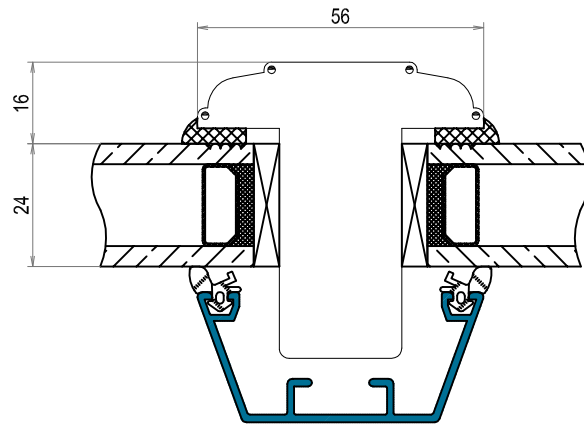

Tvärsnitt DOFAB KULTUR TräAlu utåtgående ytterdörr sidostycke ovanifrån

Tvärsnitt DOFAB KULTUR TräAlu 24mm wienerspröjs

Tvärsnitt DOFAB KULTUR TräAlu 45mm genomgående spröjs

Tvärsnitt DOFAB KULTUR TräAlu 56mm genomgående spröjs