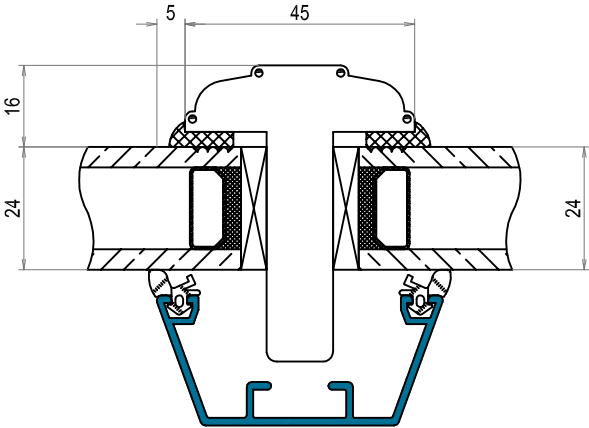

Tvärsnitt DOFAB KULTUR TräAlu utåtgående dubbeldörr ovanifrån

Tvårsnitt DOFAB KULTUR TräAlu utåtgående ytterdörr med aluminiumtröskel

Tvärsnitt DOFAB KULTUR TräAlu utåtgående ytterdörr med träroskel

Tvärsnitt DOFAB KULTUR TräAlu utåtgående ytterdörr ovanstycke från sidan

Tvärsnitt DOFAB KULTUR TräAlu utåtgående ytterdörr sidostycke ovanifrån

Tvärsnitt DOFAB KULTUR TräAlu 24mm wienerspröjs

Tvärsnitt DOFAB KULTUR TräAlu 45mm genomgående spröjs

Tvärsnitt DOFAB KULTUR TräAlu 56mm genomgående spröjs