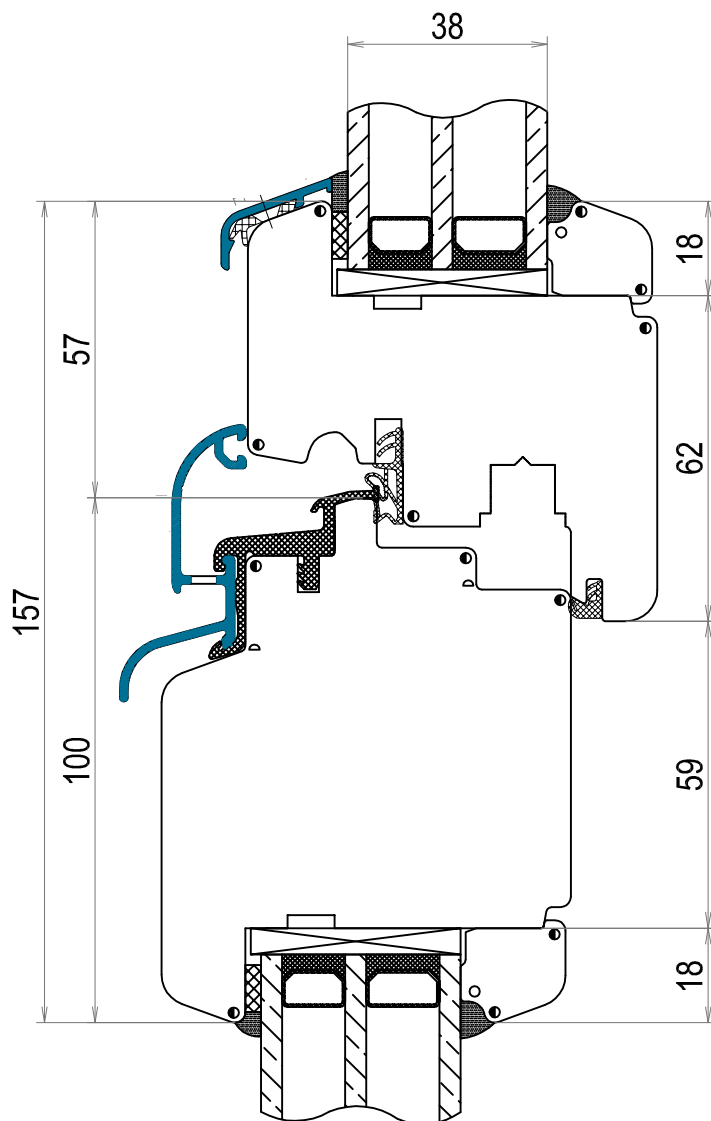

DOFAB ®
DÖRRAR FÖNSTER PORTAR

TVÄRSNITT

**DOFAB MODERN
FÖNSTER**

Tvärsnitt DOFAB MODERN FÖ Fast glas i karm botten-och ovanstycke ses ovanifrån

Tvårsnitt DOFAB MODERN FÖ Mittpost ses ovanifrån

Tvårsnitt DOFABMODERN FÖ Tvärpost ses från sidan

Tvårsnitt DOFAB MODERN FÖ Öppningsbara bågar utan mittpost
ses ovanifrån

Tvårsnitt DOFAB MODERN
FÖ Öppningsbart ovan- och
bottenstycke ses från sidan

Tvårsnitt DOFAB MODERN FÖ Öppningsbart sidostycke ses ovanifrån

Tvärsnitt DOFAB MODERN 24mm & 50mm spröjs

Tvårsnitt DOFAB MODERN 100mm & 80mm genomgående spröjs