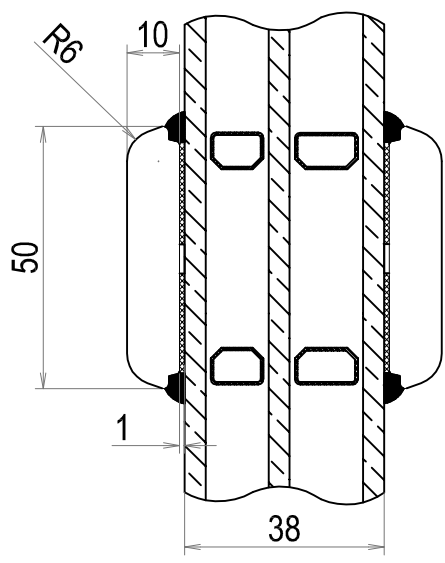

DOFAB ®
DÖRRAR FÖNSTER PORTAR

TVÄRSNITT

**DOFAB MODERN
FÖNSTER**

Tvärsnitt DOFAB MODERN FÖ Fast glas i karm botten-och ovanstycke ses ovanifrån

Tvårsnitt DOFAB MODERN FÖ Mittpost ses ovanifrån

Tvårsnitt DOFABMODERN FÖ Tvärpost ses från sidan

Tvårsnitt DOFAB MODERN FÖ Öppningsbara bågar utan mittpost
ses ovanifrån

Tvårsnitt DOFAB MODERN
FÖ Öppningsbart ovan- och
bottenstycke ses från sidan

Tvårsnitt DOFAB MODERN FÖ Öppningsbart sidostycke ses ovanifrån

Tvärsnitt DOFAB MODERN 24mm & 50mm spröjs

Tvårsnitt DOFAB MODERN 100mm & 80mm genomgående spröjs