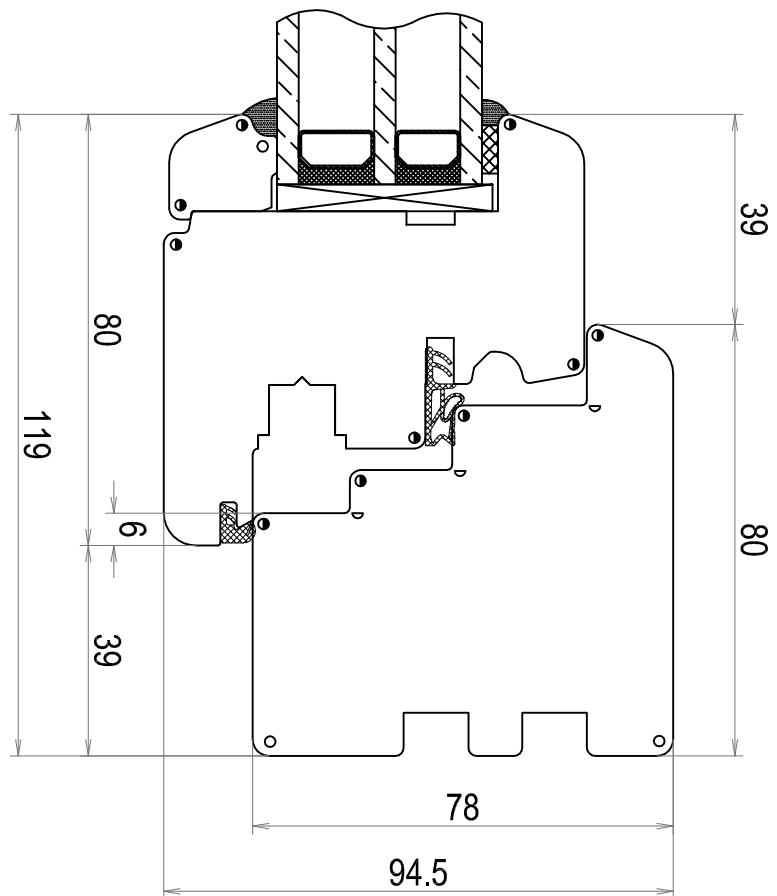

DOFAB ®
DÖRRAR FÖNSTER PORTAR

TVÄRSNITT

**DOFAB MODERN
FÖNSTER**

Tvärsnitt DOFAB MODERN FÖ Fast glas i karm botten-och ovanstycke ses ovanifrån

Tvårsnitt DOFAB MODERN FÖ Mittpost ses ovanifrån

Tvårsnitt DOFABMODERN FÖ Tvärpost ses från sidan

Tvårsnitt DOFAB MODERN FÖ Öppningsbara bågar utan mittpost
ses ovanifrån

Tvårsnitt DOFAB MODERN
FÖ Öppningsbart ovan- och
bottenstycke ses från sidan

Tvårsnitt DOFAB MODERN FÖ Öppningsbart sidostycke ses ovanifrån

Tvärsnitt DOFAB MODERN 24mm & 50mm spröjs

Tvårsnitt DOFAB MODERN 100mm & 80mm genomgående spröjs