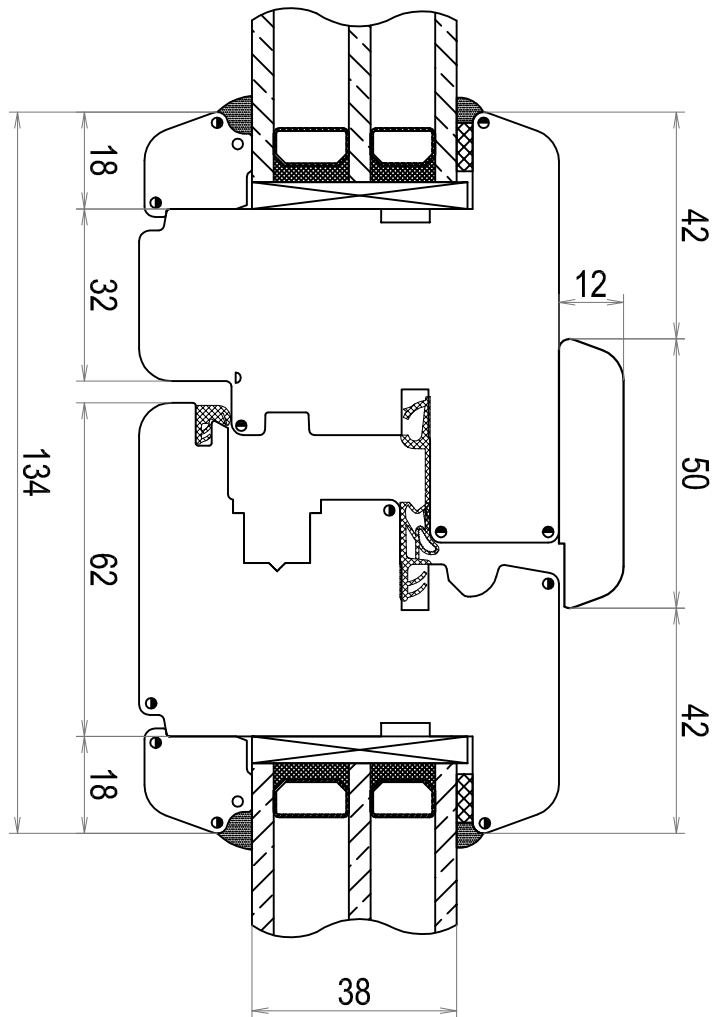

DOFAB ®
DÖRRAR FÖNSTER PORTAR

TVÄRSNITT

**DOFAB MODERN
FÖNSTER**

Tvärsnitt DOFAB MODERN FÖ Fast glas i karm botten-och ovanstycke ses ovanifrån

Tvårsnitt DOFAB MODERN FÖ Mittpost ses ovanifrån

Tvårsnitt DOFABMODERN FÖ Tvärpost ses från sidan

Tvårsnitt DOFAB MODERN FÖ Öppningsbara bågar utan mittpost
ses ovanifrån

Tvårsnitt DOFAB MODERN
FÖ Öppningsbart ovan- och
bottenstycke ses från sidan

Tvårsnitt DOFAB MODERN FÖ Öppningsbart sidostycke ses ovanifrån

Tvärsnitt DOFAB MODERN 24mm & 50mm spröjs

Tvårsnitt DOFAB MODERN 100mm & 80mm genomgående spröjs