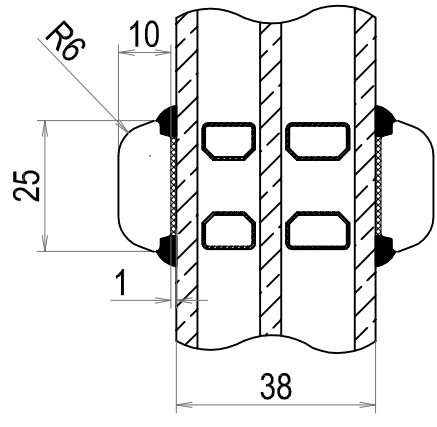

DOFAB ®
DÖRRAR FÖNSTER PORTAR

TVÄRSNITT

**DOFAB MODERN
FÖNSTER**

Tvärsnitt DOFAB MODERN FÖ Fast glas i karm botten-och ovanstycke ses ovanifrån

Tvårsnitt DOFAB MODERN FÖ Mittpost ses ovanifrån

Tvårsnitt DOFABMODERN FÖ Tvärpost ses från sidan

Tvårsnitt DOFAB MODERN FÖ Öppningsbara bågar utan mittpost
ses ovanifrån

Tvårsnitt DOFAB MODERN
FÖ Öppningsbart ovan- och
bottenstycke ses från sidan

Tvårsnitt DOFAB MODERN FÖ Öppningsbart sidostycke ses ovanifrån

Tvärsnitt DOFAB MODERN 24mm & 50mm spröjs

Tvårsnitt DOFAB MODERN 100mm & 80mm genomgående spröjs