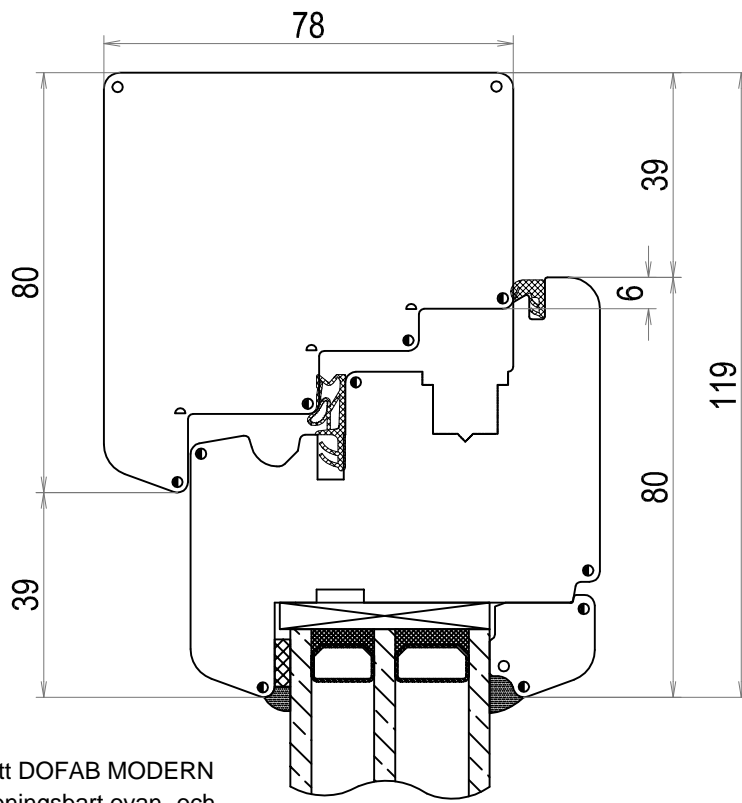

DOFAB ®
DÖRRAR FÖNSTER PORTAR

TVÄRSNITT

**DOFAB MODERN
FÖNSTER**

Tvärsnitt DOFAB MODERN FÖ Fast glas i karm botten-och ovanstycke ses ovanifrån

Tvårsnitt DOFAB MODERN FÖ Mittpost ses ovanifrån

Tvårsnitt DOFABMODERN FÖ Tvärpost ses från sidan

Tvårsnitt DOFAB MODERN FÖ Öppningsbara bågar utan mittpost
ses ovanifrån

Tvårsnitt DOFAB MODERN
FÖ Öppningsbart ovan- och
bottenstycke ses från sidan

Tvårsnitt DOFAB MODERN FÖ Öppningsbart sidostycke ses ovanifrån

Tvärsnitt DOFAB MODERN 24mm & 50mm spröjs

Tvårsnitt DOFAB MODERN 100mm & 80mm genomgående spröjs