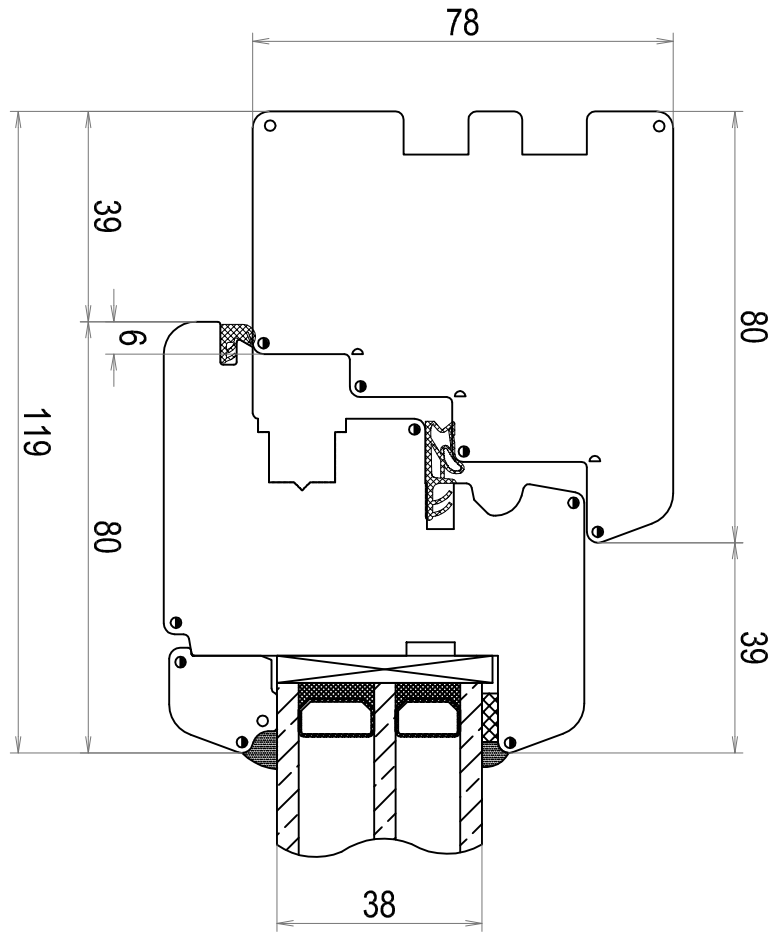

Tvårsnitt DOFAB MODERN FÖ Öppningsbara bågar utan mittpost
ses ovanifrån

Tvårsnitt DOFAB MODERN
FÖ Öppningsbart ovan- och
bottenstycke ses från sidan

Tvårsnitt DOFAB MODERN FÖ Öppningsbart sidostycke ses ovanifrån

Tvärsnitt DOFAB MODERN 24mm & 50mm spröjs

Tvårsnitt DOFAB MODERN 100mm & 80mm genomgående spröjs