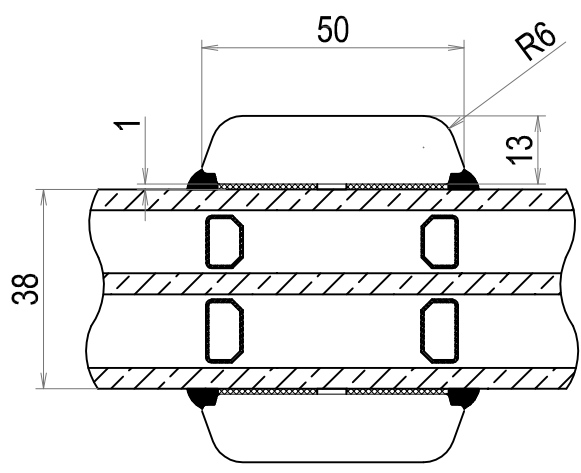

Tvårsnitt DOFAB MODERN FÖ Öppningsbara bågar utan mittpost
ses ovanifrån

Tvårsnitt DOFAB MODERN
FÖ Öppningsbart ovan- och
bottenstycke ses från sidan

Tvårsnitt DOFAB MODERN FÖ Öppningsbart sidostycke ses ovanifrån

Tvärsnitt DOFAB MODERN 24mm & 50mm spröjs

Tvårsnitt DOFAB MODERN 100mm & 80mm genomgående spröjs