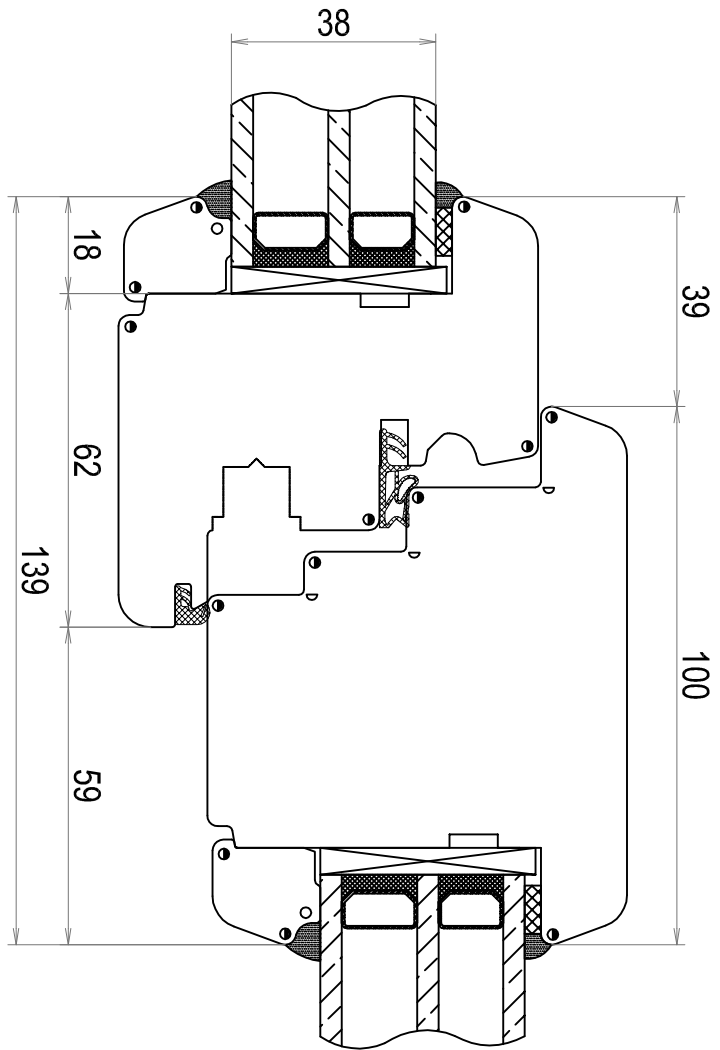

DOFAB ®
DÖRRAR FÖNSTER PORTAR

TVÄRSNITT

**DOFAB MODERN
FÖNSTER**

Tvärsnitt DOFAB MODERN FÖ Fast glas i karm botten-och ovanstycke ses ovanifrån

Tvårsnitt DOFAB MODERN FÖ Mittpost ses ovanifrån

Tvårsnitt DOFABMODERN FÖ Tvärpost ses från sidan

Tvårsnitt DOFAB MODERN FÖ Öppningsbara bågar utan mittpost
ses ovanifrån

Tvårsnitt DOFAB MODERN
FÖ Öppningsbart ovan- och
bottenstycke ses från sidan

Tvårsnitt DOFAB MODERN FÖ Öppningsbart sidostycke ses ovanifrån

Tvärsnitt DOFAB MODERN 24mm & 50mm spröjs

Tvårsnitt DOFAB MODERN 100mm & 80mm genomgående spröjs