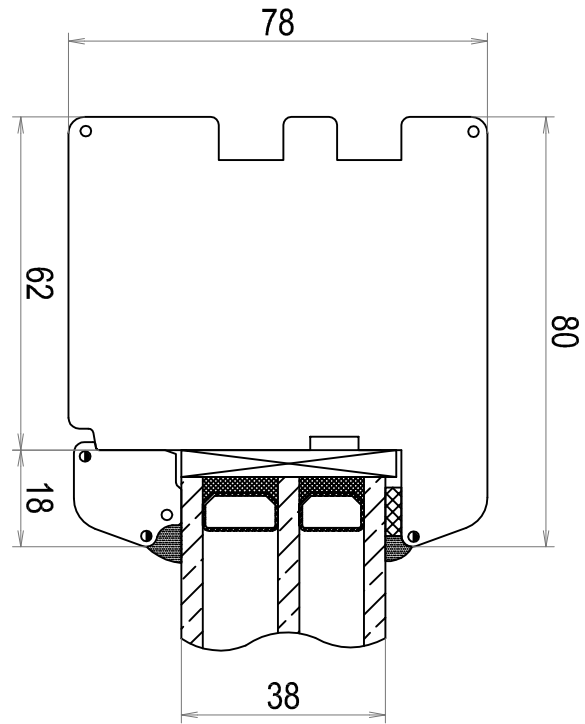

DOFAB ®
DÖRRAR FÖNSTER PORTAR

TVÄRSNITT

**DOFAB MODERN
FÖNSTER**

Tvärsnitt DOFAB MODERN FÖ Fast glas i karm botten-och ovanstycke ses ovanifrån

Tvårsnitt DOFAB MODERN FÖ Mittpost ses ovanifrån

Tvårsnitt DOFABMODERN FÖ Tvärpost ses från sidan

Tvårsnitt DOFAB MODERN FÖ Öppningsbara bågar utan mittpost
ses ovanifrån

Tvårsnitt DOFAB MODERN
FÖ Öppningsbart ovan- och
bottenstycke ses från sidan

Tvårsnitt DOFAB MODERN FÖ Öppningsbart sidostycke ses ovanifrån

Tvärsnitt DOFAB MODERN 24mm & 50mm spröjs

Tvårsnitt DOFAB MODERN 100mm & 80mm genomgående spröjs