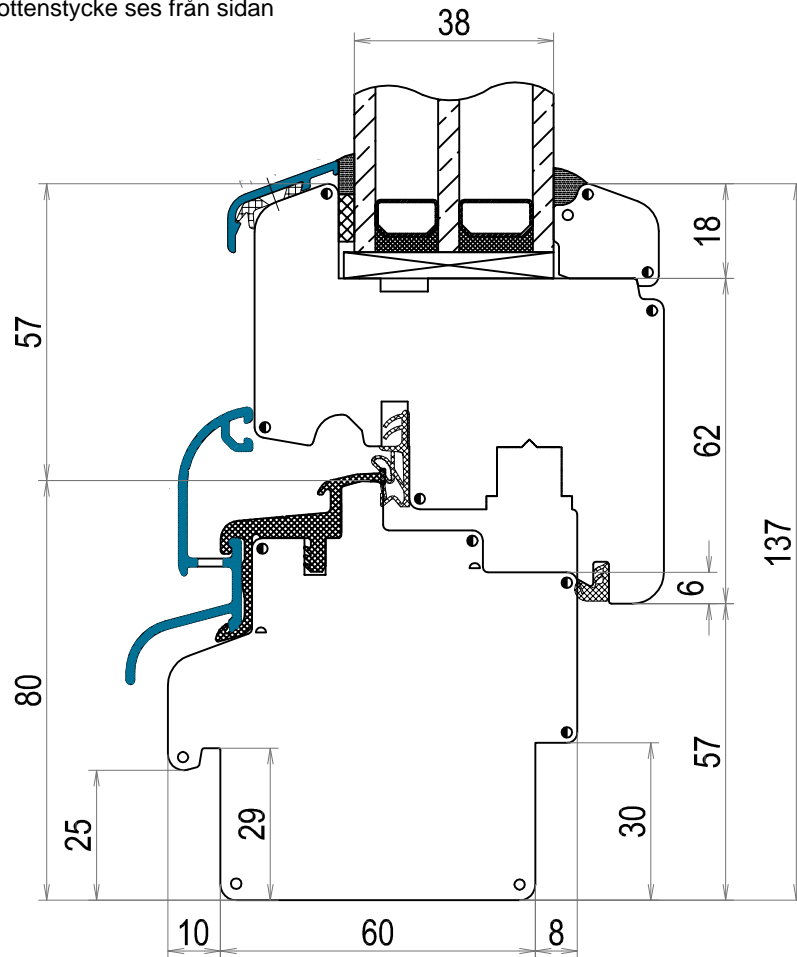

DOFAB ®
DÖRRAR FÖNSTER PORTAR

TVÄRSNITT

**DOFAB MODERN
FÖNSTER**

Tvärsnitt DOFAB MODERN FÖ Fast glas i karm botten-och ovanstycke ses ovanifrån

Tvårsnitt DOFAB MODERN FÖ Mittpost ses ovanifrån

Tvårsnitt DOFABMODERN FÖ Tvärpost ses från sidan

Tvårsnitt DOFAB MODERN FÖ Öppningsbara bågar utan mittpost
ses ovanifrån

Tvårsnitt DOFAB MODERN
FÖ Öppningsbart ovan- och
bottenstycke ses från sidan

Tvårsnitt DOFAB MODERN FÖ Öppningsbart sidostycke ses ovanifrån

Tvärsnitt DOFAB MODERN 24mm & 50mm spröjs

Tvårsnitt DOFAB MODERN 100mm & 80mm genomgående spröjs