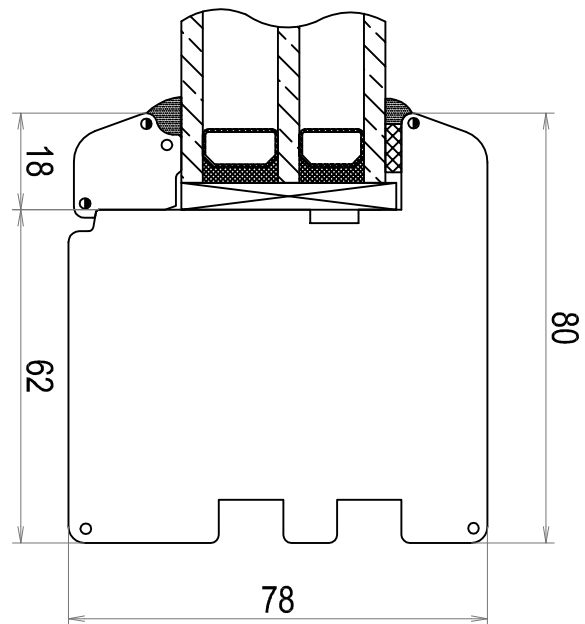

DOFAB ®
DÖRRAR FÖNSTER PORTAR

TVÄRSNITT

**DOFAB MODERN
FÖNSTER**

Tvärsnitt DOFAB MODERN FÖ Fast glas i karm botten-och ovanstycke ses ovanifrån

Tvårsnitt DOFAB MODERN FÖ Mittpost ses ovanifrån

Tvårsnitt DOFABMODERN FÖ Tvärpost ses från sidan

Tvårsnitt DOFAB MODERN FÖ Öppningsbara bågar utan mittpost
ses ovanifrån

Tvårsnitt DOFAB MODERN
FÖ Öppningsbart ovan- och
bottenstycke ses från sidan

Tvårsnitt DOFAB MODERN FÖ Öppningsbart sidostycke ses ovanifrån

Tvärsnitt DOFAB MODERN 24mm & 50mm spröjs

Tvårsnitt DOFAB MODERN 100mm & 80mm genomgående spröjs