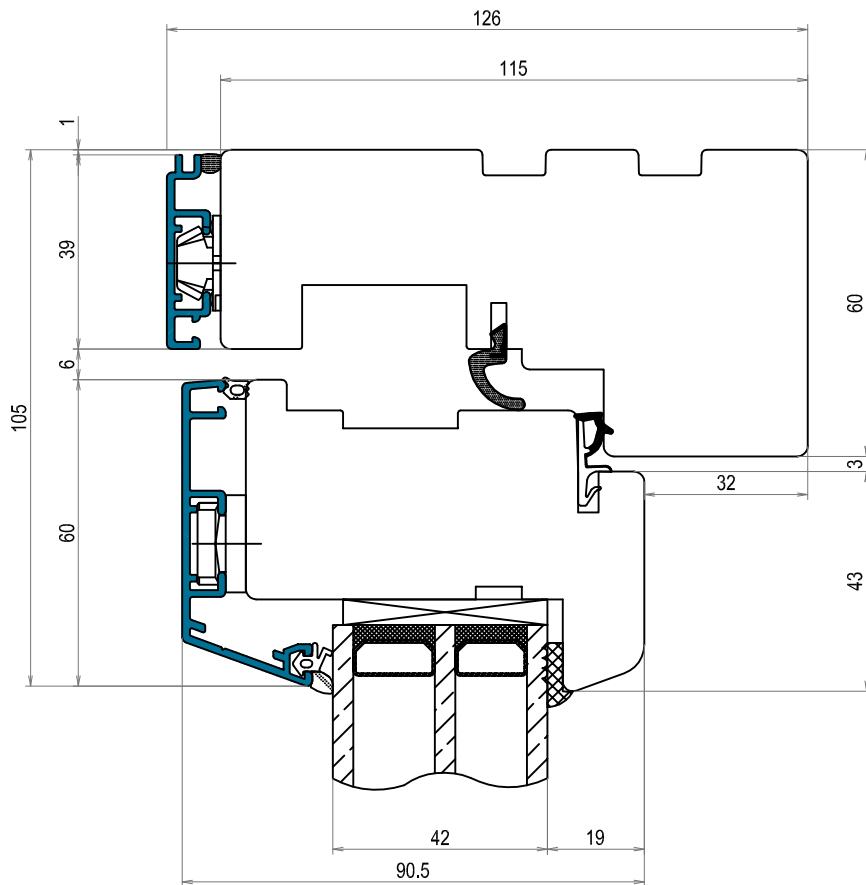

Tvärsnitt DOFAB NORD FÖ TräAlu tvärpost från sidan 2

Tvärsnitt DOFAB NORD FÖ TräAlu Fast glas i karm bottonstycke ses från sidan

Tvärsnitt DOFAB NORD FÖ TräAlu Fast glas i karm ovanstycke ses från sidan

Tvärsnitt DOFAB NORD FÖ TräAlu Fast glas i karm sidostycke ses ovanifrån

Tvärsnitt DOFAB NORD FÖ TräAlu öppningsbar båge bottenstycke ses från sidan

Tvärsnitt DOFAB NORD FÖ TräAlu öppningsbar båge ovanstycke ses från sidan

Tvärsnitt DOFAB NORD FÖ TräAlu öppningsbar båge sidostycke ses ovanifrån

Tvärsnitt DOFAB NORD TräAlu 27mm spröjs

Tvärsnitt DOFAB NORD TräAlu 60mm genomgående spröjs

Tvårsnitt DOFAB NORD TräAlu 115mm genomgående spröjs