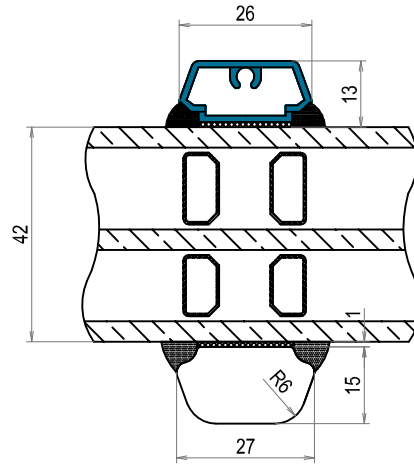

Tvärsnitt DOFAB NORD FÖ TräAlu Fast glas i karm sidostycke ses ovanifrån

Tvärsnitt DOFAB NORD FÖ TräAlu öppningsbar båge bottenstycke ses från sidan

Tvärsnitt DOFAB NORD FÖ TräAlu öppningsbar båge ovanstycke ses från sidan

Tvärsnitt DOFAB NORD FÖ TräAlu öppningsbar båge sidostycke ses ovanifrån

Tvärsnitt DOFAB NORD TräAlu 27mm spröjs

Tvärsnitt DOFAB NORD TräAlu 60mm genomgående spröjs

Tvårsnitt DOFAB NORD TräAlu 115mm genomgående spröjs