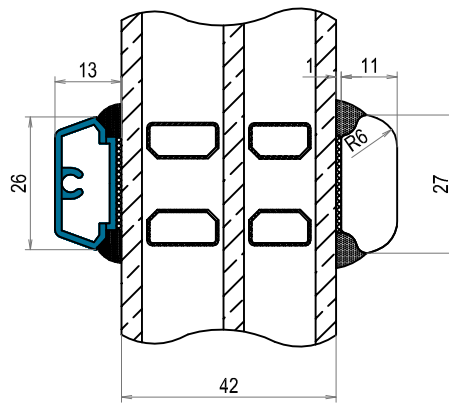

Tvärsnitt DOFAB NORD FÖ TräAlu tvärpost från sidan 2

Tvärsnitt DOFAB NORD FÖ TräAlu Fast glas i karm bottonstycke ses från sidan

Tvärsnitt DOFAB NORD FÖ TräAlu Fast glas i karm ovanstycke ses från sidan

Tvärsnitt DOFAB NORD FÖ TräAlu Fast glas i karm sidostycke ses ovanifrån

Tvärsnitt DOFAB NORD FÖ TräAlu öppningsbar båge bottenstycke ses från sidan

Tvärsnitt DOFAB NORD FÖ TräAlu öppningsbar båge ovanstycke ses från sidan

Tvärsnitt DOFAB NORD FÖ TräAlu öppningsbar båge sidostycke ses ovanifrån

Tvärsnitt DOFAB NORD TräAlu 27mm spröjs

Tvärsnitt DOFAB NORD TräAlu 60mm genomgående spröjs

Tvårsnitt DOFAB NORD TräAlu 115mm genomgående spröjs