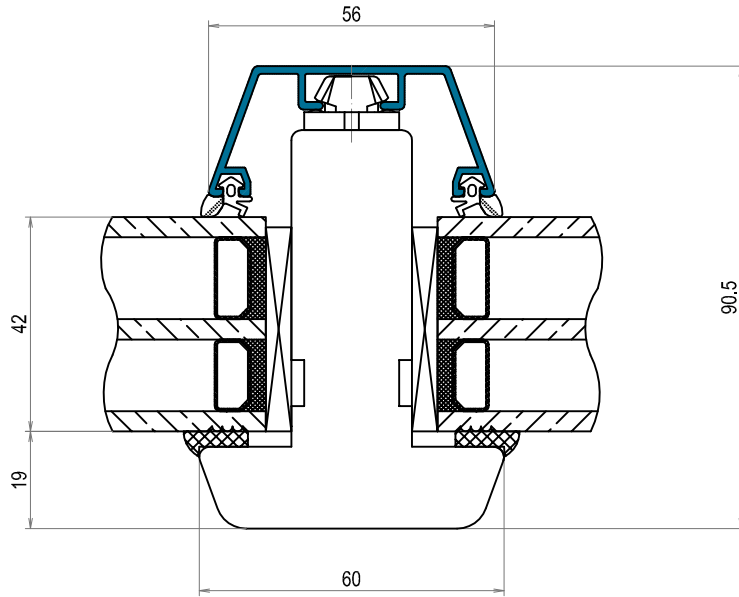

Tvärsnitt DOFAB NORD FÖ TräAlu Fast glas i karm sidostycke ses ovanifrån

Tvärsnitt DOFAB NORD FÖ TräAlu öppningsbar båge bottenstycke ses från sidan

Tvärsnitt DOFAB NORD FÖ TräAlu öppningsbar båge ovanstycke ses från sidan

Tvärsnitt DOFAB NORD FÖ TräAlu öppningsbar båge sidostycke ses ovanifrån

Tvärsnitt DOFAB NORD TräAlu 27mm spröjs

Tvärsnitt DOFAB NORD TräAlu 60mm genomgående spröjs

Tvårsnitt DOFAB NORD TräAlu 115mm genomgående spröjs