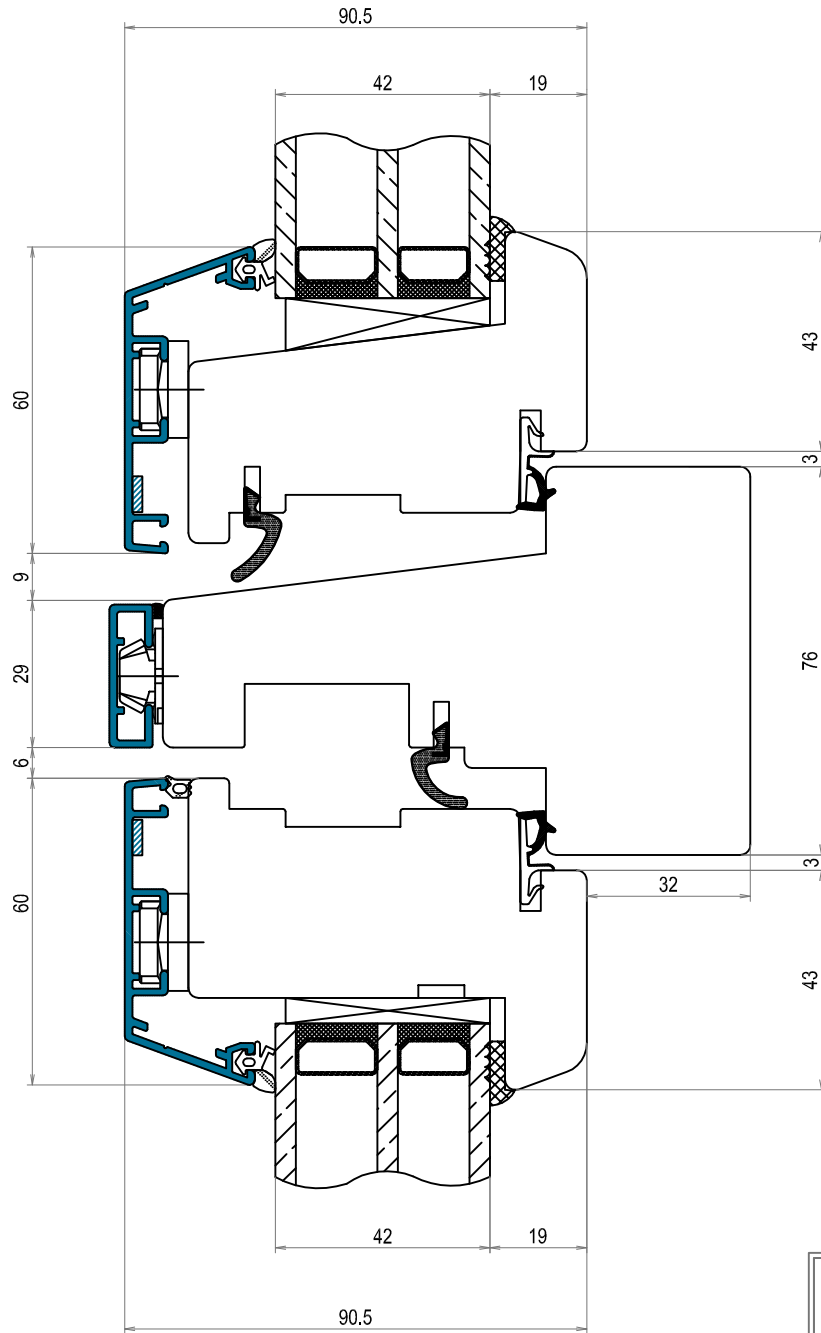

DOFAB ®
DÖRRAR FÖNSTER PORTAR

TVÄRSNITT

**DOFAB NORD
TRÄ/ALUMINIUM
FÖNSTER**

Tvärsnitt DOFAB NORD FÖ TräAlu mittpost ovanifrån 1

Tvärsnitt DOFAB NORD FÖ TräAlu mittpost ovanifrån 2

Tvärsnitt DOFAB NORD FÖ TräAlu tvärpost från sidan 1

Tvärsnitt DOFAB NORD FÖ TräAlu tvärpost från sidan 2

Tvärsnitt DOFAB NORD FÖ TräAlu Fast glas i karm bottonstycke ses från sidan

Tvärsnitt DOFAB NORD FÖ TräAlu Fast glas i karm ovanstycke ses från sidan

Tvärsnitt DOFAB NORD FÖ TräAlu Fast glas i karm sidostycke ses ovanifrån

Tvärsnitt DOFAB NORD FÖ TräAlu öppningsbar båge bottenstycke ses från sidan

Tvärsnitt DOFAB NORD FÖ TräAlu öppningsbar båge ovanstycke ses från sidan

Tvärsnitt DOFAB NORD FÖ TräAlu öppningsbar båge sidostycke ses ovanifrån

Tvärsnitt DOFAB NORD TräAlu 27mm spröjs

Tvärsnitt DOFAB NORD TräAlu 60mm genomgående spröjs

Tvårsnitt DOFAB NORD TräAlu 115mm genomgående spröjs