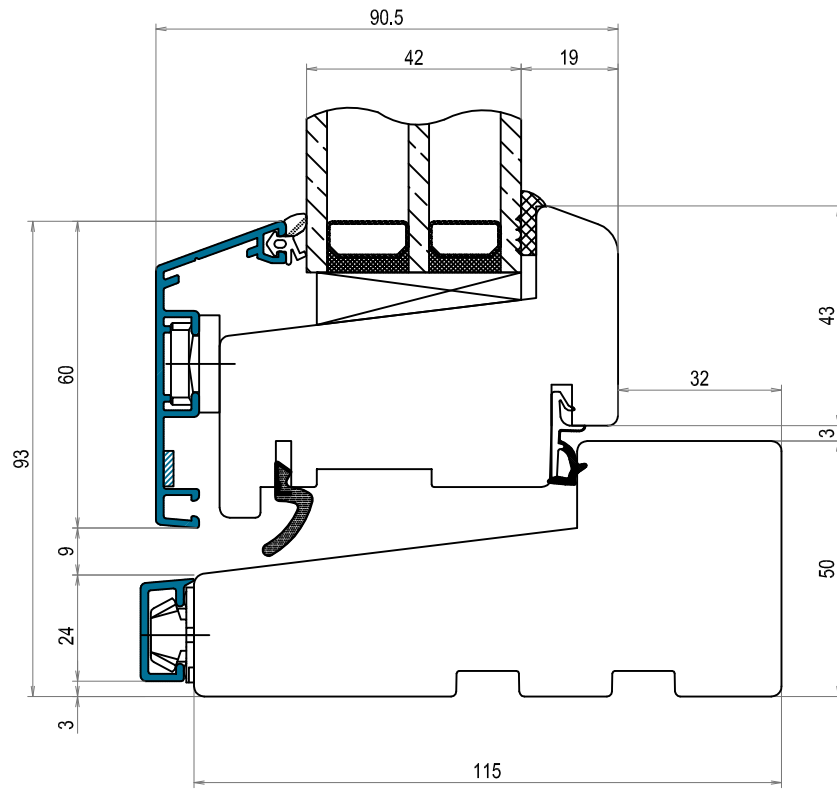

Tvärsnitt DOFAB NORD FÖ TräAlu tvärpost från sidan 2

Tvärsnitt DOFAB NORD FÖ TräAlu Fast glas i karm bottonstycke ses från sidan

Tvärsnitt DOFAB NORD FÖ TräAlu Fast glas i karm ovanstycke ses från sidan

Tvärsnitt DOFAB NORD FÖ TräAlu Fast glas i karm sidostycke ses ovanifrån

Tvärsnitt DOFAB NORD FÖ TräAlu öppningsbar båge bottenstycke ses från sidan

Tvärsnitt DOFAB NORD FÖ TräAlu öppningsbar båge ovanstycke ses från sidan

Tvärsnitt DOFAB NORD FÖ TräAlu öppningsbar båge sidostycke ses ovanifrån

Tvärsnitt DOFAB NORD TräAlu 27mm spröjs

Tvärsnitt DOFAB NORD TräAlu 60mm genomgående spröjs

Tvårsnitt DOFAB NORD TräAlu 115mm genomgående spröjs