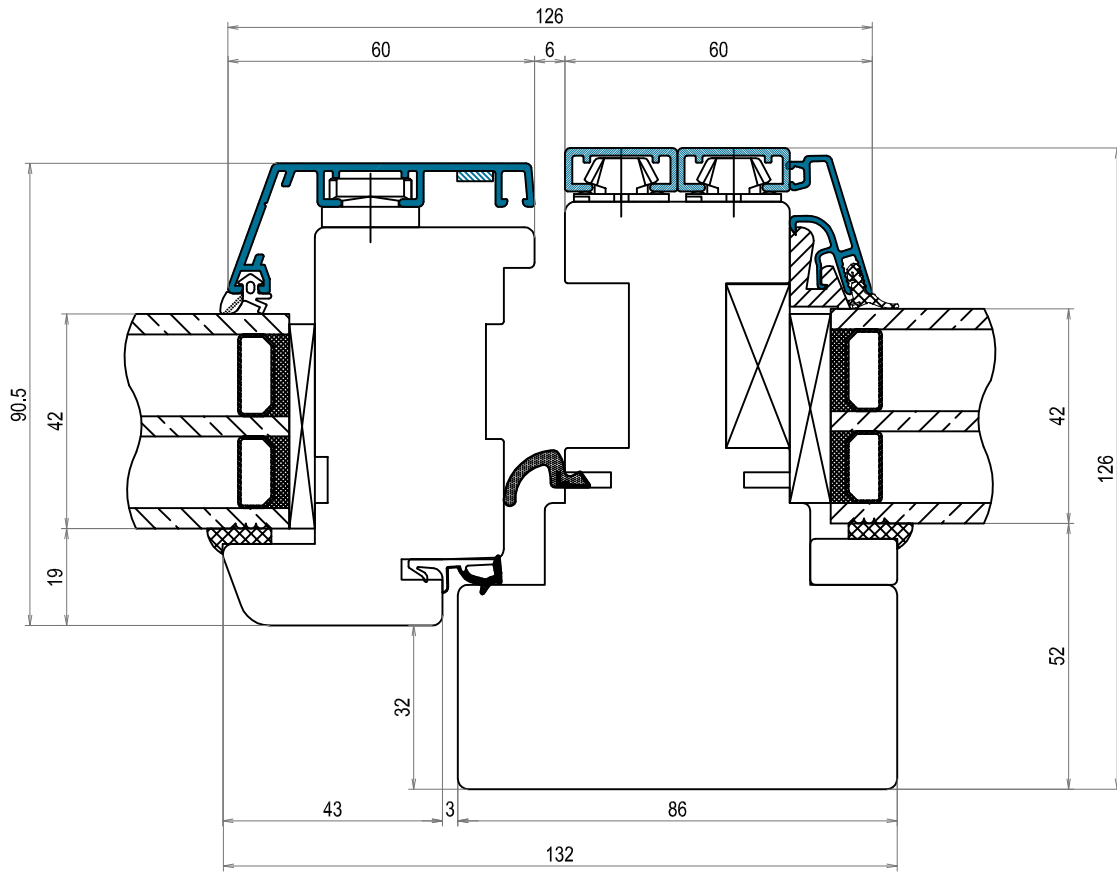

DOFAB ®
DÖRRAR FÖNSTER PORTAR

TVÄRSNITT

**DOFAB NORD
TRÄ/ALUMINIUM
FÖNSTER**

Tvärsnitt DOFAB NORD FÖ TräAlu mittpost ovanifrån 1

Tvärsnitt DOFAB NORD FÖ TräAlu mittpost ovanifrån 2

Tvärsnitt DOFAB NORD FÖ TräAlu tvärpost från sidan 1

Tvärsnitt DOFAB NORD FÖ TräAlu tvärpost från sidan 2

Tvärsnitt DOFAB NORD FÖ TräAlu Fast glas i karm bottonstycke ses från sidan

Tvärsnitt DOFAB NORD FÖ TräAlu Fast glas i karm ovanstycke ses från sidan

Tvärsnitt DOFAB NORD FÖ TräAlu Fast glas i karm sidostycke ses ovanifrån

Tvärsnitt DOFAB NORD FÖ TräAlu öppningsbar båge bottenstycke ses från sidan

Tvärsnitt DOFAB NORD FÖ TräAlu öppningsbar båge ovanstycke ses från sidan

Tvärsnitt DOFAB NORD FÖ TräAlu öppningsbar båge sidostycke ses ovanifrån

Tvärsnitt DOFAB NORD TräAlu 27mm spröjs

Tvärsnitt DOFAB NORD TräAlu 60mm genomgående spröjs

Tvårsnitt DOFAB NORD TräAlu 115mm genomgående spröjs