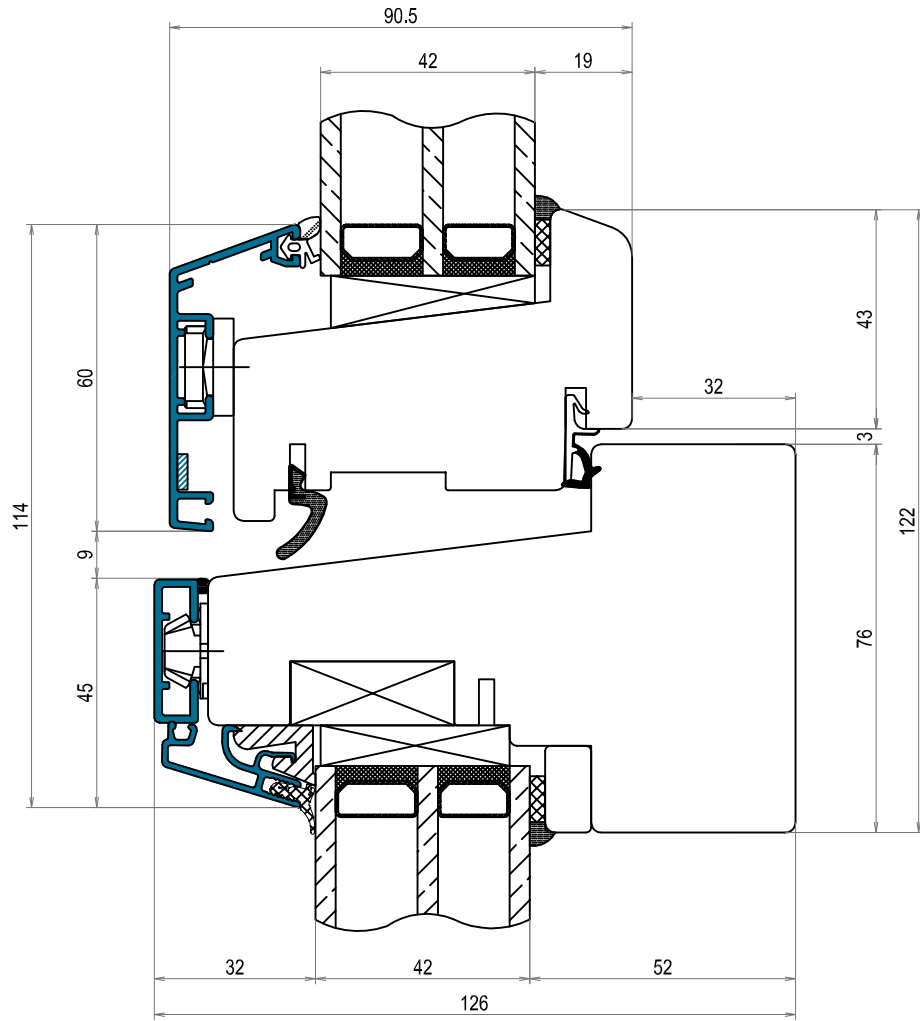

DOFAB ®
DÖRRAR FÖNSTER PORTAR

TVÄRSNITT

**DOFAB NORD
TRÄ/ALUMINIUM
FÖNSTER**

Tvärsnitt DOFAB NORD FÖ TräAlu mittpost ovanifrån 1

Tvärsnitt DOFAB NORD FÖ TräAlu mittpost ovanifrån 2

Tvärsnitt DOFAB NORD FÖ TräAlu tvärpost från sidan 1

Tvärsnitt DOFAB NORD FÖ TräAlu tvärpost från sidan 2

Tvärsnitt DOFAB NORD FÖ TräAlu Fast glas i karm bottonstycke ses från sidan

Tvärsnitt DOFAB NORD FÖ TräAlu Fast glas i karm ovanstycke ses från sidan

Tvärsnitt DOFAB NORD FÖ TräAlu Fast glas i karm sidostycke ses ovanifrån

Tvärsnitt DOFAB NORD FÖ TräAlu öppningsbar båge bottenstycke ses från sidan

Tvärsnitt DOFAB NORD FÖ TräAlu öppningsbar båge ovanstycke ses från sidan

Tvärsnitt DOFAB NORD FÖ TräAlu öppningsbar båge sidostycke ses ovanifrån

Tvärsnitt DOFAB NORD TräAlu 27mm spröjs

Tvärsnitt DOFAB NORD TräAlu 60mm genomgående spröjs

Tvårsnitt DOFAB NORD TräAlu 115mm genomgående spröjs