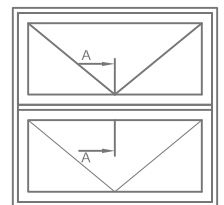

DOFAB ®
DÖRRAR FÖNSTER PORTAR

TVÄRSNITT

**DOFAB NORD
TRÄ/ALUMINIUM
FÖNSTER**

Tvärsnitt DOFAB NORD FÖ TräAlu mittpost ovanifrån 1

Tvärsnitt DOFAB NORD FÖ TräAlu mittpost ovanifrån 2

Tvärsnitt DOFAB NORD FÖ TräAlu tvärpost från sidan 1

Tvärsnitt DOFAB NORD FÖ TräAlu tvärpost från sidan 2

Tvärsnitt DOFAB NORD FÖ TräAlu Fast glas i karm bottonstycke ses från sidan

Tvärsnitt DOFAB NORD FÖ TräAlu Fast glas i karm ovanstycke ses från sidan

Tvärsnitt DOFAB NORD FÖ TräAlu Fast glas i karm sidostycke ses ovanifrån

Tvärsnitt DOFAB NORD FÖ TräAlu öppningsbar båge bottenstycke ses från sidan

Tvärsnitt DOFAB NORD FÖ TräAlu öppningsbar båge ovanstycke ses från sidan

Tvärsnitt DOFAB NORD FÖ TräAlu öppningsbar båge sidostycke ses ovanifrån

Tvärsnitt DOFAB NORD TräAlu 27mm spröjs

Tvärsnitt DOFAB NORD TräAlu 60mm genomgående spröjs

Tvårsnitt DOFAB NORD TräAlu 115mm genomgående spröjs