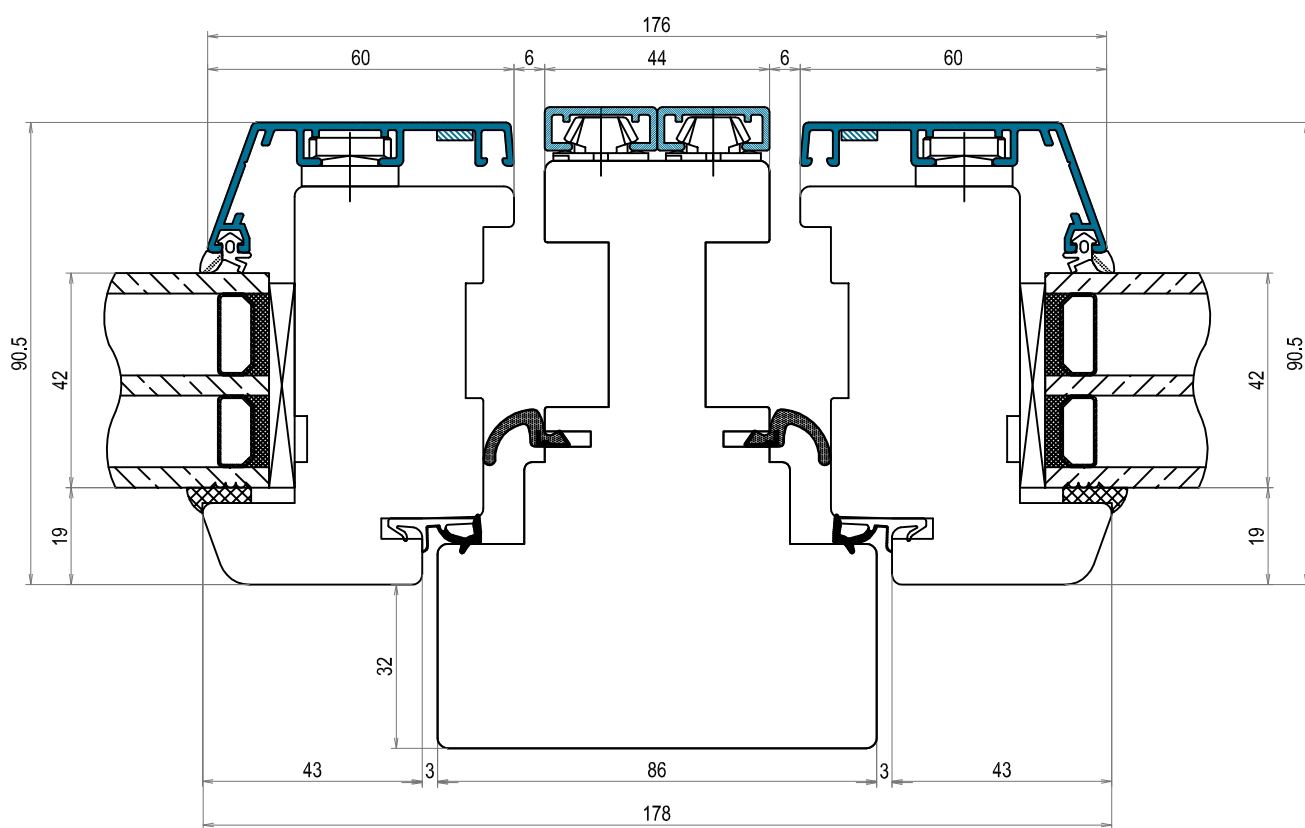

DOFAB ®
DÖRRAR FÖNSTER PORTAR

TVÄRSNITT

**DOFAB NORD
TRÄ/ALUMINIUM
FÖNSTER**

Tvärsnitt DOFAB NORD FÖ TräAlu mittpost ovanifrån 1

Tvärsnitt DOFAB NORD FÖ TräAlu mittpost ovanifrån 2

Tvärsnitt DOFAB NORD FÖ TräAlu tvärpost från sidan 1

Tvärsnitt DOFAB NORD FÖ TräAlu tvärpost från sidan 2

Tvärsnitt DOFAB NORD FÖ TräAlu Fast glas i karm bottonstycke ses från sidan

Tvärsnitt DOFAB NORD FÖ TräAlu Fast glas i karm ovanstycke ses från sidan

Tvärsnitt DOFAB NORD FÖ TräAlu Fast glas i karm sidostycke ses ovanifrån

Tvärsnitt DOFAB NORD FÖ TräAlu öppningsbar båge bottenstycke ses från sidan

Tvärsnitt DOFAB NORD FÖ TräAlu öppningsbar båge ovanstycke ses från sidan

Tvärsnitt DOFAB NORD FÖ TräAlu öppningsbar båge sidostycke ses ovanifrån

Tvärsnitt DOFAB NORD TräAlu 27mm spröjs

Tvärsnitt DOFAB NORD TräAlu 60mm genomgående spröjs

Tvårsnitt DOFAB NORD TräAlu 115mm genomgående spröjs