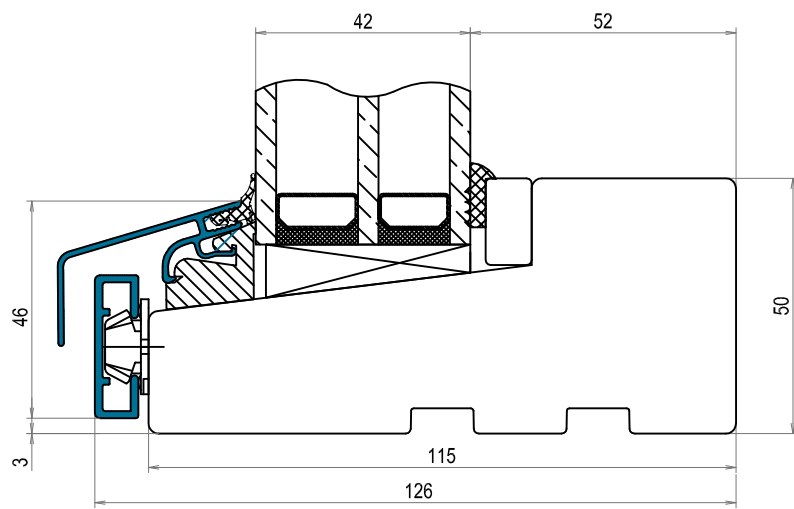

DOFAB ®
DÖRRAR FÖNSTER PORTAR

TVÄRSNITT

**DOFAB NORD
TRÄ/ALUMINIUM
FÖNSTER**

Tvärsnitt DOFAB NORD FÖ TräAlu mittpost ovanifrån 1

Tvärsnitt DOFAB NORD FÖ TräAlu mittpost ovanifrån 2

Tvärsnitt DOFAB NORD FÖ TräAlu tvärpost från sidan 1

Tvärsnitt DOFAB NORD FÖ TräAlu tvärpost från sidan 2

Tvärsnitt DOFAB NORD FÖ TräAlu Fast glas i karm bottonstycke ses från sidan

Tvärsnitt DOFAB NORD FÖ TräAlu Fast glas i karm ovanstycke ses från sidan

Tvärsnitt DOFAB NORD FÖ TräAlu Fast glas i karm sidostycke ses ovanifrån

Tvärsnitt DOFAB NORD FÖ TräAlu öppningsbar båge bottenstycke ses från sidan

Tvärsnitt DOFAB NORD FÖ TräAlu öppningsbar båge ovanstycke ses från sidan

Tvärsnitt DOFAB NORD FÖ TräAlu öppningsbar båge sidostycke ses ovanifrån

Tvärsnitt DOFAB NORD TräAlu 27mm spröjs

Tvärsnitt DOFAB NORD TräAlu 60mm genomgående spröjs

Tvårsnitt DOFAB NORD TräAlu 115mm genomgående spröjs