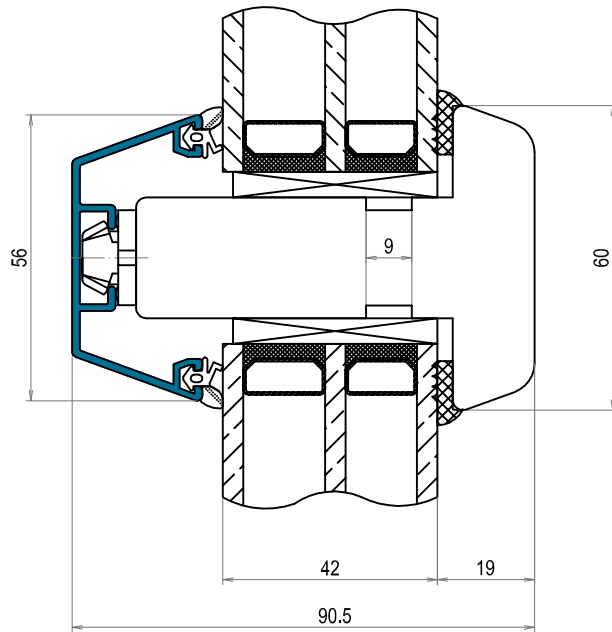

Tvärsnitt DOFAB NORD FÖ TräAlu Fast glas i karm sidostycke ses ovanifrån

Tvärsnitt DOFAB NORD FÖ TräAlu öppningsbar båge bottenstycke ses från sidan

Tvärsnitt DOFAB NORD FÖ TräAlu öppningsbar båge ovanstycke ses från sidan

Tvärsnitt DOFAB NORD FÖ TräAlu öppningsbar båge sidostycke ses ovanifrån

Tvärsnitt DOFAB NORD TräAlu 27mm spröjs

Tvärsnitt DOFAB NORD TräAlu 60mm genomgående spröjs

Tvårsnitt DOFAB NORD TräAlu 115mm genomgående spröjs