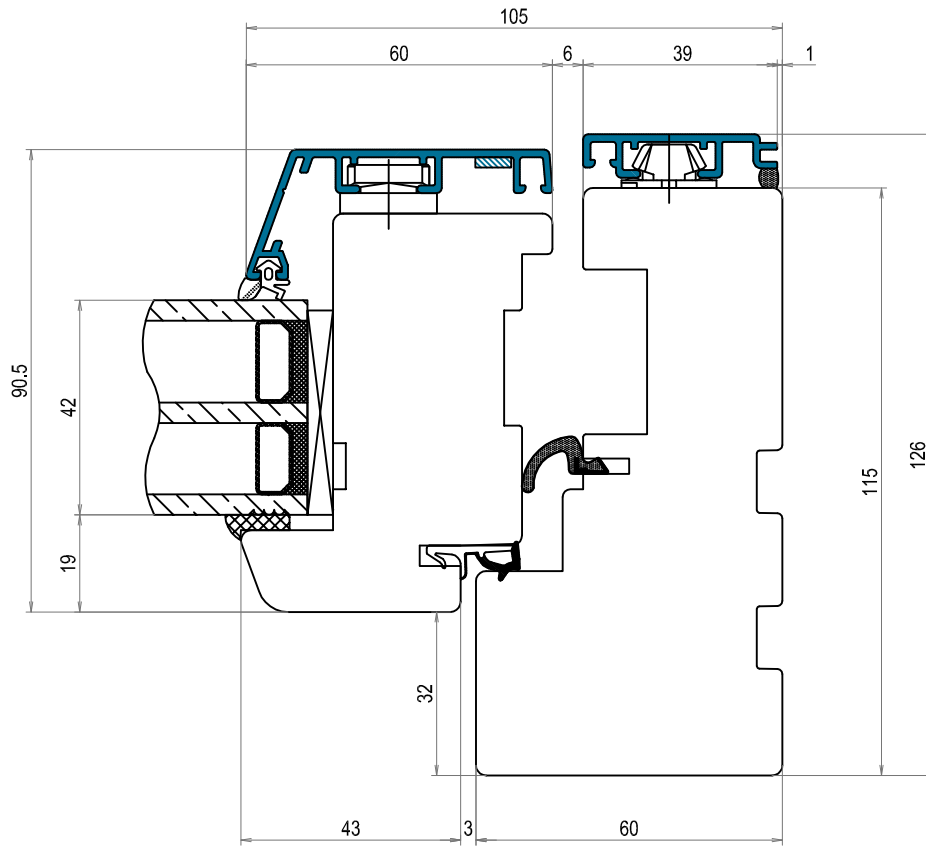

Tvärsnitt DOFAB NORD FÖ TräAlu Fast glas i karm sidostycke ses ovanifrån

Tvärsnitt DOFAB NORD FÖ TräAlu öppningsbar båge bottenstycke ses från sidan

Tvärsnitt DOFAB NORD FÖ TräAlu öppningsbar båge ovanstycke ses från sidan

Tvärsnitt DOFAB NORD FÖ TräAlu öppningsbar båge sidostycke ses ovanifrån

Tvärsnitt DOFAB NORD TräAlu 27mm spröjs

Tvärsnitt DOFAB NORD TräAlu 60mm genomgående spröjs

Tvårsnitt DOFAB NORD TräAlu 115mm genomgående spröjs