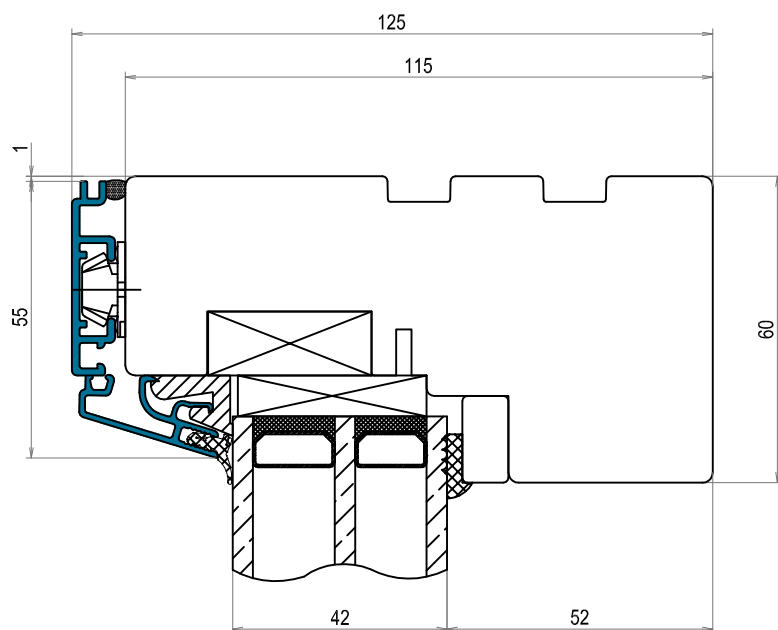

DOFAB ®
DÖRRAR FÖNSTER PORTAR

TVÄRSNITT

**DOFAB NORD
TRÄ/ALUMINIUM
FÖNSTER**

Tvärsnitt DOFAB NORD FÖ TräAlu mittpost ovanifrån 1

Tvärsnitt DOFAB NORD FÖ TräAlu mittpost ovanifrån 2

Tvärsnitt DOFAB NORD FÖ TräAlu tvärpost från sidan 1

Tvärsnitt DOFAB NORD FÖ TräAlu tvärpost från sidan 2

Tvärsnitt DOFAB NORD FÖ TräAlu Fast glas i karm bottonstycke ses från sidan

Tvärsnitt DOFAB NORD FÖ TräAlu Fast glas i karm ovanstycke ses från sidan

Tvärsnitt DOFAB NORD FÖ TräAlu Fast glas i karm sidostycke ses ovanifrån

Tvärsnitt DOFAB NORD FÖ TräAlu öppningsbar båge bottenstycke ses från sidan

Tvärsnitt DOFAB NORD FÖ TräAlu öppningsbar båge ovanstycke ses från sidan

Tvärsnitt DOFAB NORD FÖ TräAlu öppningsbar båge sidostycke ses ovanifrån

Tvärsnitt DOFAB NORD TräAlu 27mm spröjs

Tvärsnitt DOFAB NORD TräAlu 60mm genomgående spröjs

Tvårsnitt DOFAB NORD TräAlu 115mm genomgående spröjs