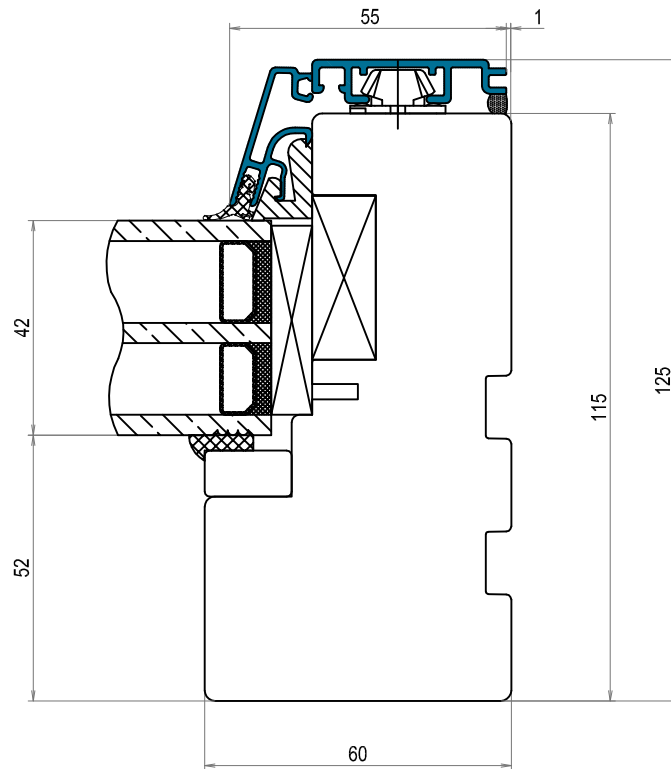

Tvärsnitt DOFAB NORD FÖ TräAlu tvärpost från sidan 2

Tvärsnitt DOFAB NORD FÖ TräAlu Fast glas i karm bottonstycke ses från sidan

Tvärsnitt DOFAB NORD FÖ TräAlu Fast glas i karm ovanstycke ses från sidan

Tvärsnitt DOFAB NORD FÖ TräAlu Fast glas i karm sidostycke ses ovanifrån

Tvärsnitt DOFAB NORD FÖ TräAlu öppningsbar båge bottenstycke ses från sidan

Tvärsnitt DOFAB NORD FÖ TräAlu öppningsbar båge ovanstycke ses från sidan

Tvärsnitt DOFAB NORD FÖ TräAlu öppningsbar båge sidostycke ses ovanifrån

Tvärsnitt DOFAB NORD TräAlu 27mm spröjs

Tvärsnitt DOFAB NORD TräAlu 60mm genomgående spröjs

Tvårsnitt DOFAB NORD TräAlu 115mm genomgående spröjs