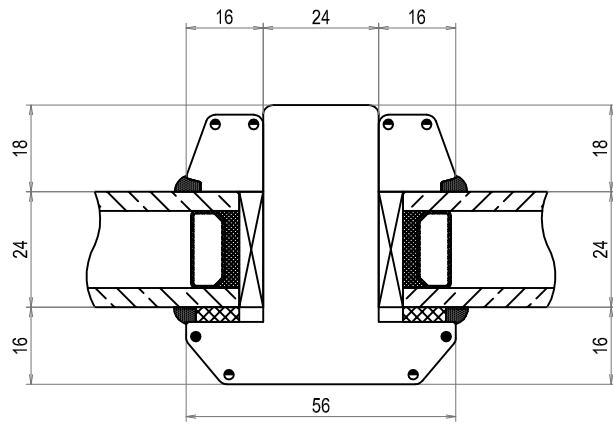

Tvärsnitt DOFAB STIL FÖ Vridfönster sidostycke ses ovanifrån.  
Rak profil

Tvårsnitt DOFAB STIL FÖ Öppningsbar båge med ventil i ovanstycke ses från sidan.  
Rak profil

Tvärsnitt DOFAB STIL FÖ Öppningsbar båge sidostycke ses ovanifrån.  
Rak profil.

Tvärsnitt DOFAB STIL FÖ Öppningsbara bågar med mittpost ses ovanifrån

Tvärsnitt DOFAB STIL FÖ Öppningsbara bågar utan mittpost ses ovanifrån.  
Rak profil

Tvärsnitt DOFAB STIL 25mm spröjs. Rak profil

Tvärsnitt DOFAB STIL 45mm genomgående spröjs. Rak profil

Tvärsnitt DOFAB STIL 56mm genomgående spröjs. Rak profil

Tvärsnitt DOFAB STIL 115mm genomgående spröjs. Rak profil