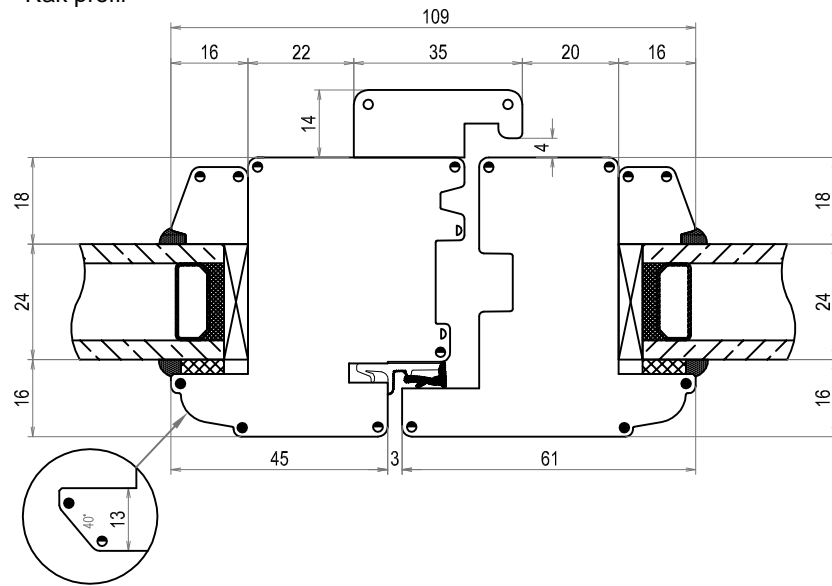

Tvärsnitt DOFAB STIL FÖ Vridfönster sidostycke ses ovanifrån.  
Rak profil

Tvårsnitt DOFAB STIL FÖ Öppningsbar båge med ventil i ovanstycke ses från sidan.  
Rak profil

Tvärsnitt DOFAB STIL FÖ Öppningsbar båge sidostycke ses ovanifrån.  
Rak profil.

Tvärsnitt DOFAB STIL FÖ Öppningsbara bågar med mittpost ses ovanifrån

Tvärsnitt DOFAB STIL FÖ Öppningsbara bågar utan mittpost ses ovanifrån.  
Rak profil

Tvärsnitt DOFAB STIL 25mm spröjs. Rak profil

Tvärsnitt DOFAB STIL 45mm genomgående spröjs. Rak profil

Tvärsnitt DOFAB STIL 56mm genomgående spröjs. Rak profil

Tvärsnitt DOFAB STIL 115mm genomgående spröjs. Rak profil