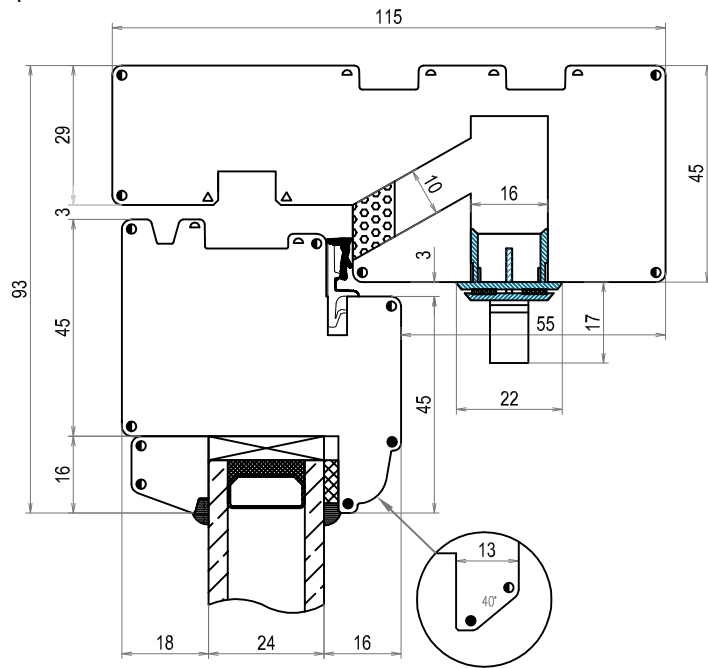

# TVÄRSNITT

**DOFAB STIL  
FÖNSTER**

Tvärsnitt DOFAB STIL FÖ Fast glas i karm med ventil i ovanstycke ses från sidan.  
Rak profil

Tvårsnitt DOFAB STIL FÖ Fast med glas i karm ovanstycke ses från sidan.  
Rak profil

Tvärsnitt DOFAB STIL FÖ Vridfönster sidostycke ses ovanifrån.  
Rak profil

Tvårsnitt DOFAB STIL FÖ Öppningsbar båge med ventil i ovanstycke ses från sidan.  
Rak profil

Tvärsnitt DOFAB STIL FÖ Öppningsbar båge sidostycke ses ovanifrån.  
Rak profil.

Tvärsnitt DOFAB STIL FÖ Öppningsbara bågar med mittpost ses ovanifrån

Tvärsnitt DOFAB STIL FÖ Öppningsbara bågar utan mittpost ses ovanifrån.  
Rak profil

Tvärsnitt DOFAB STIL 25mm spröjs. Rak profil

Tvärsnitt DOFAB STIL 45mm genomgående spröjs. Rak profil

Tvärsnitt DOFAB STIL 56mm genomgående spröjs. Rak profil

Tvärsnitt DOFAB STIL 115mm genomgående spröjs. Rak profil