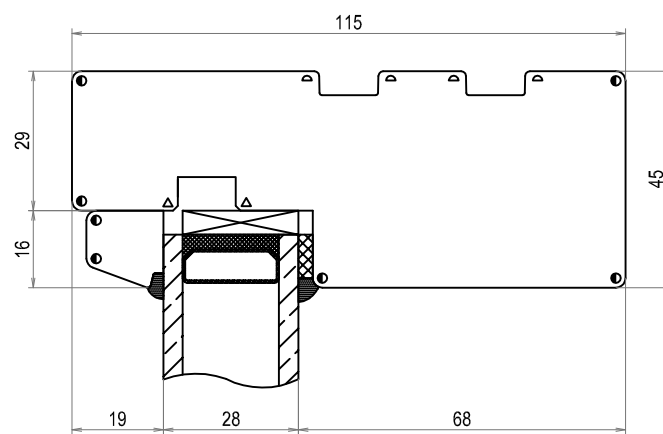

# TVÄRSNITT

**DOFAB STIL  
FÖNSTER**

Tvärsnitt DOFAB STIL FÖ Fast glas i karm med ventil i ovanstycke ses från sidan.  
Rak profil

Tvårsnitt DOFAB STIL FÖ Fast med glas i karm ovanstycke ses från sidan.  
Rak profil

Tvärsnitt DOFAB STIL FÖ Vridfönster sidostycke ses ovanifrån.  
Rak profil

Tvårsnitt DOFAB STIL FÖ Öppningsbar båge med ventil i ovanstycke ses från sidan.  
Rak profil

Tvärsnitt DOFAB STIL FÖ Öppningsbar båge sidostycke ses ovanifrån.  
Rak profil.

Tvärsnitt DOFAB STIL FÖ Öppningsbara bågar med mittpost ses ovanifrån

Tvärsnitt DOFAB STIL FÖ Öppningsbara bågar utan mittpost ses ovanifrån.  
Rak profil

Tvärsnitt DOFAB STIL 25mm spröjs. Rak profil

Tvärsnitt DOFAB STIL 45mm genomgående spröjs. Rak profil

Tvärsnitt DOFAB STIL 56mm genomgående spröjs. Rak profil

Tvärsnitt DOFAB STIL 115mm genomgående spröjs. Rak profil