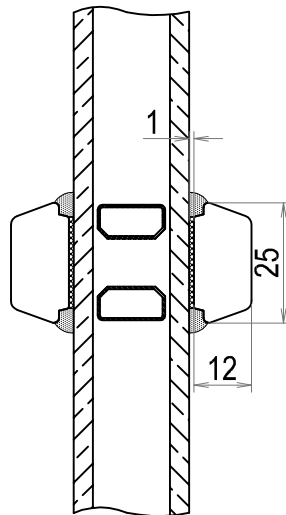

Tvärsnitt DOFAB STIL FÖ Vridfönster sidostycke ses ovanifrån.  
Rak profil

Tvårsnitt DOFAB STIL FÖ Öppningsbar båge med ventil i ovanstycke ses från sidan.  
Rak profil

Tvärsnitt DOFAB STIL FÖ Öppningsbar båge sidostycke ses ovanifrån.  
Rak profil.

Tvärsnitt DOFAB STIL FÖ Öppningsbara bågar med mittpost ses ovanifrån

Tvärsnitt DOFAB STIL FÖ Öppningsbara bågar utan mittpost ses ovanifrån.  
Rak profil

Tvärsnitt DOFAB STIL 25mm spröjs. Rak profil

Tvärsnitt DOFAB STIL 45mm genomgående spröjs. Rak profil

Tvärsnitt DOFAB STIL 56mm genomgående spröjs. Rak profil

Tvärsnitt DOFAB STIL 115mm genomgående spröjs. Rak profil