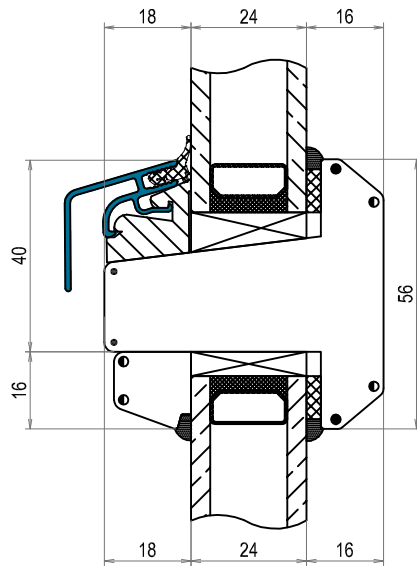

Tvärsnitt DOFAB STIL FÖ Vridfönster sidostycke ses ovanifrån.  
Rak profil

Tvårsnitt DOFAB STIL FÖ Öppningsbar båge med ventil i ovanstycke ses från sidan.  
Rak profil

Tvärsnitt DOFAB STIL FÖ Öppningsbar båge sidostycke ses ovanifrån.  
Rak profil.

Tvärsnitt DOFAB STIL FÖ Öppningsbara bågar med mittpost ses ovanifrån

Tvärsnitt DOFAB STIL FÖ Öppningsbara bågar utan mittpost ses ovanifrån.  
Rak profil

Tvärsnitt DOFAB STIL 25mm spröjs. Rak profil

Tvärsnitt DOFAB STIL 45mm genomgående spröjs. Rak profil

Tvärsnitt DOFAB STIL 56mm genomgående spröjs. Rak profil

Tvärsnitt DOFAB STIL 115mm genomgående spröjs. Rak profil