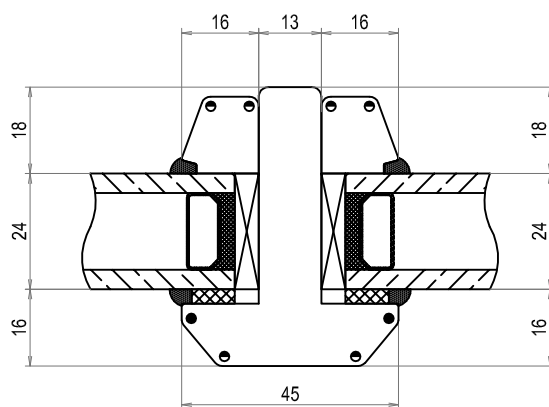

Tvärsnitt DOFAB STIL FÖ Vridfönster sidostycke ses ovanifrån.  
Rak profil

Tvårsnitt DOFAB STIL FÖ Öppningsbar båge med ventil i ovanstycke ses från sidan.  
Rak profil

Tvärsnitt DOFAB STIL FÖ Öppningsbar båge sidostycke ses ovanifrån.  
Rak profil.

Tvärsnitt DOFAB STIL FÖ Öppningsbara bågar med mittpost ses ovanifrån

Tvärsnitt DOFAB STIL FÖ Öppningsbara bågar utan mittpost ses ovanifrån.  
Rak profil

Tvärsnitt DOFAB STIL 25mm spröjs. Rak profil

Tvärsnitt DOFAB STIL 45mm genomgående spröjs. Rak profil

Tvärsnitt DOFAB STIL 56mm genomgående spröjs. Rak profil

Tvärsnitt DOFAB STIL 115mm genomgående spröjs. Rak profil