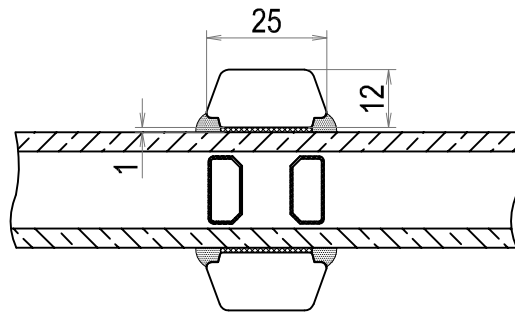

Tvärsnitt DOFAB STIL FÖ Vridfönster sidostycke ses ovanifrån.  
Rak profil

Tvårsnitt DOFAB STIL FÖ Öppningsbar båge med ventil i ovanstycke ses från sidan.  
Rak profil

Tvärsnitt DOFAB STIL FÖ Öppningsbar båge sidostycke ses ovanifrån.  
Rak profil.

Tvärsnitt DOFAB STIL FÖ Öppningsbara bågar med mittpost ses ovanifrån

Tvärsnitt DOFAB STIL FÖ Öppningsbara bågar utan mittpost ses ovanifrån.  
Rak profil

Tvärsnitt DOFAB STIL 25mm spröjs. Rak profil

Tvärsnitt DOFAB STIL 45mm genomgående spröjs. Rak profil

Tvärsnitt DOFAB STIL 56mm genomgående spröjs. Rak profil

Tvärsnitt DOFAB STIL 115mm genomgående spröjs. Rak profil