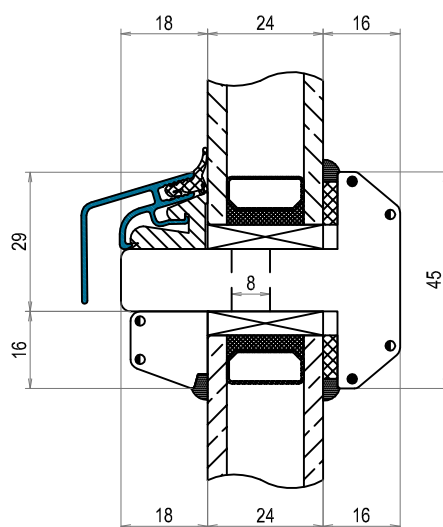

Tvärsnitt DOFAB STIL FÖ Vridfönster sidostycke ses ovanifrån.  
Rak profil

Tvårsnitt DOFAB STIL FÖ Öppningsbar båge med ventil i ovanstycke ses från sidan.  
Rak profil

Tvärsnitt DOFAB STIL FÖ Öppningsbar båge sidostycke ses ovanifrån.  
Rak profil.

Tvärsnitt DOFAB STIL FÖ Öppningsbara bågar med mittpost ses ovanifrån

Tvärsnitt DOFAB STIL FÖ Öppningsbara bågar utan mittpost ses ovanifrån.  
Rak profil

Tvärsnitt DOFAB STIL 25mm spröjs. Rak profil

Tvärsnitt DOFAB STIL 45mm genomgående spröjs. Rak profil

Tvärsnitt DOFAB STIL 56mm genomgående spröjs. Rak profil

Tvärsnitt DOFAB STIL 115mm genomgående spröjs. Rak profil