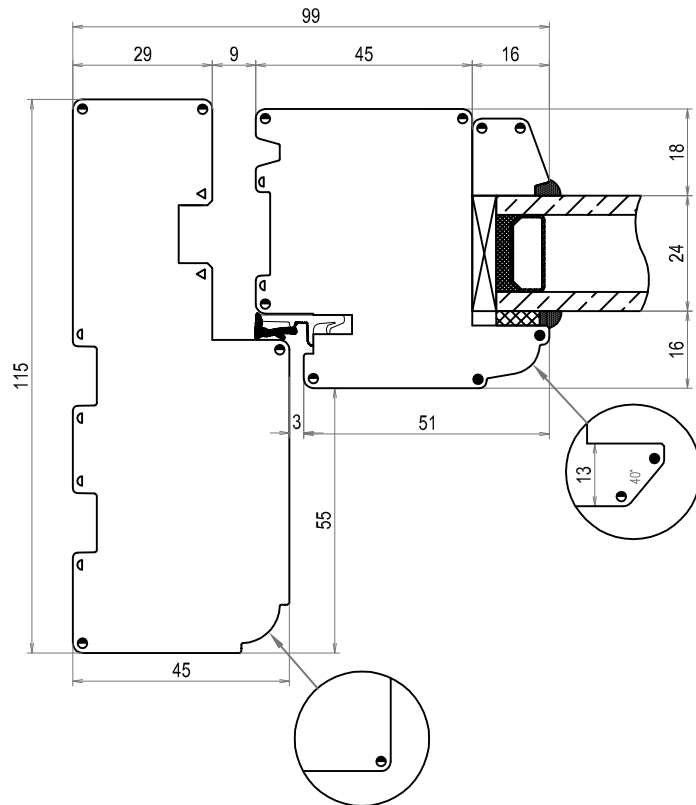

# TVÄRSNITT

**DOFAB STIL  
FÖNSTER**

Tvärsnitt DOFAB STIL FÖ Fast glas i karm med ventil i ovanstycke ses från sidan.  
Rak profil

Tvårsnitt DOFAB STIL FÖ Fast med glas i karm ovanstycke ses från sidan.  
Rak profil

Tvärsnitt DOFAB STIL FÖ Vridfönster sidostycke ses ovanifrån.  
Rak profil

Tvårsnitt DOFAB STIL FÖ Öppningsbar båge med ventil i ovanstycke ses från sidan.  
Rak profil

Tvärsnitt DOFAB STIL FÖ Öppningsbar båge sidostycke ses ovanifrån.  
Rak profil.

Tvärsnitt DOFAB STIL FÖ Öppningsbara bågar med mittpost ses ovanifrån

Tvärsnitt DOFAB STIL FÖ Öppningsbara bågar utan mittpost ses ovanifrån.  
Rak profil

Tvärsnitt DOFAB STIL 25mm spröjs. Rak profil

Tvärsnitt DOFAB STIL 45mm genomgående spröjs. Rak profil

Tvärsnitt DOFAB STIL 56mm genomgående spröjs. Rak profil

Tvärsnitt DOFAB STIL 115mm genomgående spröjs. Rak profil