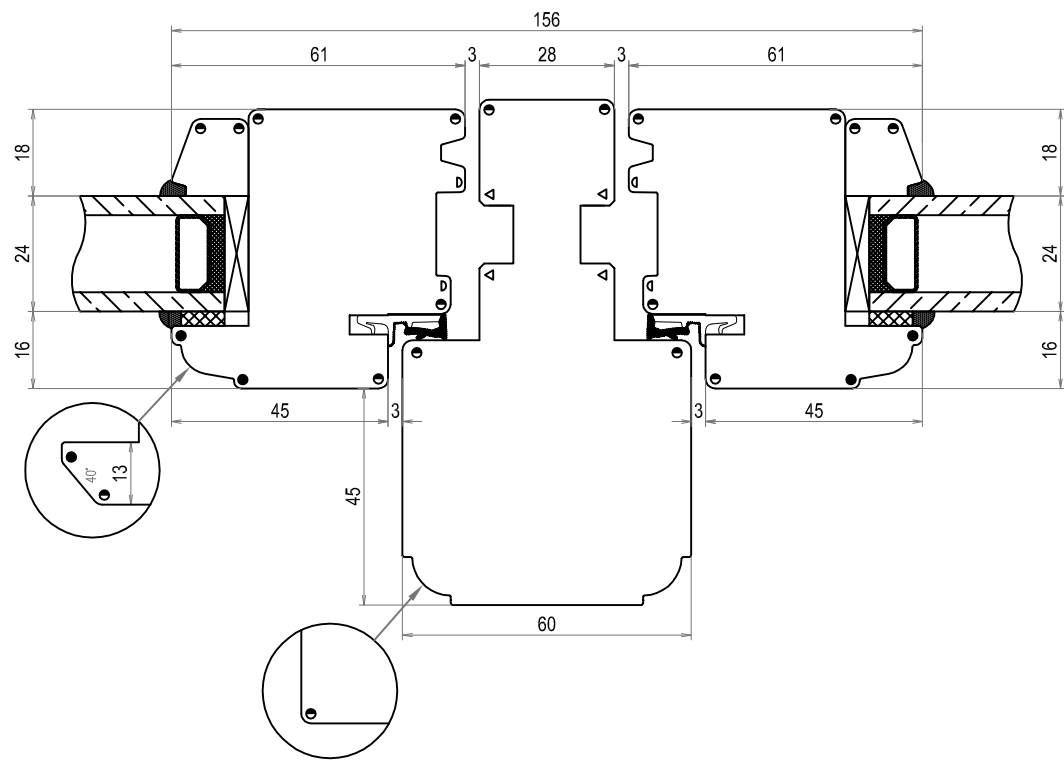

Tvärsnitt DOFAB STIL FÖ Vridfönster sidostycke ses ovanifrån.  
Rak profil

Tvårsnitt DOFAB STIL FÖ Öppningsbar båge med ventil i ovanstycke ses från sidan.  
Rak profil

Tvärsnitt DOFAB STIL FÖ Öppningsbar båge sidostycke ses ovanifrån.  
Rak profil.

Tvärsnitt DOFAB STIL FÖ Öppningsbara bågar med mittpost ses ovanifrån

Tvärsnitt DOFAB STIL FÖ Öppningsbara bågar utan mittpost ses ovanifrån.  
Rak profil

Tvärsnitt DOFAB STIL 25mm spröjs. Rak profil

Tvärsnitt DOFAB STIL 45mm genomgående spröjs. Rak profil

Tvärsnitt DOFAB STIL 56mm genomgående spröjs. Rak profil

Tvärsnitt DOFAB STIL 115mm genomgående spröjs. Rak profil