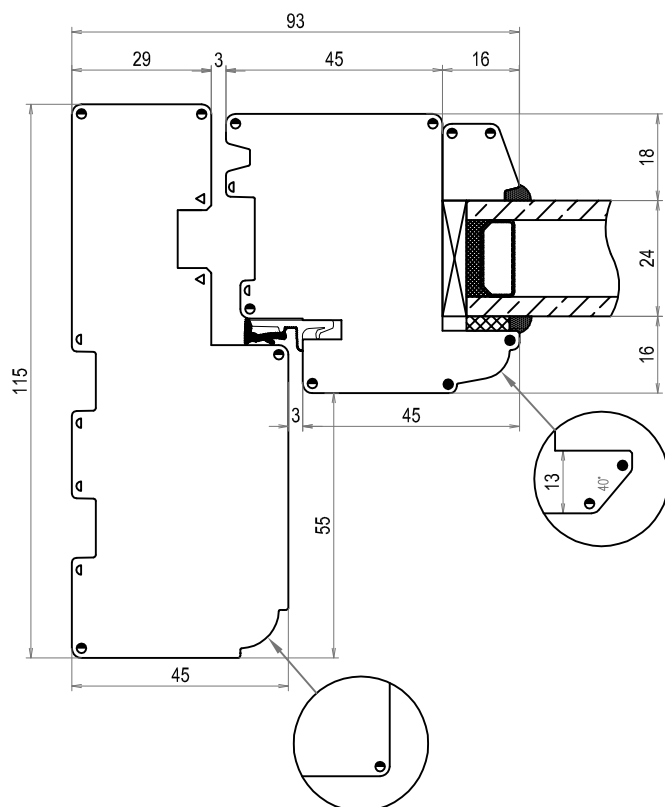

# TVÄRSNITT

**DOFAB STIL  
FÖNSTER**

Tvärsnitt DOFAB STIL FÖ Fast glas i karm med ventil i ovanstycke ses från sidan.  
Rak profil

Tvårsnitt DOFAB STIL FÖ Fast med glas i karm ovanstycke ses från sidan.  
Rak profil

Tvärsnitt DOFAB STIL FÖ Vridfönster sidostycke ses ovanifrån.  
Rak profil

Tvårsnitt DOFAB STIL FÖ Öppningsbar båge med ventil i ovanstycke ses från sidan.  
Rak profil

Tvärsnitt DOFAB STIL FÖ Öppningsbar båge sidostycke ses ovanifrån.  
Rak profil.

Tvärsnitt DOFAB STIL FÖ Öppningsbara bågar med mittpost ses ovanifrån

Tvärsnitt DOFAB STIL FÖ Öppningsbara bågar utan mittpost ses ovanifrån.  
Rak profil

Tvärsnitt DOFAB STIL 25mm spröjs. Rak profil

Tvärsnitt DOFAB STIL 45mm genomgående spröjs. Rak profil

Tvärsnitt DOFAB STIL 56mm genomgående spröjs. Rak profil

Tvärsnitt DOFAB STIL 115mm genomgående spröjs. Rak profil