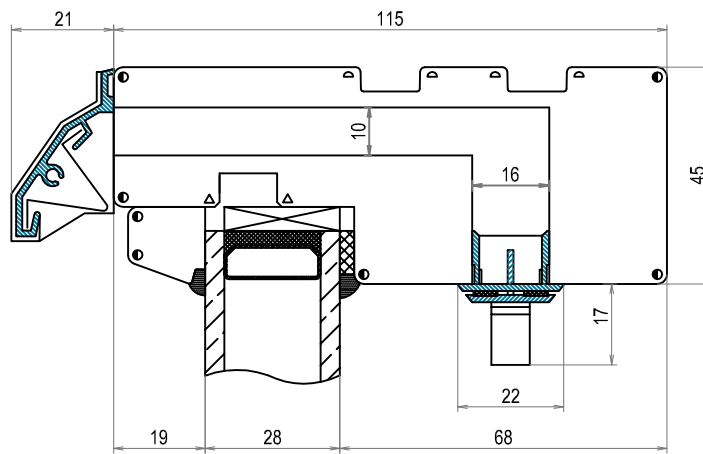

# TVÄRSNITT

**DOFAB STIL  
FÖNSTER**

Tvärsnitt DOFAB STIL FÖ Fast glas i karm med ventil i ovanstycke ses från sidan.  
Rak profil

Tvårsnitt DOFAB STIL FÖ Fast med glas i karm ovanstycke ses från sidan.  
Rak profil

Tvärsnitt DOFAB STIL FÖ Vridfönster sidostycke ses ovanifrån.  
Rak profil

Tvårsnitt DOFAB STIL FÖ Öppningsbar båge med ventil i ovanstycke ses från sidan.  
Rak profil

Tvärsnitt DOFAB STIL FÖ Öppningsbar båge sidostycke ses ovanifrån.  
Rak profil.

Tvärsnitt DOFAB STIL FÖ Öppningsbara bågar med mittpost ses ovanifrån

Tvärsnitt DOFAB STIL FÖ Öppningsbara bågar utan mittpost ses ovanifrån.  
Rak profil

Tvärsnitt DOFAB STIL 25mm spröjs. Rak profil

Tvärsnitt DOFAB STIL 45mm genomgående spröjs. Rak profil

Tvärsnitt DOFAB STIL 56mm genomgående spröjs. Rak profil

Tvärsnitt DOFAB STIL 115mm genomgående spröjs. Rak profil