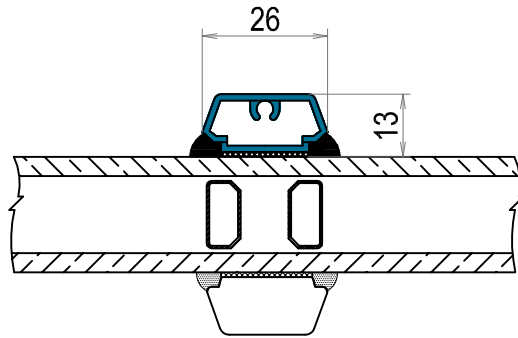

Tvårsnitt DOFAB STIL FÖ TräAlu öppningsbar båge ovanstycke ses från sidan. Rak profil

Tvårsnitt DOFAB STIL FÖ TräAlu Öppningsbar båge med ventilation i ovanstycke ses från sidan. Rak profil

Tvårsnitt DOFAB STIL FÖ TräAlu öppningsbara bågar sidostycke ses ovanifrån.
Rak profil

Tvärsnitt DOFAB STIL TräAlu 26mm spröjs. Rak profil

Tvårsnitt DOFAB STIL TräAlu 56mm genomgående spröjs. Rak profil

Tvårsnitt DOFAB STIL TräAlu 115mm genomgående spröjs. Rak profil