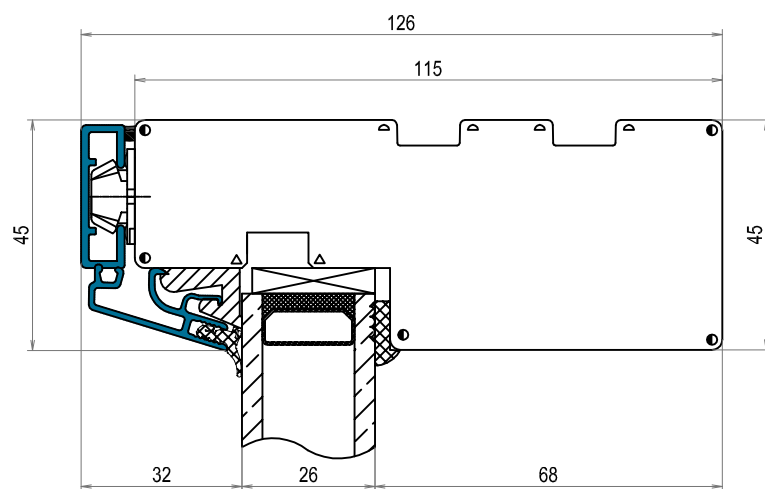

DOFAB ®
DÖRRAR FÖNSTER PORTAR

TVÄRSNITT

DOFAB STIL

TRÄ/ALUMINIUM

FÖNSTER

Tvårsnitt DOFAB STIL FÖ Fast glas i karm ovanstycke ses från sidan.
Rak profil

Tvärsnitt DOFAB STIL FÖ TräAlu Fast glas i karm bottenstykke ses från sidan. Rak profil

Tvärsnitt DOFAB STIL FÖ Trä/Alu Fast glas i karm med ventilation i ovanstycke ses från sidan.
Rak profil

Tvårsnitt DOFAB STIL FÖ TräAlu Fast glas i karm sidostycke ses från sidan.
Rak profil

Tvårsnitt DOFAB STIL FÖ TräAlu Vridfönster sidostycke ses ovanifrån.
Rak profil

Tvårsnitt DOFAB STIL FÖ TräAlu öppningsbar båge ovanstycke ses från sidan. Rak profil

Tvårsnitt DOFAB STIL FÖ TräAlu Öppningsbar båge med ventilation i ovanstycke ses från sidan. Rak profil

Tvårsnitt DOFAB STIL FÖ TräAlu öppningsbara bågar sidostycke ses ovanifrån.
Rak profil

Tvärsnitt DOFAB STIL TräAlu 26mm spröjs. Rak profil

Tvårsnitt DOFAB STIL TräAlu 56mm genomgående spröjs. Rak profil

Tvårsnitt DOFAB STIL TräAlu 115mm genomgående spröjs. Rak profil