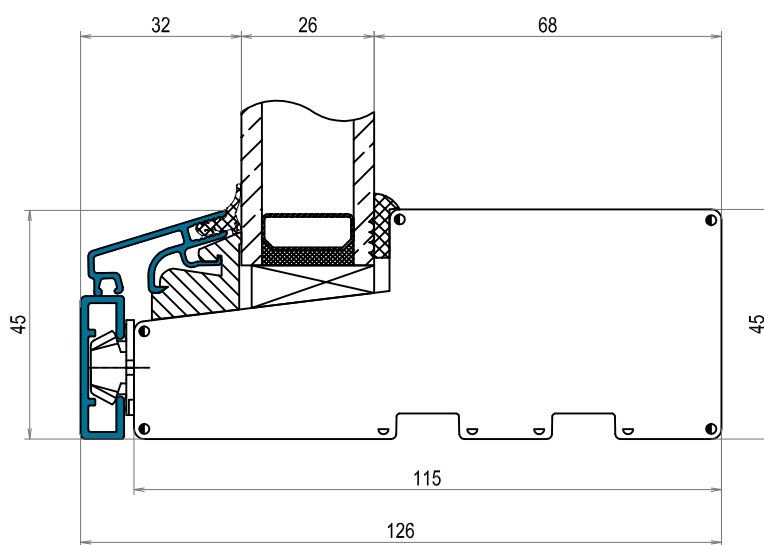

DOFAB ®
DÖRRAR FÖNSTER PORTAR

TVÄRSNITT

DOFAB STIL

TRÄ/ALUMINIUM

FÖNSTER

Tvårsnitt DOFAB STIL FÖ Fast glas i karm ovanstycke ses från sidan.
Rak profil

Tvärsnitt DOFAB STIL FÖ TräAlu Fast glas i karm bottenstykke ses från sidan. Rak profil

Tvärsnitt DOFAB STIL FÖ Trä/Alu Fast glas i karm med ventilation i ovanstycke ses från sidan.
Rak profil

Tvårsnitt DOFAB STIL FÖ TräAlu Fast glas i karm sidostycke ses från sidan.
Rak profil

Tvårsnitt DOFAB STIL FÖ TräAlu Vridfönster sidostycke ses ovanifrån.
Rak profil

Tvårsnitt DOFAB STIL FÖ TräAlu öppningsbar båge ovanstycke ses från sidan. Rak profil

Tvårsnitt DOFAB STIL FÖ TräAlu Öppningsbar båge med ventilation i ovanstycke ses från sidan. Rak profil

Tvårsnitt DOFAB STIL FÖ TräAlu öppningsbara bågar sidostycke ses ovanifrån.
Rak profil

Tvärsnitt DOFAB STIL TräAlu 26mm spröjs. Rak profil

Tvårsnitt DOFAB STIL TräAlu 56mm genomgående spröjs. Rak profil

Tvårsnitt DOFAB STIL TräAlu 115mm genomgående spröjs. Rak profil