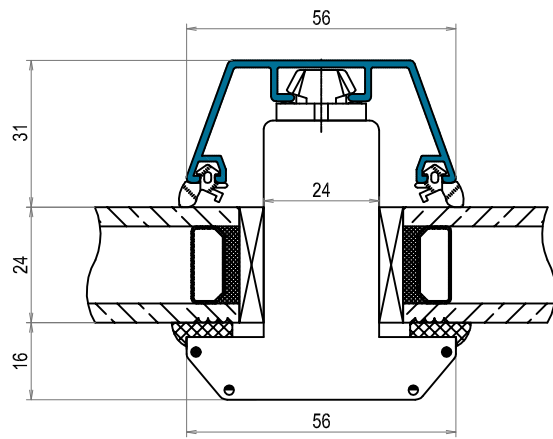

Tvärsnitt DOFAB STIL FÖ Trä/Alu Fast glas i karm med ventilation i ovanstycke ses från sidan.
Rak profil

Tvårsnitt DOFAB STIL FÖ TräAlu Fast glas i karm sidostycke ses från sidan.
Rak profil

Tvårsnitt DOFAB STIL FÖ TräAlu Vridfönster sidostycke ses ovanifrån.
Rak profil

Tvårsnitt DOFAB STIL FÖ TräAlu öppningsbar båge ovanstycke ses från sidan. Rak profil

Tvårsnitt DOFAB STIL FÖ TräAlu Öppningsbar båge med ventilation i ovanstycke ses från sidan. Rak profil

Tvårsnitt DOFAB STIL FÖ TräAlu öppningsbara bågar sidostycke ses ovanifrån.
Rak profil

Tvärsnitt DOFAB STIL TräAlu 26mm spröjs. Rak profil

Tvårsnitt DOFAB STIL TräAlu 56mm genomgående spröjs. Rak profil

Tvårsnitt DOFAB STIL TräAlu 115mm genomgående spröjs. Rak profil