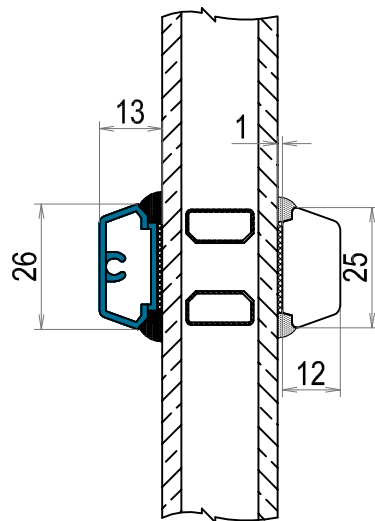

Tvärsnitt DOFAB STIL FÖ Trä/Alu Fast glas i karm med ventilation i ovanstycke ses från sidan.
Rak profil

Tvårsnitt DOFAB STIL FÖ TräAlu Fast glas i karm sidostycke ses från sidan.
Rak profil

Tvårsnitt DOFAB STIL FÖ TräAlu Vridfönster sidostycke ses ovanifrån.
Rak profil

Tvårsnitt DOFAB STIL FÖ TräAlu öppningsbar båge ovanstycke ses från sidan. Rak profil

Tvårsnitt DOFAB STIL FÖ TräAlu Öppningsbar båge med ventilation i ovanstycke ses från sidan. Rak profil

Tvårsnitt DOFAB STIL FÖ TräAlu öppningsbara bågar sidostycke ses ovanifrån.
Rak profil

Tvärsnitt DOFAB STIL TräAlu 26mm spröjs. Rak profil

Tvårsnitt DOFAB STIL TräAlu 56mm genomgående spröjs. Rak profil

Tvårsnitt DOFAB STIL TräAlu 115mm genomgående spröjs. Rak profil