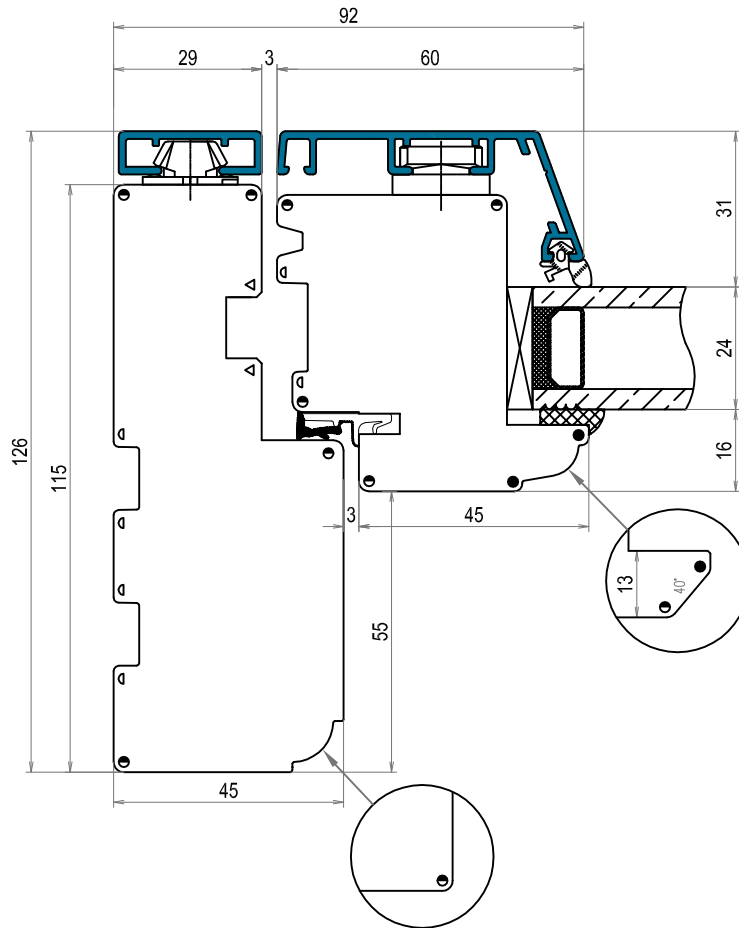

Tvärsnitt DOFAB STIL FÖ Trä/Alu Fast glas i karm med ventilation i ovanstycke ses från sidan.
Rak profil

Tvårsnitt DOFAB STIL FÖ TräAlu Fast glas i karm sidostycke ses från sidan.
Rak profil

Tvårsnitt DOFAB STIL FÖ TräAlu Vridfönster sidostycke ses ovanifrån.
Rak profil

Tvårsnitt DOFAB STIL FÖ TräAlu öppningsbar båge ovanstycke ses från sidan. Rak profil

Tvårsnitt DOFAB STIL FÖ TräAlu Öppningsbar båge med ventilation i ovanstycke ses från sidan. Rak profil

Tvårsnitt DOFAB STIL FÖ TräAlu öppningsbara bågar sidostycke ses ovanifrån.
Rak profil

Tvärsnitt DOFAB STIL TräAlu 26mm spröjs. Rak profil

Tvårsnitt DOFAB STIL TräAlu 56mm genomgående spröjs. Rak profil

Tvårsnitt DOFAB STIL TräAlu 115mm genomgående spröjs. Rak profil