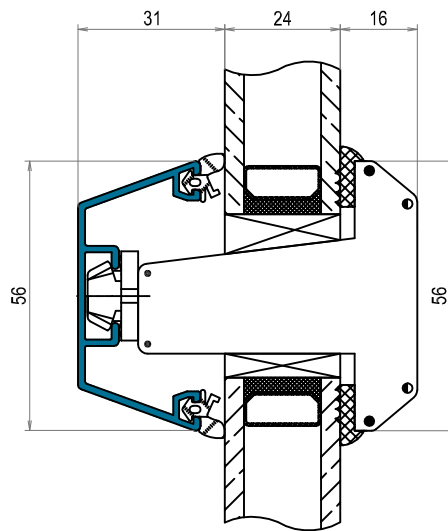

Tvärsnitt DOFAB STIL FÖ Trä/Alu Fast glas i karm med ventilation i ovanstycke ses från sidan.
Rak profil

Tvårsnitt DOFAB STIL FÖ TräAlu Fast glas i karm sidostycke ses från sidan.
Rak profil

Tvårsnitt DOFAB STIL FÖ TräAlu Vridfönster sidostycke ses ovanifrån.
Rak profil

Tvårsnitt DOFAB STIL FÖ TräAlu öppningsbar båge ovanstycke ses från sidan. Rak profil

Tvårsnitt DOFAB STIL FÖ TräAlu Öppningsbar båge med ventilation i ovanstycke ses från sidan. Rak profil

Tvårsnitt DOFAB STIL FÖ TräAlu öppningsbara bågar sidostycke ses ovanifrån.
Rak profil

Tvärsnitt DOFAB STIL TräAlu 26mm spröjs. Rak profil

Tvårsnitt DOFAB STIL TräAlu 56mm genomgående spröjs. Rak profil

Tvårsnitt DOFAB STIL TräAlu 115mm genomgående spröjs. Rak profil