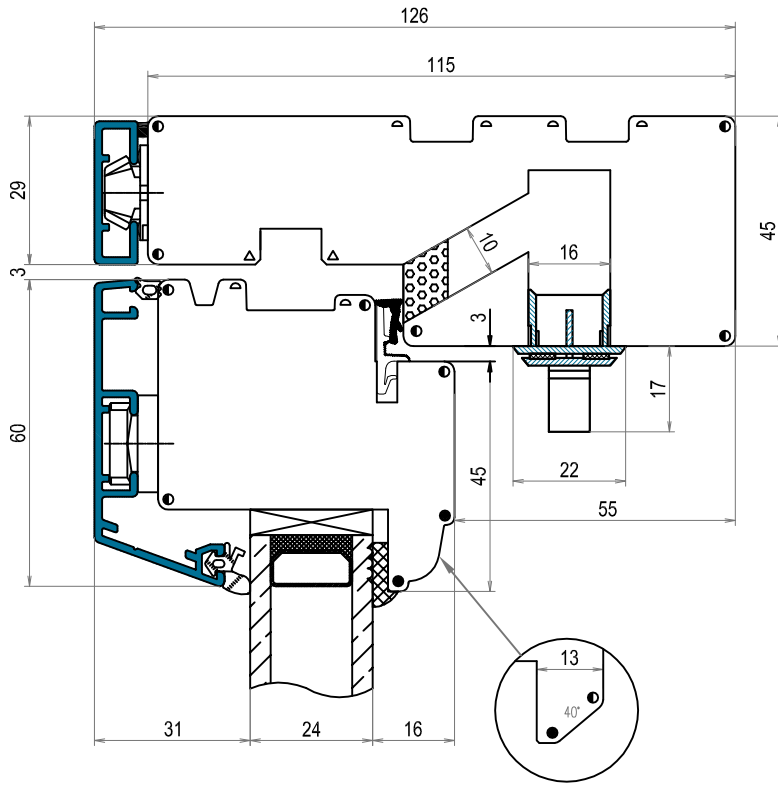

Tvärsnitt DOFAB STIL FÖ Trä/Alu Fast glas i karm med ventilation i ovanstycke ses från sidan.
Rak profil

Tvårsnitt DOFAB STIL FÖ TräAlu Fast glas i karm sidostycke ses från sidan.
Rak profil

Tvårsnitt DOFAB STIL FÖ TräAlu Vridfönster sidostycke ses ovanifrån.
Rak profil

Tvårsnitt DOFAB STIL FÖ TräAlu öppningsbar båge ovanstycke ses från sidan. Rak profil

Tvårsnitt DOFAB STIL FÖ TräAlu Öppningsbar båge med ventilation i ovanstycke ses från sidan. Rak profil

Tvårsnitt DOFAB STIL FÖ TräAlu öppningsbara bågar sidostycke ses ovanifrån.
Rak profil