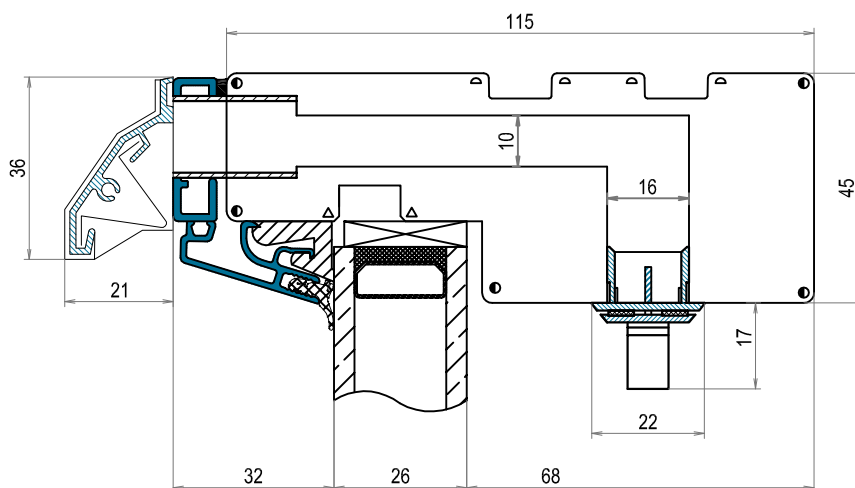

DOFAB ®
DÖRRAR FÖNSTER PORTAR

TVÄRSNITT

DOFAB STIL

TRÄ/ALUMINIUM

FÖNSTER

Tvårsnitt DOFAB STIL FÖ Fast glas i karm ovanstycke ses från sidan.
Rak profil

Tvärsnitt DOFAB STIL FÖ TräAlu Fast glas i karm bottenstykke ses från sidan. Rak profil

Tvärsnitt DOFAB STIL FÖ Trä/Alu Fast glas i karm med ventilation i ovanstycke ses från sidan.
Rak profil

Tvårsnitt DOFAB STIL FÖ TräAlu Fast glas i karm sidostycke ses från sidan.
Rak profil

Tvårsnitt DOFAB STIL FÖ TräAlu Vridfönster sidostycke ses ovanifrån.
Rak profil

Tvårsnitt DOFAB STIL FÖ TräAlu öppningsbar båge ovanstycke ses från sidan. Rak profil

Tvårsnitt DOFAB STIL FÖ TräAlu Öppningsbar båge med ventilation i ovanstycke ses från sidan. Rak profil

Tvårsnitt DOFAB STIL FÖ TräAlu öppningsbara bågar sidostycke ses ovanifrån.
Rak profil

Tvärsnitt DOFAB STIL TräAlu 26mm spröjs. Rak profil

Tvårsnitt DOFAB STIL TräAlu 56mm genomgående spröjs. Rak profil

Tvårsnitt DOFAB STIL TräAlu 115mm genomgående spröjs. Rak profil