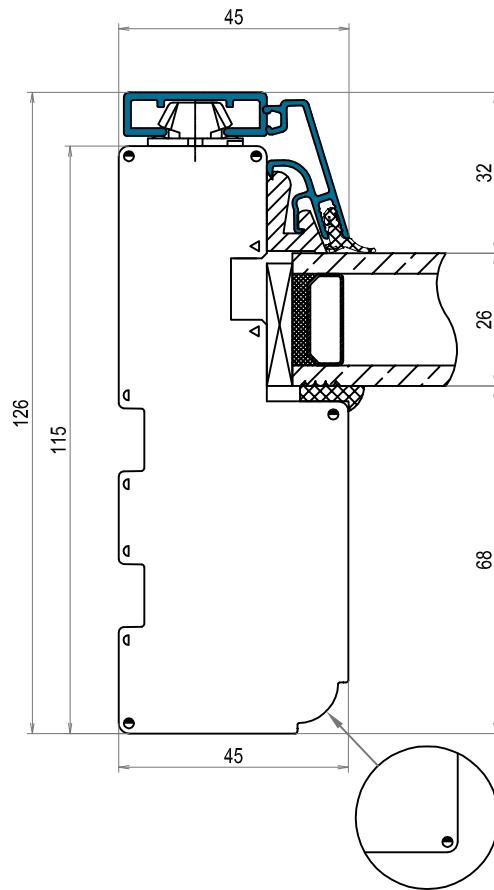

DOFAB ®
DÖRRAR FÖNSTER PORTAR

TVÄRSNITT

DOFAB STIL

TRÄ/ALUMINIUM

FÖNSTER

Tvårsnitt DOFAB STIL FÖ Fast glas i karm ovanstycke ses från sidan.
Rak profil

Tvärsnitt DOFAB STIL FÖ TräAlu Fast glas i karm bottenstykke ses från sidan. Rak profil

Tvärsnitt DOFAB STIL FÖ Trä/Alu Fast glas i karm med ventilation i ovanstycke ses från sidan.
Rak profil

Tvårsnitt DOFAB STIL FÖ TräAlu Fast glas i karm sidostycke ses från sidan.
Rak profil

Tvårsnitt DOFAB STIL FÖ TräAlu Vridfönster sidostycke ses ovanifrån.
Rak profil

Tvårsnitt DOFAB STIL FÖ TräAlu öppningsbar båge ovanstycke ses från sidan. Rak profil

Tvårsnitt DOFAB STIL FÖ TräAlu Öppningsbar båge med ventilation i ovanstycke ses från sidan. Rak profil

Tvårsnitt DOFAB STIL FÖ TräAlu öppningsbara bågar sidostycke ses ovanifrån.
Rak profil

Tvärsnitt DOFAB STIL TräAlu 26mm spröjs. Rak profil

Tvårsnitt DOFAB STIL TräAlu 56mm genomgående spröjs. Rak profil

Tvårsnitt DOFAB STIL TräAlu 115mm genomgående spröjs. Rak profil