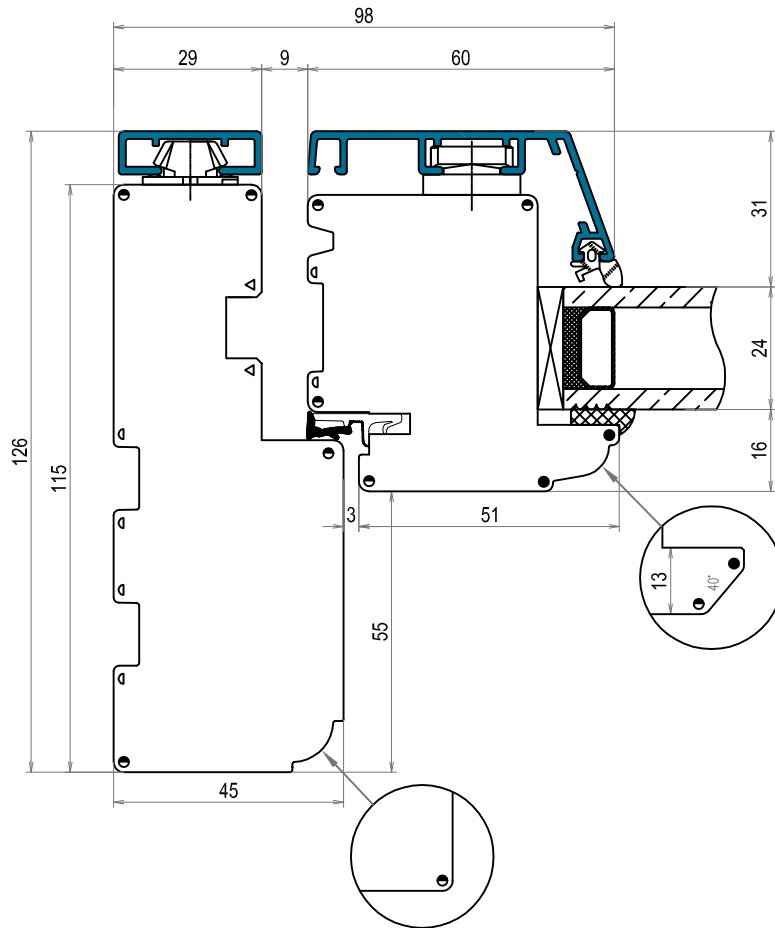

DOFAB ®
DÖRRAR FÖNSTER PORTAR

TVÄRSNITT

DOFAB STIL

TRÄ/ALUMINIUM

FÖNSTER

Tvårsnitt DOFAB STIL FÖ Fast glas i karm ovanstycke ses från sidan.
Rak profil

Tvärsnitt DOFAB STIL FÖ TräAlu Fast glas i karm bottenstykke ses från sidan. Rak profil

Tvärsnitt DOFAB STIL FÖ Trä/Alu Fast glas i karm med ventilation i ovanstycke ses från sidan.
Rak profil

Tvårsnitt DOFAB STIL FÖ TräAlu Fast glas i karm sidostycke ses från sidan.
Rak profil

Tvårsnitt DOFAB STIL FÖ TräAlu Vridfönster sidostycke ses ovanifrån.
Rak profil

Tvårsnitt DOFAB STIL FÖ TräAlu öppningsbar båge ovanstycke ses från sidan. Rak profil

Tvårsnitt DOFAB STIL FÖ TräAlu Öppningsbar båge med ventilation i ovanstycke ses från sidan. Rak profil

Tvårsnitt DOFAB STIL FÖ TräAlu öppningsbara bågar sidostycke ses ovanifrån.
Rak profil

Tvärsnitt DOFAB STIL TräAlu 26mm spröjs. Rak profil

Tvårsnitt DOFAB STIL TräAlu 56mm genomgående spröjs. Rak profil

Tvårsnitt DOFAB STIL TräAlu 115mm genomgående spröjs. Rak profil